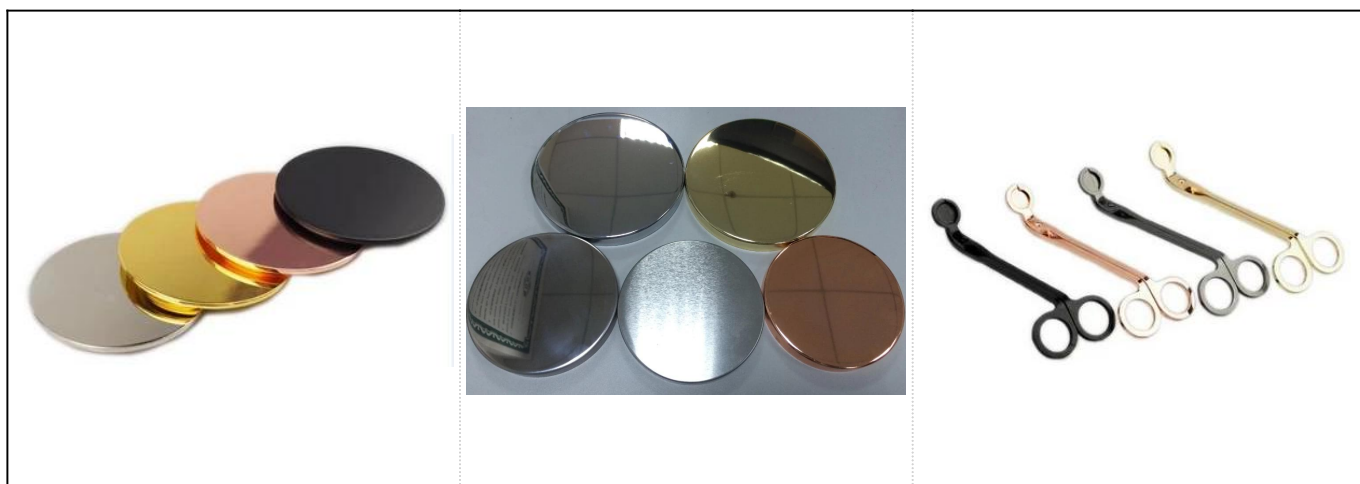

Zodpovedajúce príslušenstvo: