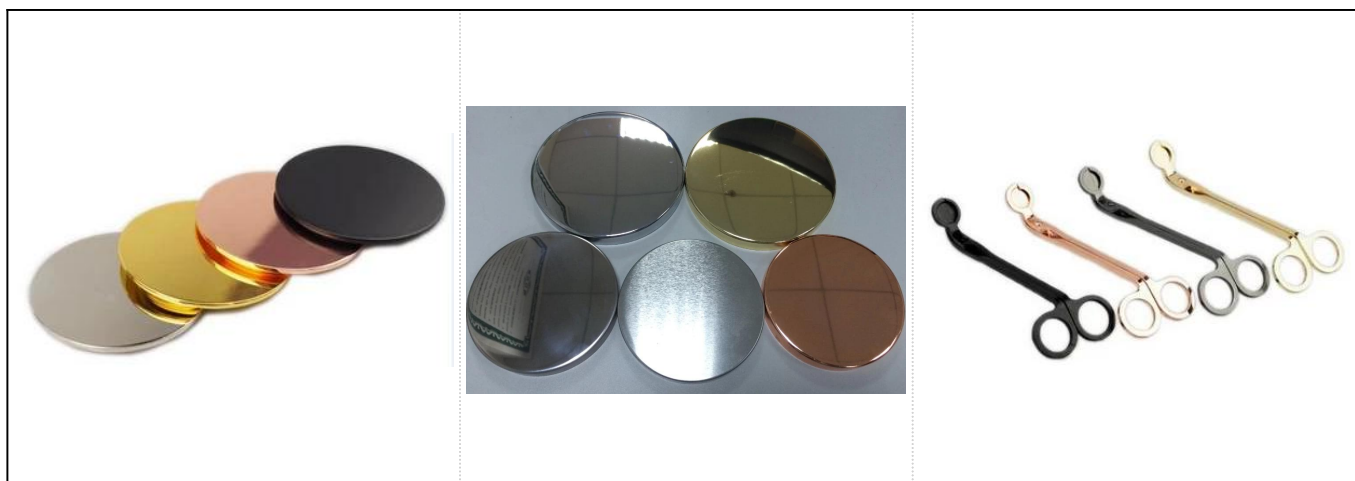

Zodpovedajúce príslušenstvo: