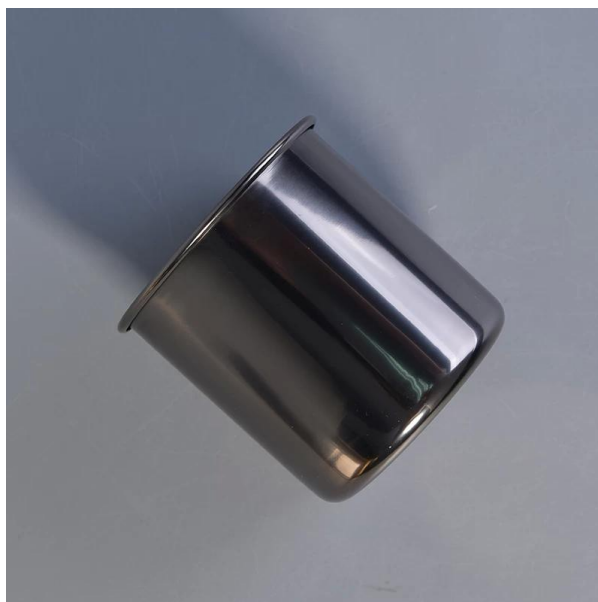

### Product Details

Položka č.	SGYB17052402
------------	--------------

Veľkosti	Horný priemer: 92 mm Spodný priemer: 85 mm Výška: 91 mm Hmotnosť: 112g Kapacita: 460ml
Materiál	Nerez
Príslušenstvo	čiapka, veko z keramiky / kovu / dreva, vosk, knôt, nožnice atď
Skončiť	obtisky, farebné povrchové úpravy, ortuť, laser, matné, pokovovanie, glazúry atď.
Balenie	1. 24/36/48/72 ks na štandardný kartón na exportné balenie 2. Farebné / biele / hnedé balenie v krabici 3. Balenie luxusnej darčekovej krabičky 4. Zmršťovacie balenie 5. Balenie jednotlivo / v balení 6. Balenie na mieru
Naša sila	1. Sme profesionáli <a href="#">svietnik</a> výrobca, hlavný v rôznych druhoch <a href="#">svietniky</a> , v rozmedzí od <a href="#">sklenený svietnik</a> , <a href="#">keramický svietnik</a> , <a href="#">mramorový svietnik</a> , <a href="#">Betónový svietnik</a> , <a href="#">Cínový svietnik</a> , <a href="#">Nerezová dóza na sviečky</a> atď. 2. Perfektné pre domácnosť / obchod / supermarket / reštauráciu / hotel / bar / KTV atď. 3. S profesionálnym dizajnerským tímom, ktorý vám môže pomôcť navrhnuť a otvoriť novú formu na základe vašej požiadavky. 4. Postprocesing: farebný náter, pokovovanie, ortuť, dúhové, gravírovanie, tlač, obtisky, farba striekaním, mrazivý, zlatý pokov, ručná kresba atď. 5. Malý MOQ je prijateľný. Máme pre vás pravidelné produkty.
Naša služba	* Odpovedzte do 24 hodín * Rozsahy produktov pre váš výber * Kompletne výrobný systém * Kvalifikovaní pracovníci v továrni * Linka stroja aj ručne vyrobená linka pre vaše služby * Skúsený tím QC kontroluje výrobky komplexne a prísne podľa nich na AQL štandard * Kreatívny dizajnér inovuje nové produkty viac ako 15 štýlov mesačne * Dodávka profesionálneho logistického oddelenia k dverám
MOQ	5 000 ks