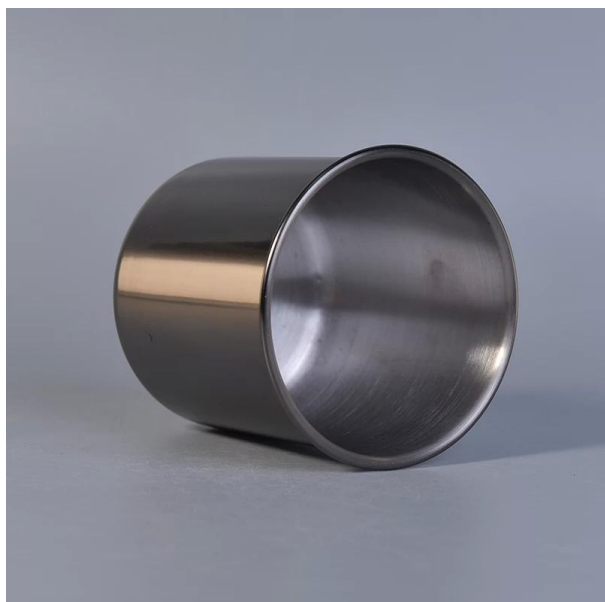

### Product Details

Položka č.	SGYB17052402
------------	--------------

Veľkosti	Horný priemer: 92 mm Spodný priemer: 85 mm Výška: 91 mm Hmotnosť: 112g Kapacita: 460ml
Materiál	Nerez
Príslušenstvo	čiapka, veko z keramiky / kovu / dreva, vosk, knôt, nožnice atď
Skončiť	obtisky, farebné povrchové úpravy, ortuť, laser, matné, pokovovanie, glazúry atď.
Balenie	1. 24/36/48/72 ks na štandardný kartón na exportné balenie 2. Farebné / biele / hnedé balenie v krabici 3. Balenie luxusnej darčekovej krabičky 4. Zmršťovacie balenie 5. Balenie jednotlivo / v balení 6. Balenie na mieru
Naša sila	1. Sme profesionáli <a href="#">svietnik</a> výrobca, hlavný v rôznych druhoch <a href="#">svietniky</a> , v rozmedzí od <a href="#">sklenený svietnik</a> , <a href="#">keramický svietnik</a> , <a href="#">mramorový svietnik</a> , <a href="#">Betónový svietnik</a> , <a href="#">Cínový svietnik</a> , <a href="#">Nerezová dóza na sviečky</a> atď. 2. Perfektné pre domácnosť / obchod / supermarket / reštauráciu / hotel / bar / KTV atď. 3. S profesionálnym dizajnerským tímom, ktorý vám môže pomôcť navrhnuť a otvoriť novú formu na základe vašej požiadavky. 4. Postprocesing: farebný náter, pokovovanie, ortuť, dúhové, gravírovanie, tlač, obtisky, farba striekaním, mrazivý, zlatý pokov, ručná kresba atď. 5. Malý MOQ je prijateľný. Máme pre vás pravidelné produkty.
Naša služba	* Odpovedzte do 24 hodín * Rozsahy produktov pre váš výber * Kompletne výrobný systém * Kvalifikovaní pracovníci v továrni * Linka stroja aj ručne vyrobená linka pre vaše služby * Skúsený tím QC kontroluje výrobky komplexne a prísne podľa nich na AQL štandard * Kreatívny dizajnér inovuje nové produkty viac ako 15 štýlov mesačne * Dodávka profesionálneho logistického oddelenia k dverám
MOQ	5 000 ks