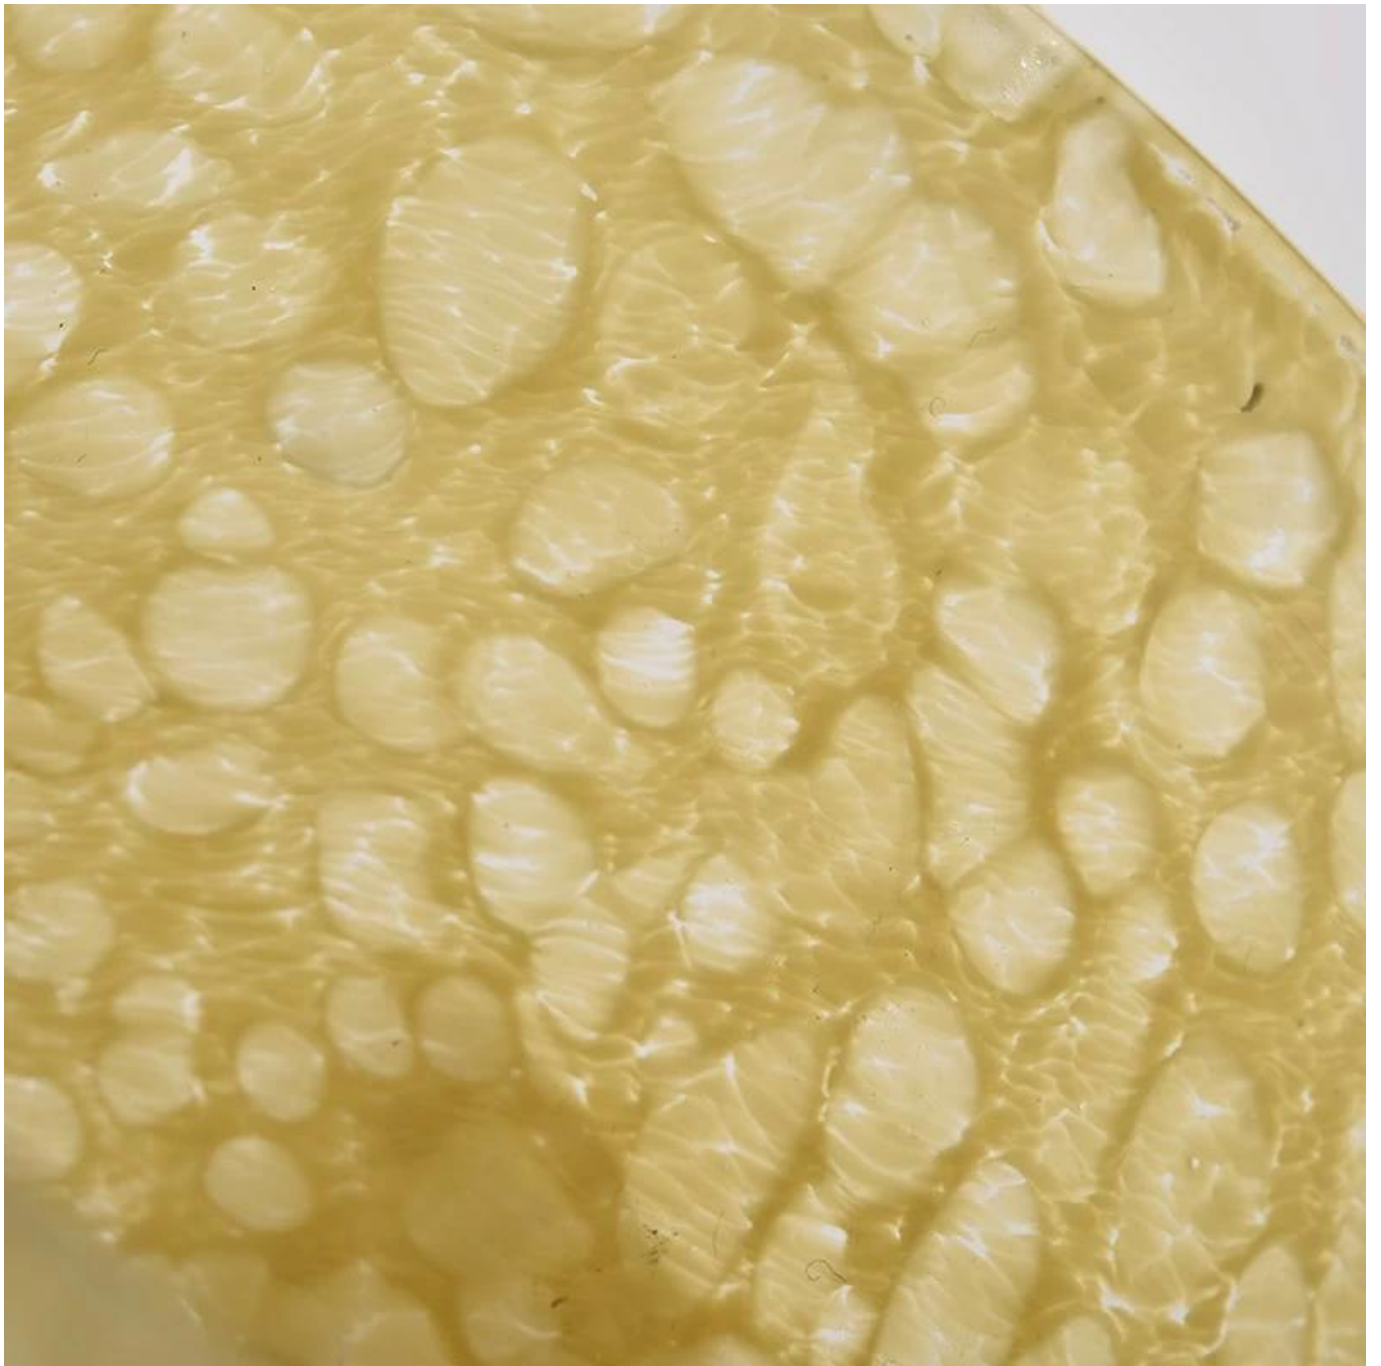

### **popis produktu**

**Meno Produktu**

Sunny Glassware leptaná mozaika ručne vyrábané sklenené nádoby na sviečky

<b>Čas vzorkovania</b>	1. 5 dní v prípade tvaru a veľkosti skla 2. 15 dní, ak potrebujete nové tvary a veľkosti skla
<b>Zmerajte</b>	Číslo položky: SGLYP21101603 Horný priemer: 80 mm Priemer dna: 80 mm Výška: 81 mm Hmotnosť: 386 g Objem: 280ml
<b>Balenie</b>	Normálne balenie, individuálna darčeková krabička, PVC krabica, okenná krabica, farebná krabica, biela krabica atď
<b>Dodacia lehota</b>	Do 35 dní po potvrdení vzorky a objednávky
<b>Lehota splatnosti</b>	30% záloha od T/T vopred a zostatok oproti kópii B/L
<b>Náklad</b>	Po mori, letecky, expresne a váš prepravný agent je prijateľný
<b>Príležitosť použitia</b>	Bytová výzdoba, Svadobná výzdoba, Svadobné ozdoby, Vylepšenie dekorácie,