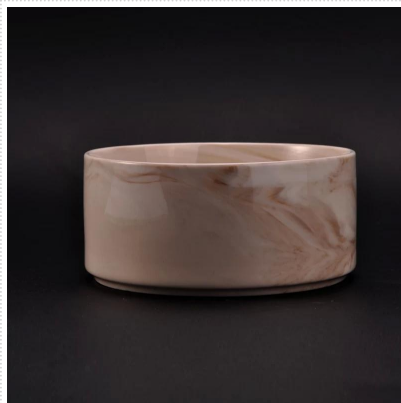

Keramické fľaše s difuzérom s transmutačnou glazúrou

Product Details

Číslo položky.	SGSN17033005C
Materiál	fľaša z keramického difúzora
Remeslo	ručne vyrobený keramický difúzor
Ukážky času	1. 5 dní, ak eXistuje forma a veľkosť keramiky 2. 15 dní, ak potrebujete nový tvar a veľkosť keramiky
Kapacita produktu	5 000 ~ 100 000 kusov za mesiac
Vlastnosti výrobkov	1. Ručne vyrobené keramické fľaše na vôňu 2. používa sa na vonné sviečky, vosk atď 3. V prípade potreby to môžu byť rôzne farebné vzory a tvary

Používanie produktu

1. Keramické držiaky candle možno použiť na svadobnú výzdobu, domácu výzdobu, večierok, banket atď.,
2. Táto nádoba na sviečky je veľmi skvelá ako nádherný stredobod udalosti

3. Dózy na sviečky z keramiky môžu zdobiť vaše interiéry aj exteriéry týmto delikátnym skleneným držiakom na sviečky.

4. Keramická nádoba na sviečky je úžasný darček ako kolaudácia a iné udalosti.

More Product Pictures

[Similar Products Link](#)

Dekoratívna ručne vyrobená
sójová vosková keramická
voňavá nádoba na sviečky