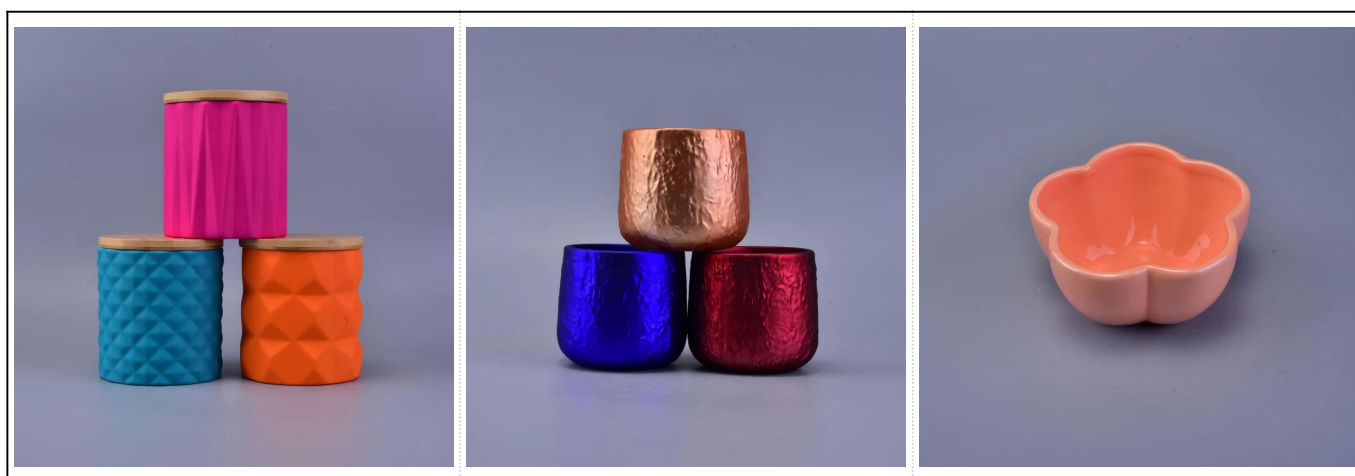

Použitie výrobku

- 1.Perfektné na svadobné dekorácie, domáce dekorácie, párty, banquet ect,
2. Perfektný ako nádherný centrálny diel pre udalosť
- 3.Môže dekorovať vaše vnútro a vonku s týmto citlivým ružovým figurínovým sklom. [držiteľ sviečky](#).
4. Je to úžasný dar ako domáce zbrane a iné udalosti.

More Product Pictures

Office & Sample Room

[Shenzhen Sunny Glassware Co., Ltd.](#) bola zriadená v roku 1992. Boli sme v tejto oblasti priemyslu viac ako 20 rokov ako profesionálny výrobca, špecializovali sme sa na navrhovanie sklenených výrobkov, výrobu sklenených výrobkov a vývoz. Naše produktové linky sa pohybujú od ručne vyrobených do strojov vyrobených. Už sme vyrábali množstvo výrobkov, ako napríklad [sklenené bubliny](#), [borosilikované sklo](#), [striekané sklo](#), [váza](#), [miska](#), [držiteľ sviečok](#), [kameň](#), [popolník](#), [tabkové výrobky](#), [nápojové sklo atď.](#) - Nie všetky sklenené výrobky na denné použitie sú celkovo viac ako 4 000 rôznych štýlov. Máme vynikajúci dizajnový tím pre inovačné tvorby výrobkov a prísny QC slz pre kvalitné zabezpečenie. Podporuje sa aj serverka OEM/ODM.