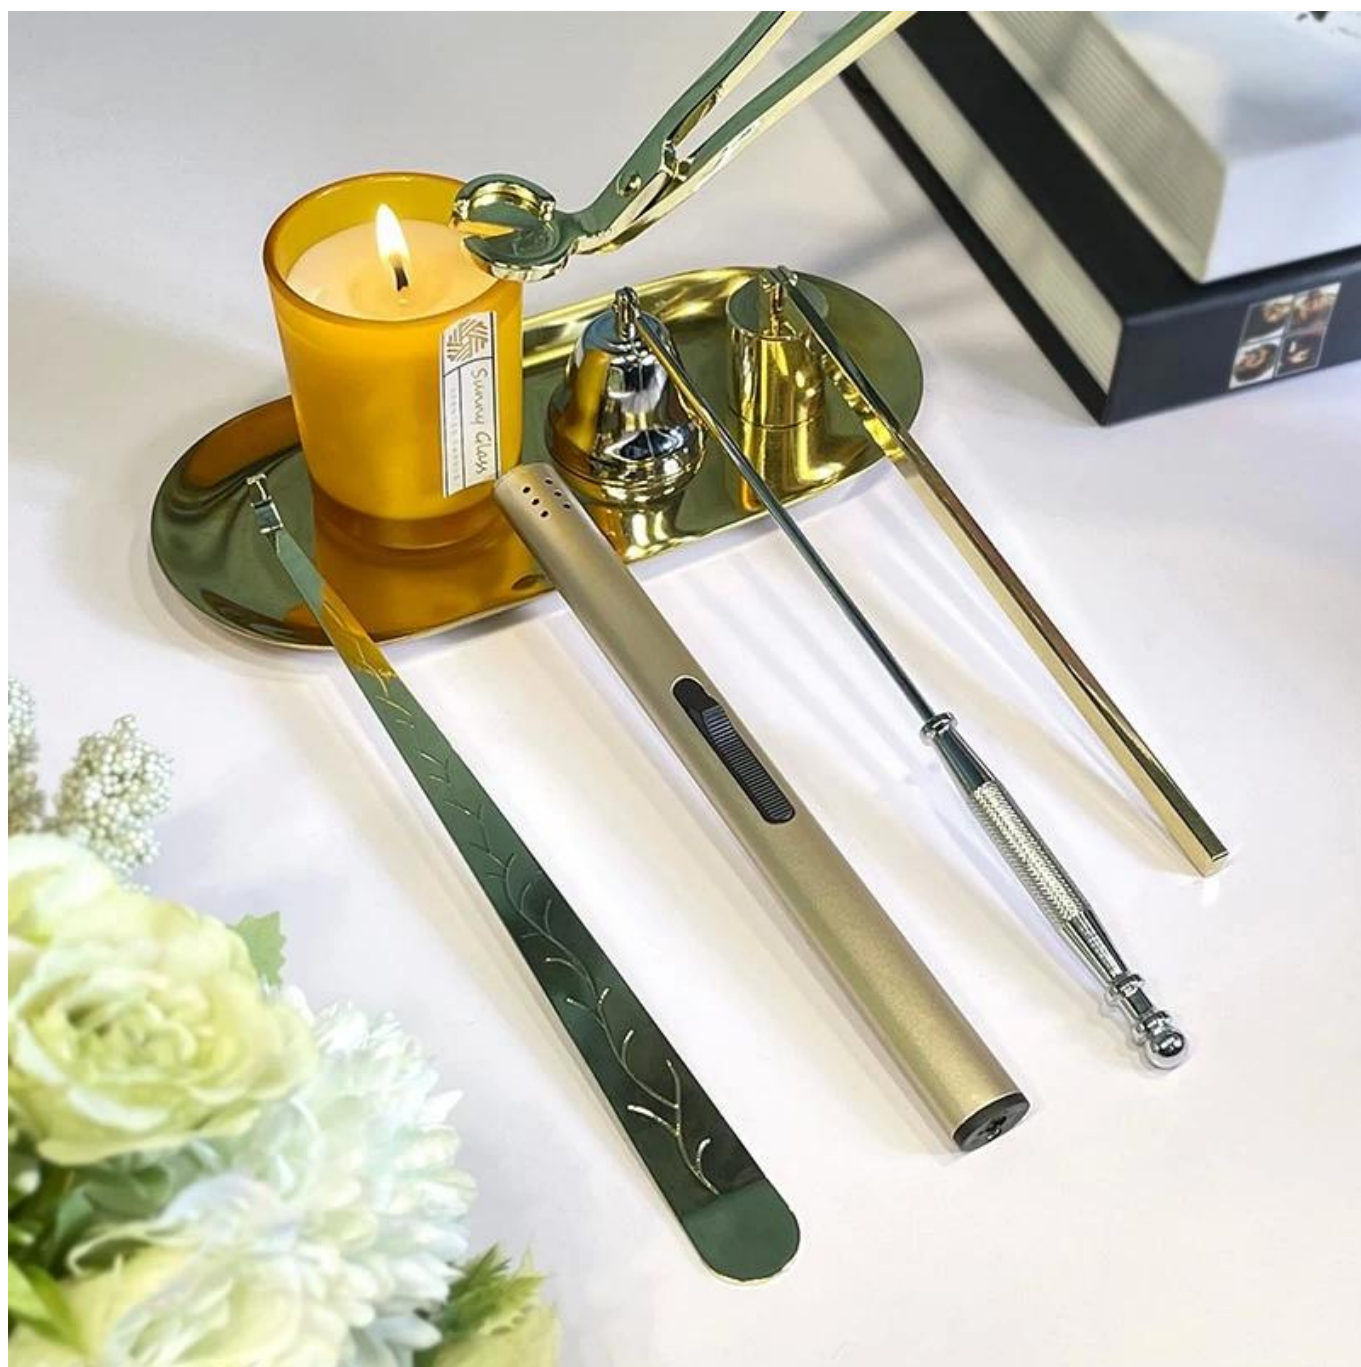

unikátne umelecké maľovanie sklenená sviečka Dózy veľkoobchod

Prečo si vybrať sklo Sunny

- Najvyššia oddanosť **dizajn**, nikdy nezapínajte kompresiu **kvalitu**
- Sunny Glassware prísne **chrániť návrhy zákazníkov**, všetky novo navrhnuté položky od nás neboli skopírované tri roky.
- **Kvalita produktu** je hlavným zameraním v Sunny Glassware. Sunny Glassware raz zdemoloval 80 000 ks sklenených nádob so sotva viditeľnými škvŕkami.