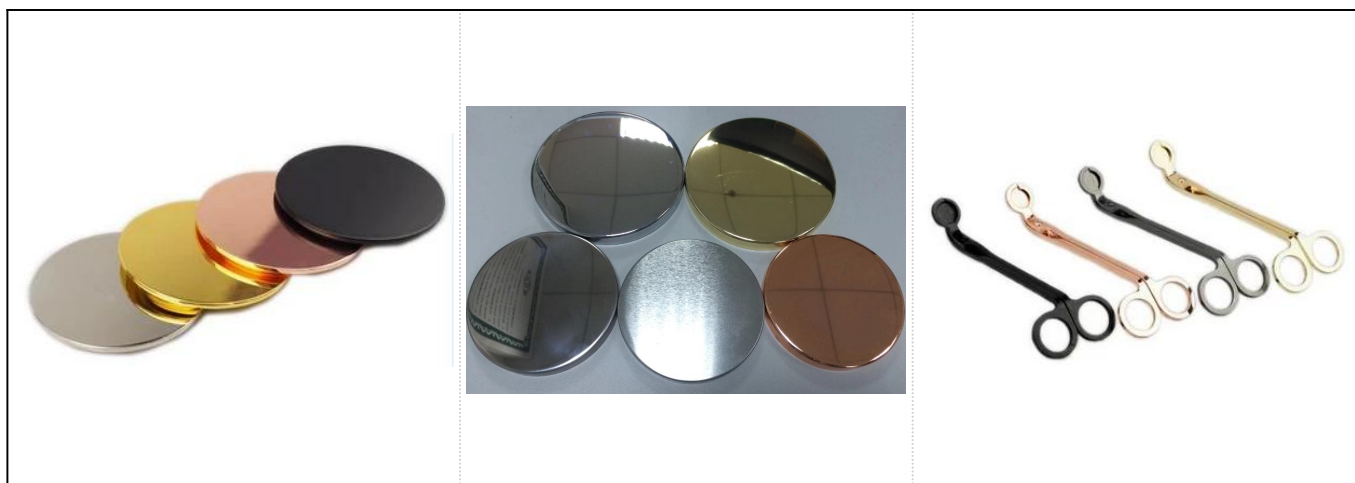

Office & Sample Room

Sunny Glassware je popredný dodávateľ svietnikov v Číne od roku 1992, naše sklenené / keramické / betónové poháre na sviečky atď. A zladené doplnky hlavne export do USA, EÚ, AU v priebehu viac ako 24 rokov skúseností. „Sme striktné v kvalite, náš tím QC kontroluje produkty od suroviny po výrobu, potom až po balenie, kontrola striktné podľa normy AQL.“

Naša služba je nasledovná:

- > K dispozícii sú rôzne tvary a veľkosti, tiež privítajte svoj vlastný dizajn.
- > Príslušenstvo: čiapka, sklenené / kovové / drevené veko, vosk atď.
- > Dekorácie: obtisky, farebné povrchové úpravy, ortuť, laser, matné, pokovovanie atď.