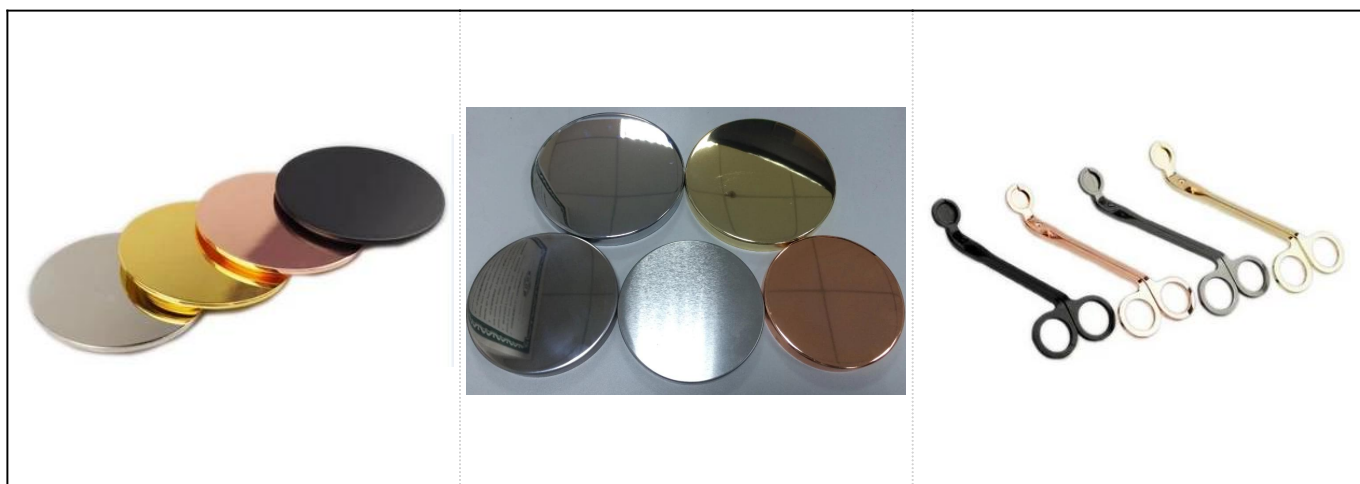

Zhodné príslušenstvo: