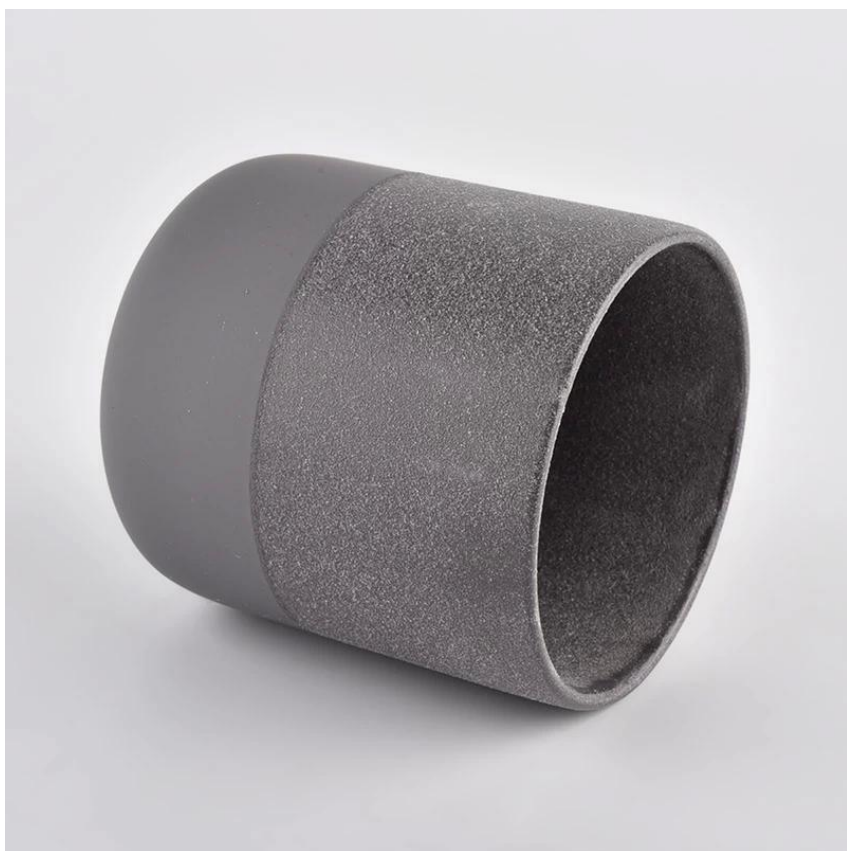

Názov položky: SGMK21072601
Top DIA: 88 mm
Spodná DIA: 51 mm
Výška: 100 mm
Hmotnosť: 285 g
Kapacita: 420 ml
MOQ: 3 000PC

Vlastné návrhy a rôzne veľkosti k dispozícii

S našou silnou podporou naši zákazníci rýchlo rastú, od malých laboratórií do lídrov priemyslu.