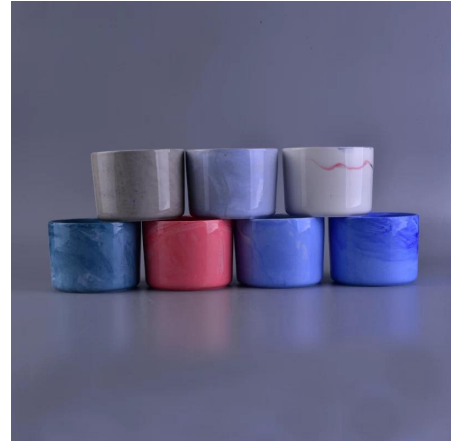

Office & Sample Room

[Shenzhen Sunny Glassware Co., Ltd.](#) bola založená v roku 1992. V tejto priemyselnej oblasti pôsobíme už viac ako 20 rokov. Ako profesionálny výrobca sme sa špecializovali na navrhovanie skleneného tovaru, výrobu skleneného tovaru i na jeho vývoz. Naše produktové rady siahajú od ručnej výroby po strojovú výrobu. Už sme vyrobili hojné výrobky ako napr [sklenená pohárka](#), [borosilikátové sklo](#), [brokové sklo](#), [váza](#), [miska](#), [svietnik](#), [pohárik](#), [popolník](#), [tabkeware](#), [drikujúce sklo](#) atď.. všetko sklo na každodenné použitie, celkovo existuje viac ako 4 000 rôznych štýlov. Máme vynikajúci dizajnerský tím pre inovatívne vytváranie produktov a prísne QC odtrhnutie pre zaistenie kvality. Podporované sú aj servery OEM / ODM.