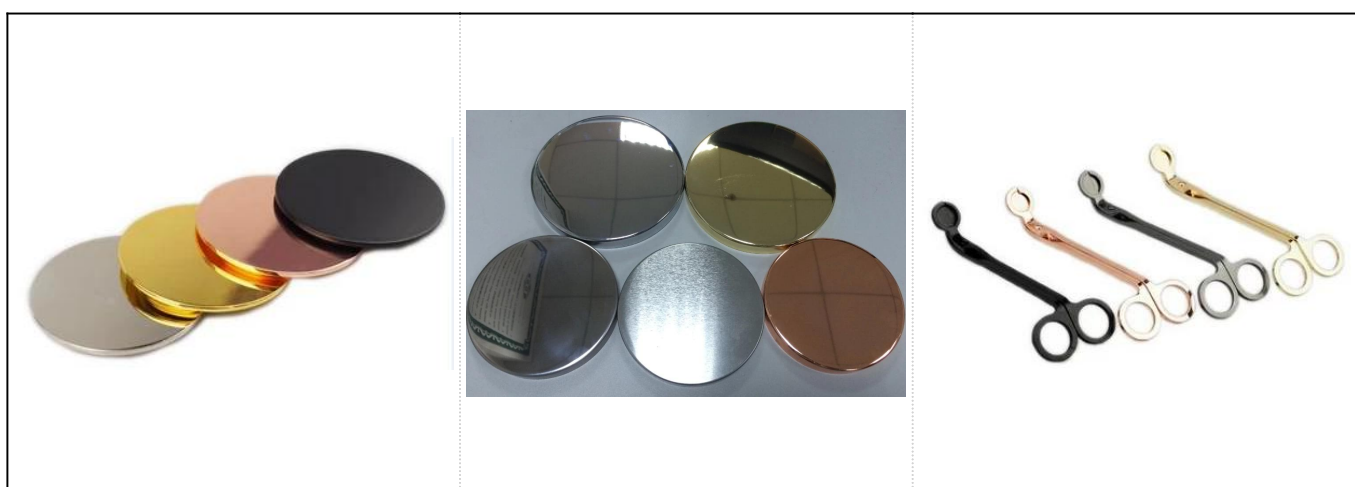

Zodpovedajúce príslušenstvo: