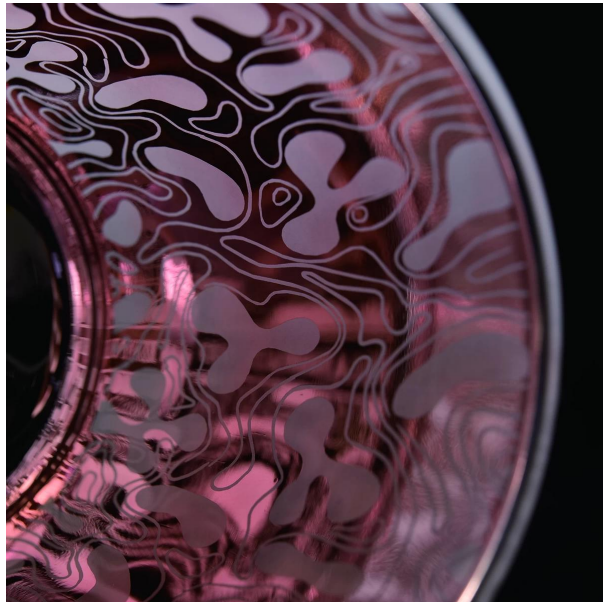

Ceremoni design medvetenhet

- . Vann utmärkelsen Made in China
- . Fick en mycket beundransvärd NEST doft
- . Vän eller affärsrelationsgåva
- . Avkoppling och romantiskt liv