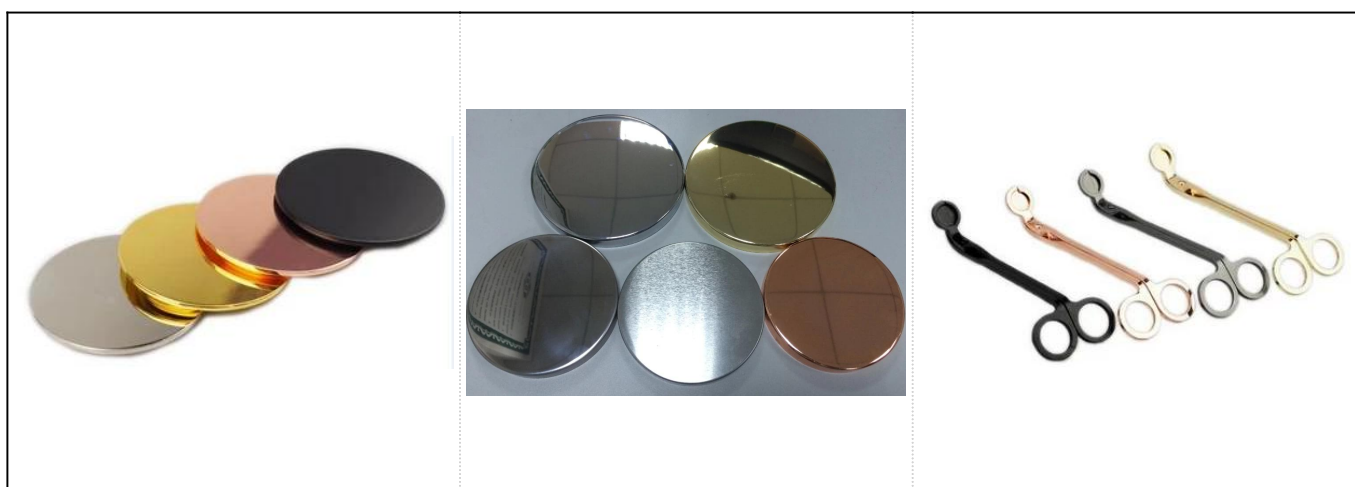

Matchade tillbehör: