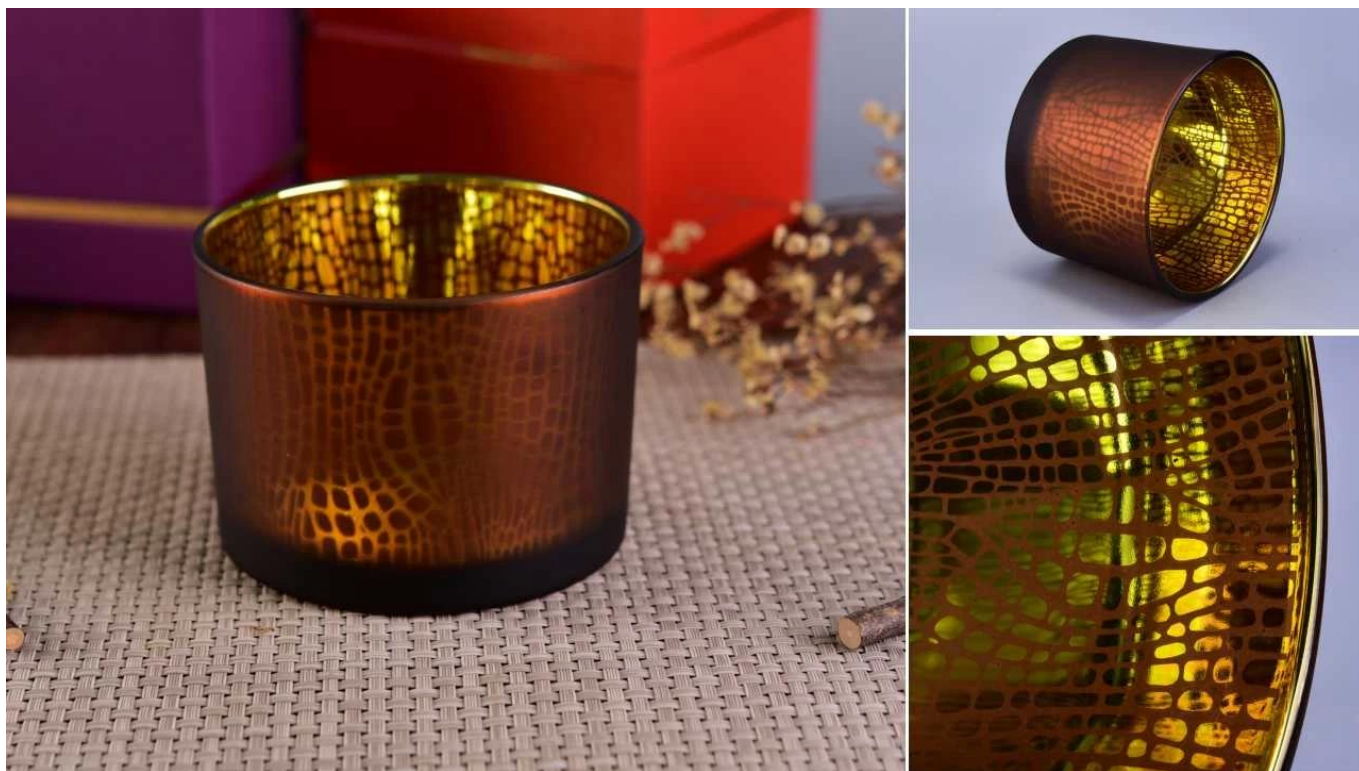

3) Vi får dina idéer att bli kreativa doftprodukter och säljer dem mycket bra på marknaden.

14oz glasljusburkar för doftljus

Artikelnummer.	SGS16011088
Material	Ljusstake med högt vitt glas
hantverk	pressade maskintillverkade ljushållare
Provtid	1. 5 dagar om det finns glasform och storlek 2. 15 dagar, om du behöver nya former och storlekar glas
Förpackning	Vanlig förpackning, 4 stycken i innerlådan, 48 stycken låda
Produktkapacitet	500.000 ~ 1.000.000 bitar per månad
Leveranstid	Inom 35 dagar efter provtagning och order bekräftad
Betalningsvillkor	30% deposition med T / T i förskott och balans mot kopia av B / L
Leverans	Till sjöss, med flyg, via express- och fraktagent acceptabelt
Produktfunktioner	1. Heminredning glasljusburk av hög kvalitet 2. Lämplig för användning på hotell, hem etc. 3. Möt ASTM-testet
För ditt val	1. Olika mönster och storlekar för val 2. Alla färgmålade, svala, pläterade, lasermodeller Bearbetningskårare 3. Specialpaket som krympfilm, färg presentask, vit presentask etc. 4. Vi är exklusiva anställda inom kvalitetskontroll 5. Vi har en professionell verkstad och lager för att säkerställa leveranstid

Dekorationen på de här ljusstakarna är lasergraveringsmönster och sparrande färg inuti glaset och frostat utsida. Det kan vara ditt eget mönster eller färger efter din begäran.

Denna storlek är de vanliga klassiska ljusstakarna på marknaden som vi har normalt lagerantal för liten beställning. Du kan göra olika färger inom bestämt antal.

Product size

Top dia: 110MM
Bottom dia: 104MM
Height: 80MM

Nedan visas de färger och mönster vi har gjort tidigare, vad tycker du om denna dekoration?

PS:

Sunny Glassware had applied the patent for our own designs, they are protected by copyright and not allowed to show any other vendors to quote or copy.