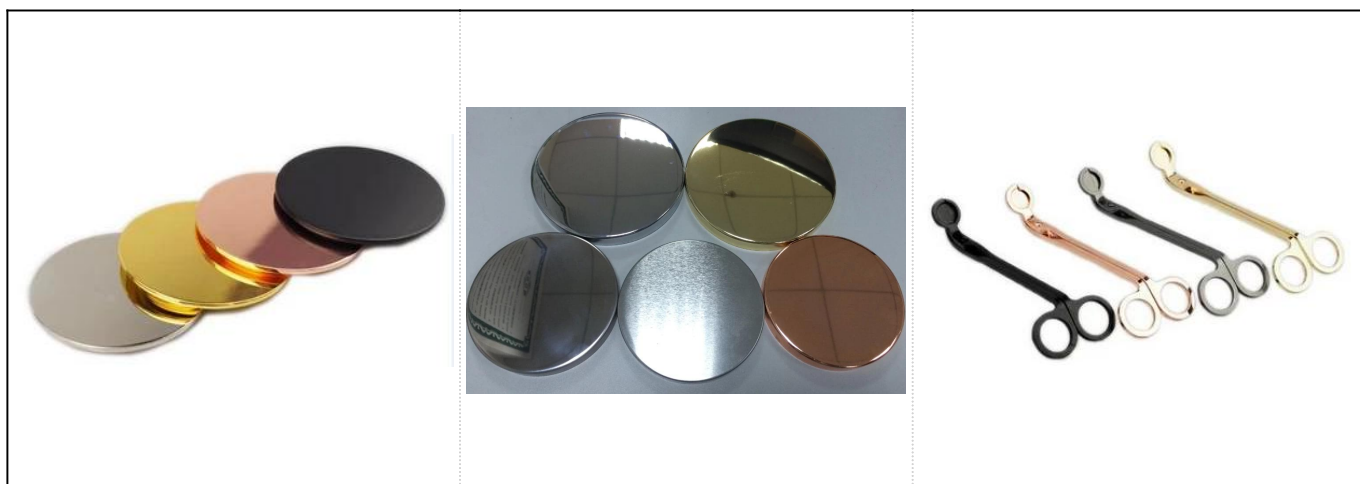

Matchade tillbehör: