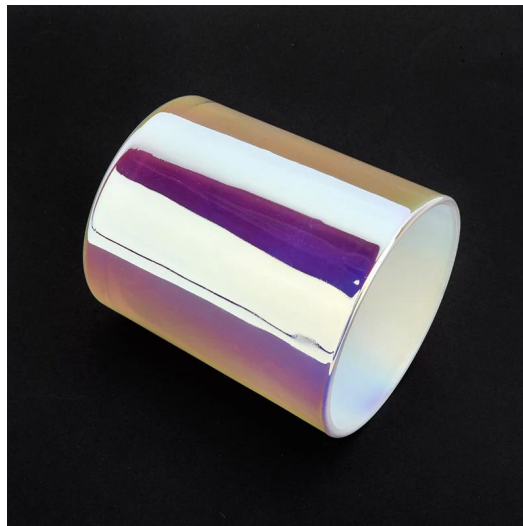

Ceremoni design medvetenhet

- . Designad av prisbelönt professionell i SG
- . Fick en mycket beundransvärd NEST doft
- . Vän eller affärsrelationsgåva
- . Avkoppling och romantiskt liv