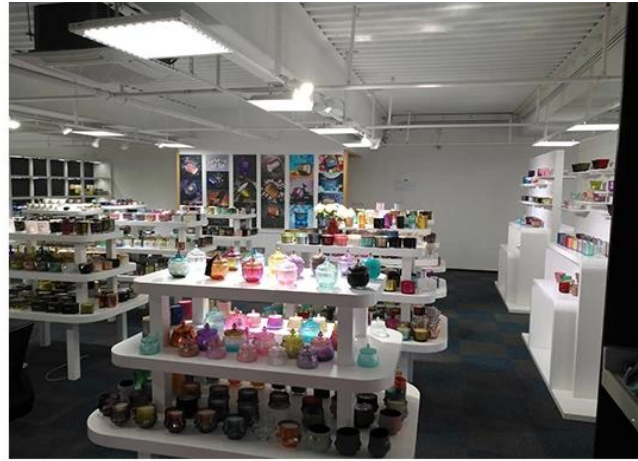

## Exempel på rumsvisning

Meiyang Glass erbjuder mer än bara **Shenzhen provrum har 5000 stycken** Ett brett utbud av alternativ. Han vann ett stort kort [Recensioner](#). Välkommen till Shenzhen-kontoret! Bilden är som följer **Bara en del av vår designljusstake** Välkommen till Shenzhen-kontoret för att hitta din favorit, det kommer att ge dig många överraskningar, för det är svårt att hitta en sådan annan leverantör i Kina.