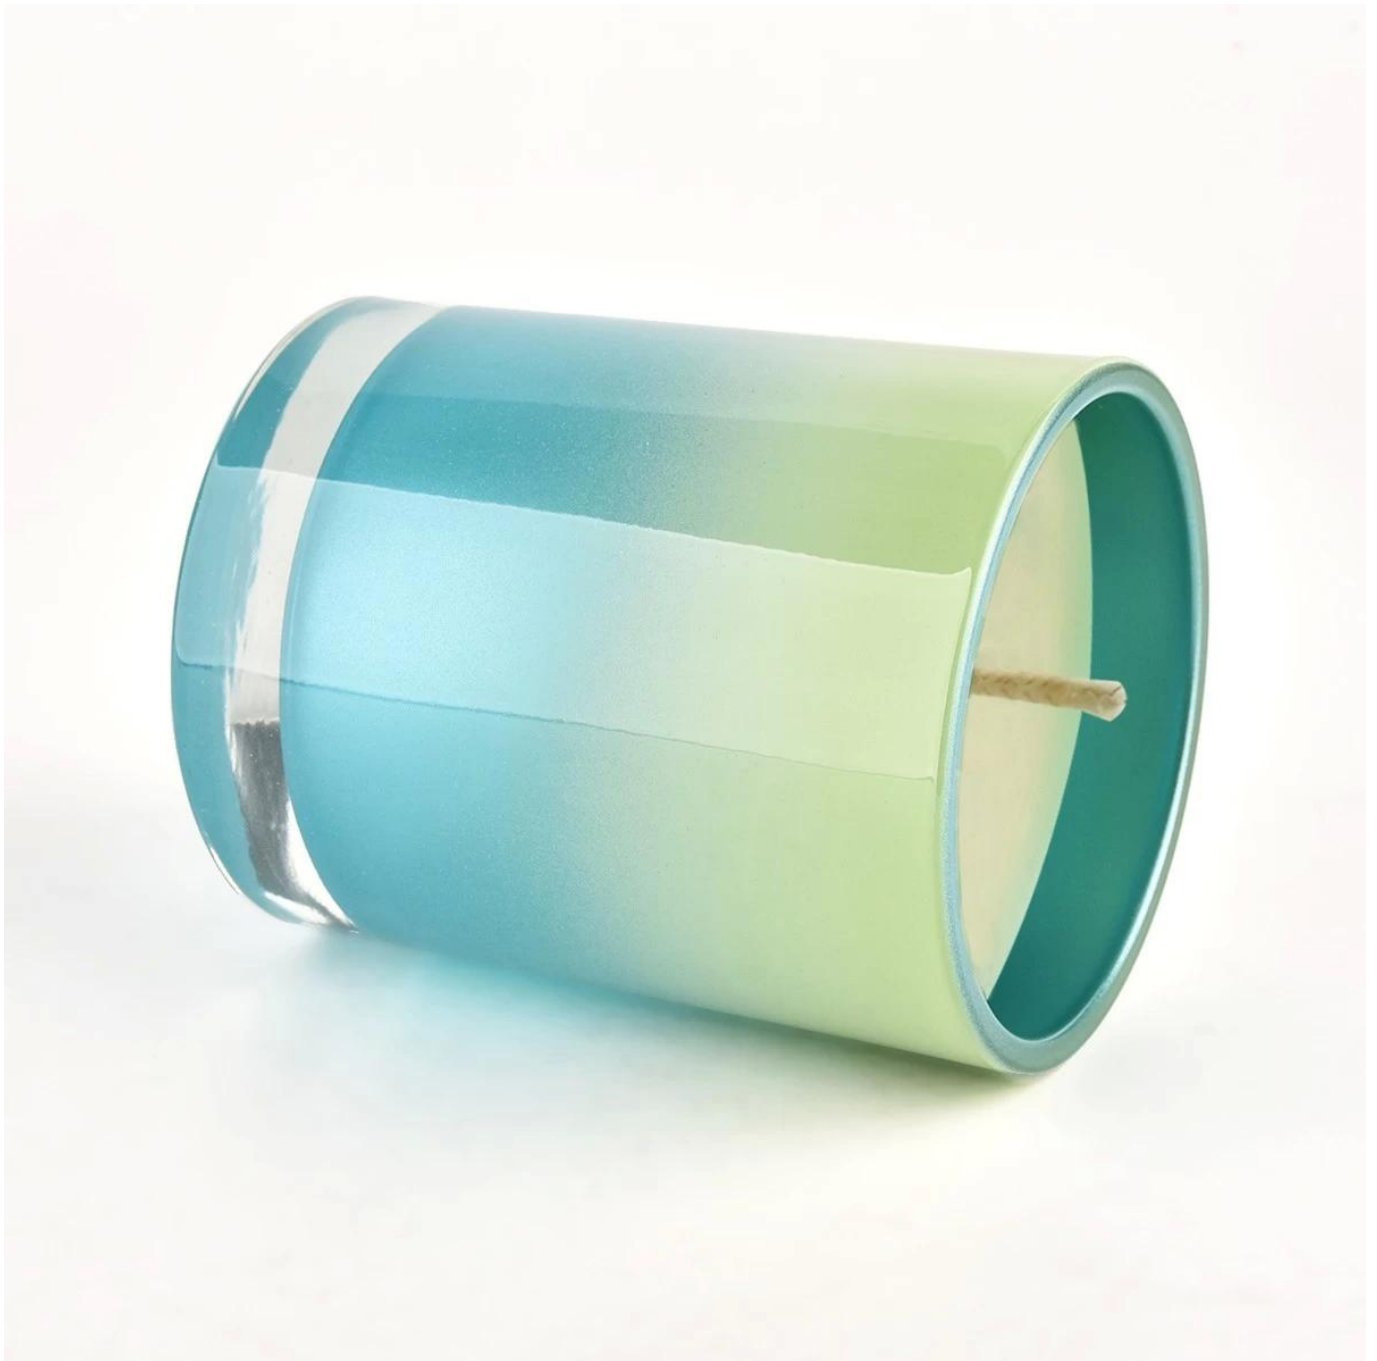

Ansökan:

Dekorativ middag i baren eller baren

- . Lämplig för familjer, hotell eller trädgårdar
- . Särskild älskare present
- . Någon möjlighet till dekoration