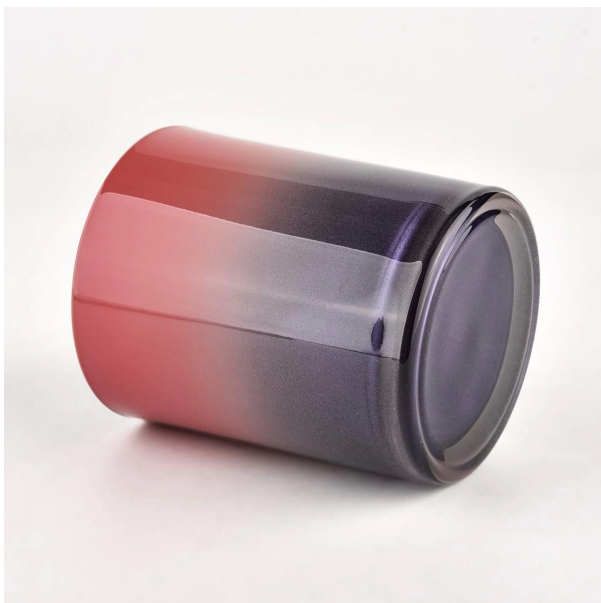

Stor fördel

Fokus på lyxig design

Cirka 80 % av leverantörerna av amerikanska parfymmärken

. AQL plus 6 strikta rigorösa QC-teststandarder

. Upprätthålla kvalitet och prov- och bulkprodukter