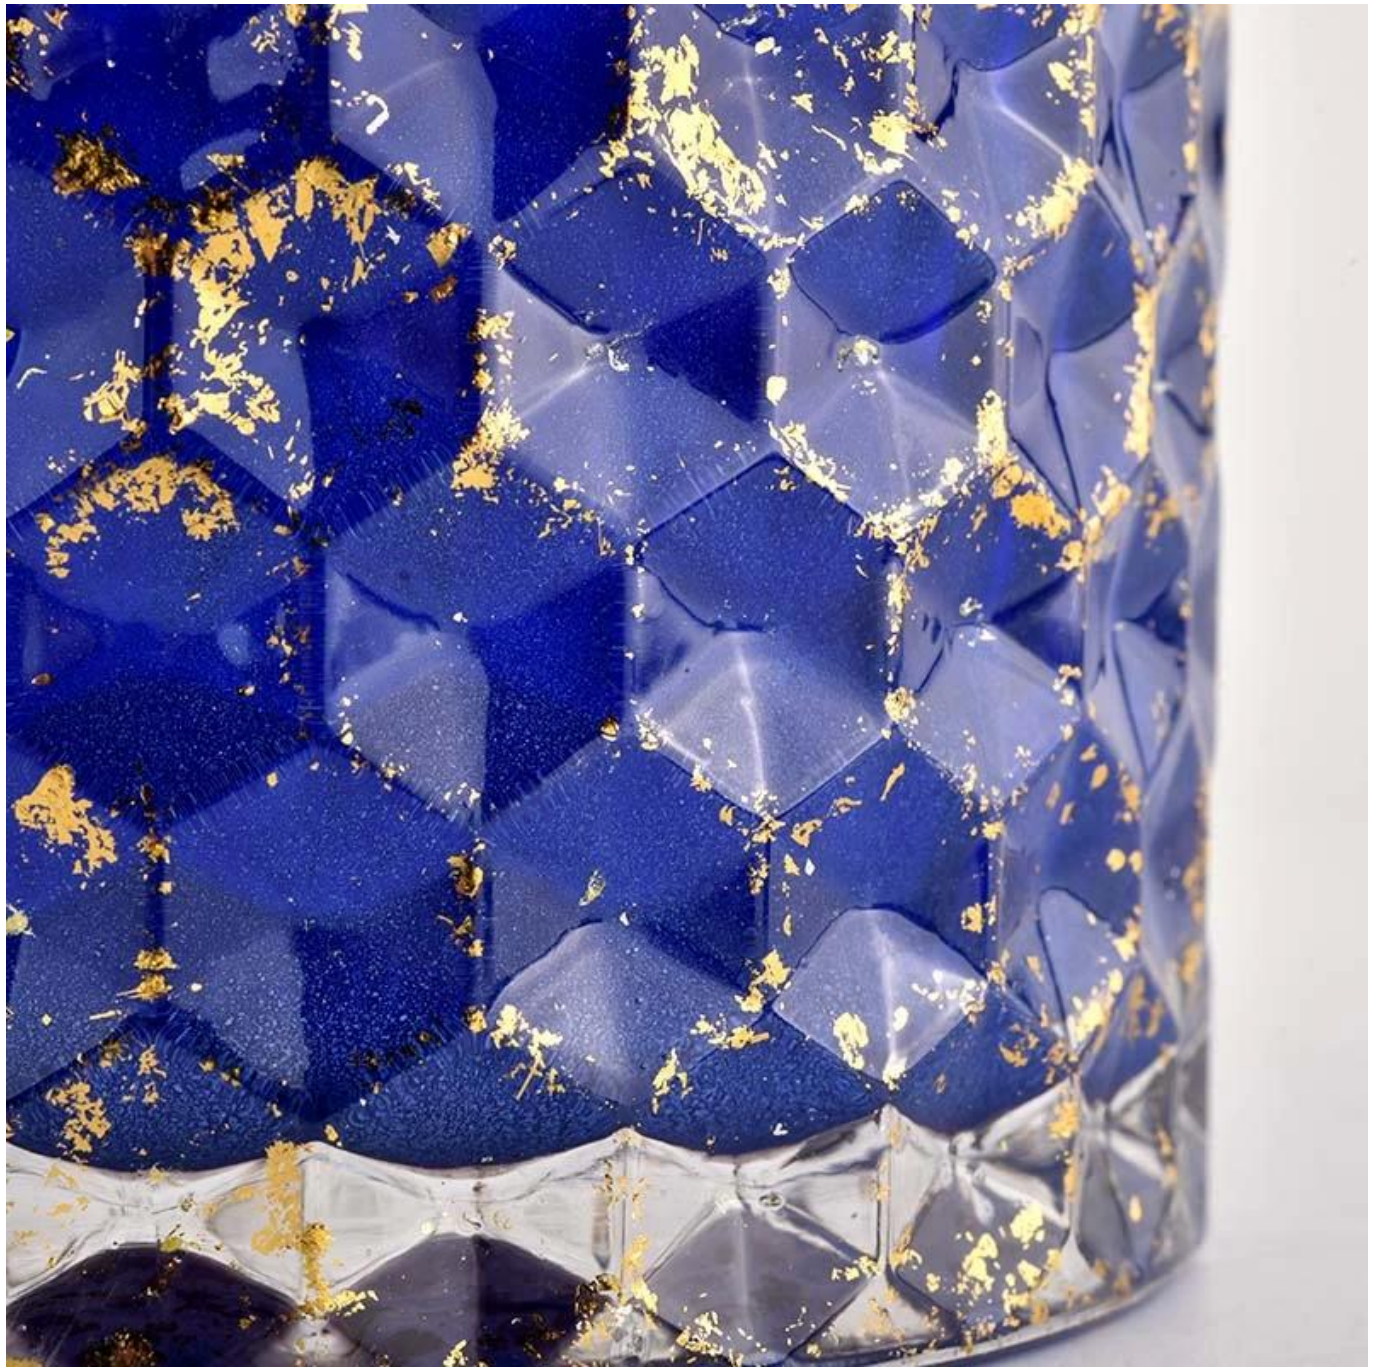

# 80% Candle Jars Exclusive Supplier

including Nest Fragrance  
Candle Lite, UGG etc  
popular brands

**Produktbeskrivning**

<b>produktnamn</b>	Custom mark blå glas ljusstake glänsande glas heminredning ljus burk med lock
<b>Provtid</b>	1. 5 dagar om det finns glasform och storlek 2. 15 dagar, om du behöver nya former och storlekar glas
<b>Mäta</b>	Artikelnummer: SGHL21112601 Övre diameter: 99 mm Nedre diameter: 99 mm Höjd: 90mm Kapacitet: 440ml Vikt: 525g
<b>Förpackning</b>	Normal förpackning, individuell presentförpackning, PVC-låda, fönsterlåda, färglåda, vit ask, etc
<b>Leveranstid</b>	Inom 35 dagar efter att provet och beställningen bekräftats
<b>Betalningsvillkor</b>	30% deposition av T/T i förskott och saldot mot kopian av B/L
<b>Sändning</b>	Till sjöss, med flyg, med Express och din fraktagent är acceptabel
<b>Användningstillfälle</b>	Heminredning, bröllopsdekoration, bröllopsfavoriter, dekorationsförbättring,