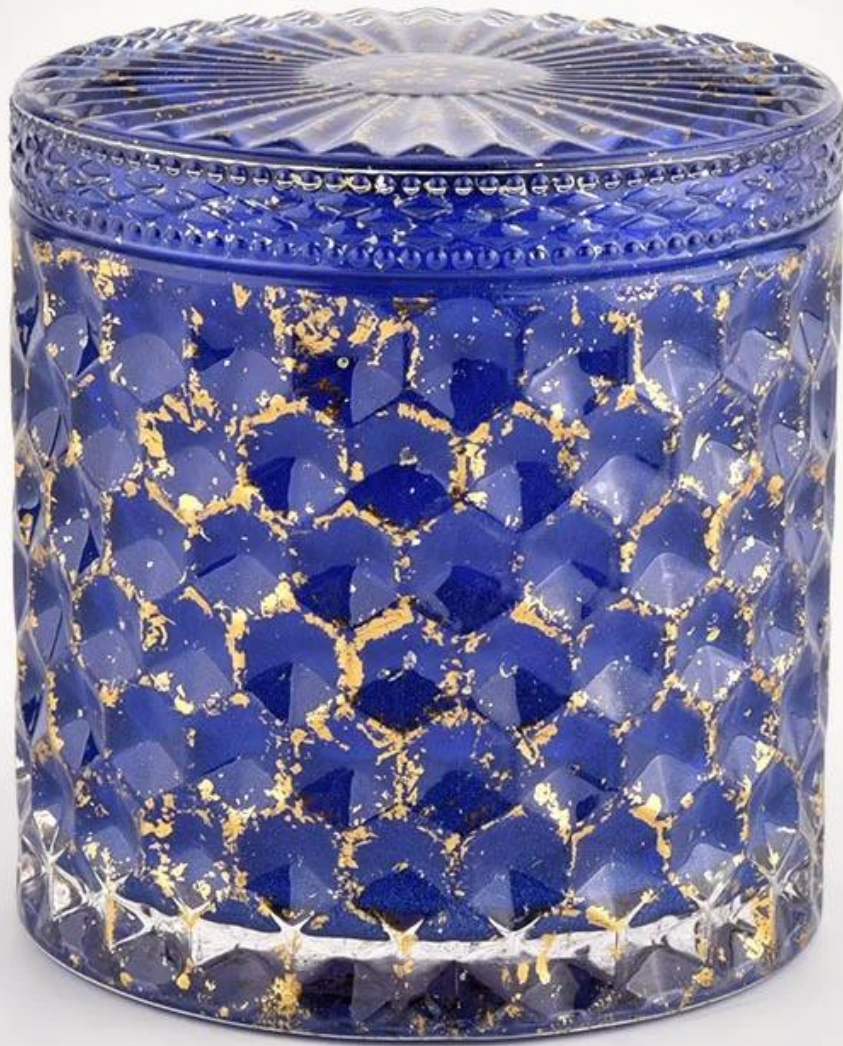

# 80% Candle Jars Exclusive Supplier

including Nest Fragrance  
Candle Lite, UGG etc  
popular brands

**Produktbeskrivning**

<b>produktnamn</b>	Custom mark blå glas ljusstake glänsande glas heminredning ljus burk med lock
<b>Provtid</b>	1. 5 dagar om det finns glasform och storlek 2. 15 dagar, om du behöver nya former och storlekar glas
<b>Mäta</b>	Artikelnummer: SGHL21112601 Övre diameter: 99 mm Nedre diameter: 99 mm Höjd: 90mm Kapacitet: 440ml Vikt: 525g
<b>Förpackning</b>	Normal förpackning, individuell presentförpackning, PVC-låda, fönsterlåda, färglåda, vit ask, etc
<b>Leveranstid</b>	Inom 35 dagar efter att provet och beställningen bekräftats
<b>Betalningsvillkor</b>	30% deposition av T/T i förskott och saldot mot kopian av B/L
<b>Sändning</b>	Till sjöss, med flyg, med Express och din fraktagent är acceptabel
<b>Användningstillfälle</b>	Heminredning, bröllopsdekoration, bröllopsfavoriter, dekorationsförbättring,