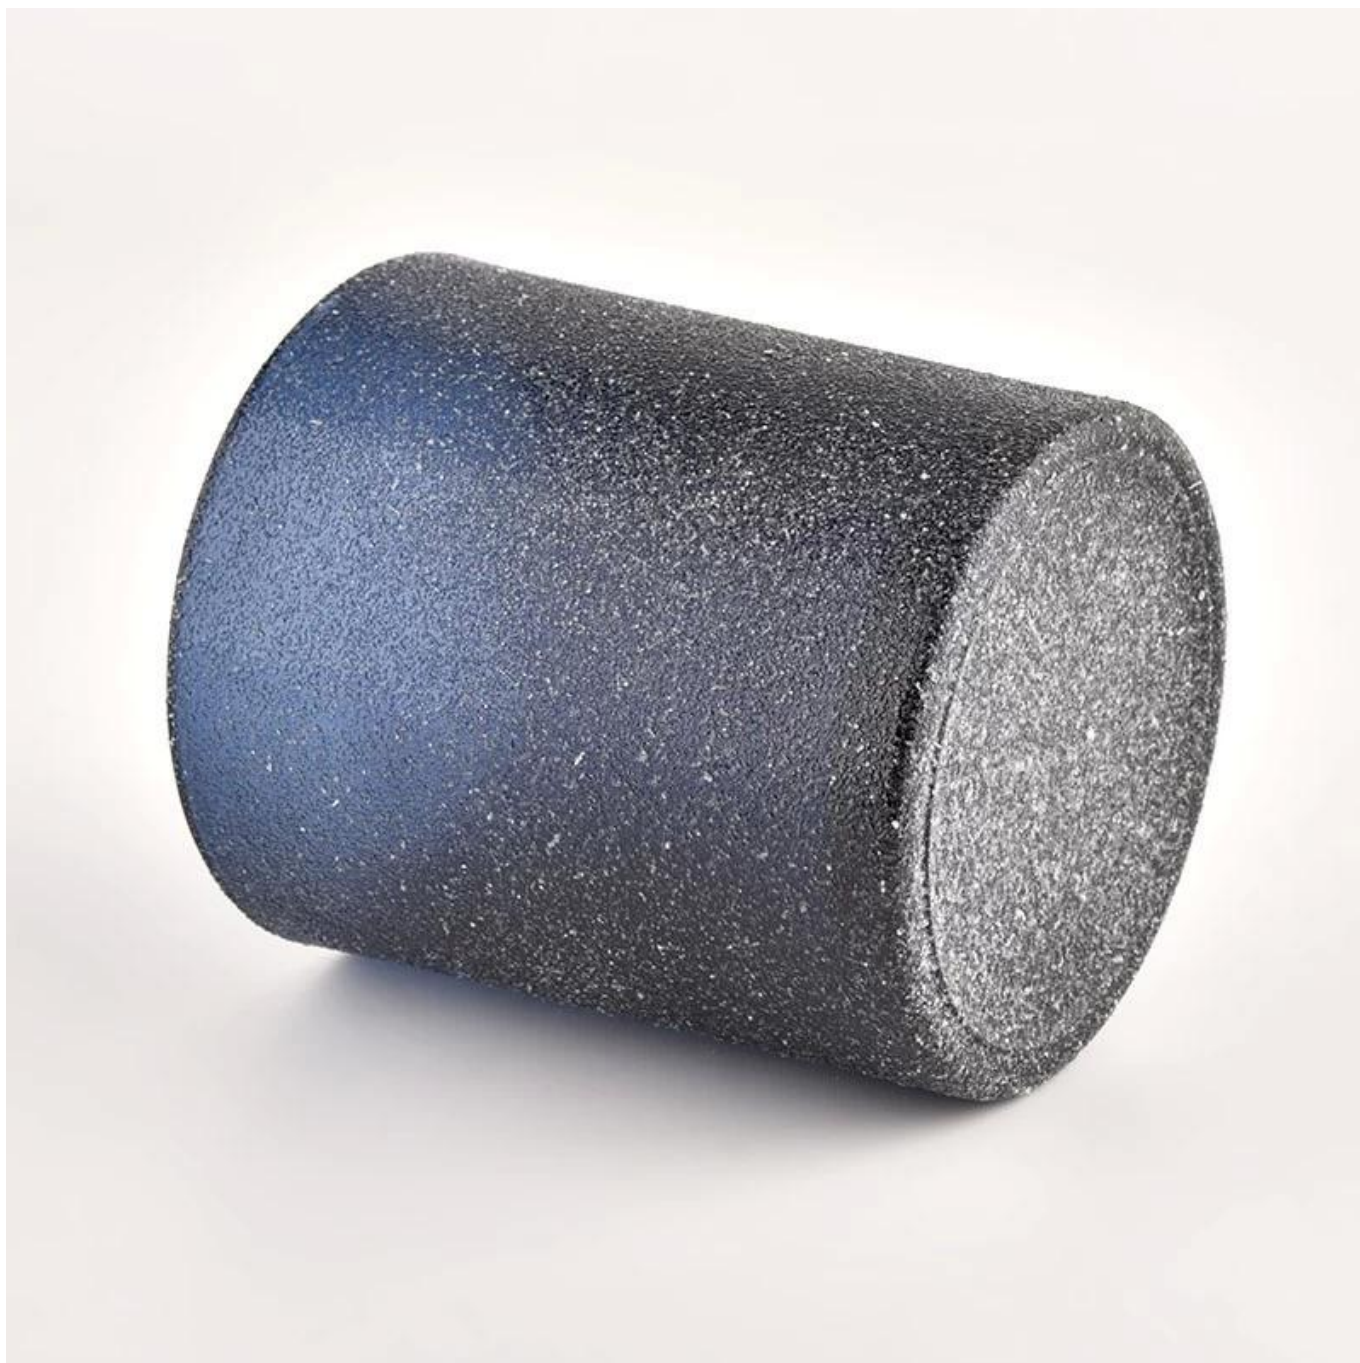

Detta underbara [ljusburk av glas](#) passar till alla heminredningsmöbler, till exempel matbord, kokbänk, sminkbord, tebord, kaffebar och bokhyllor. Det är också lättömt med restauranger och hotell. När ljuset tänds fylls rummet av arom!