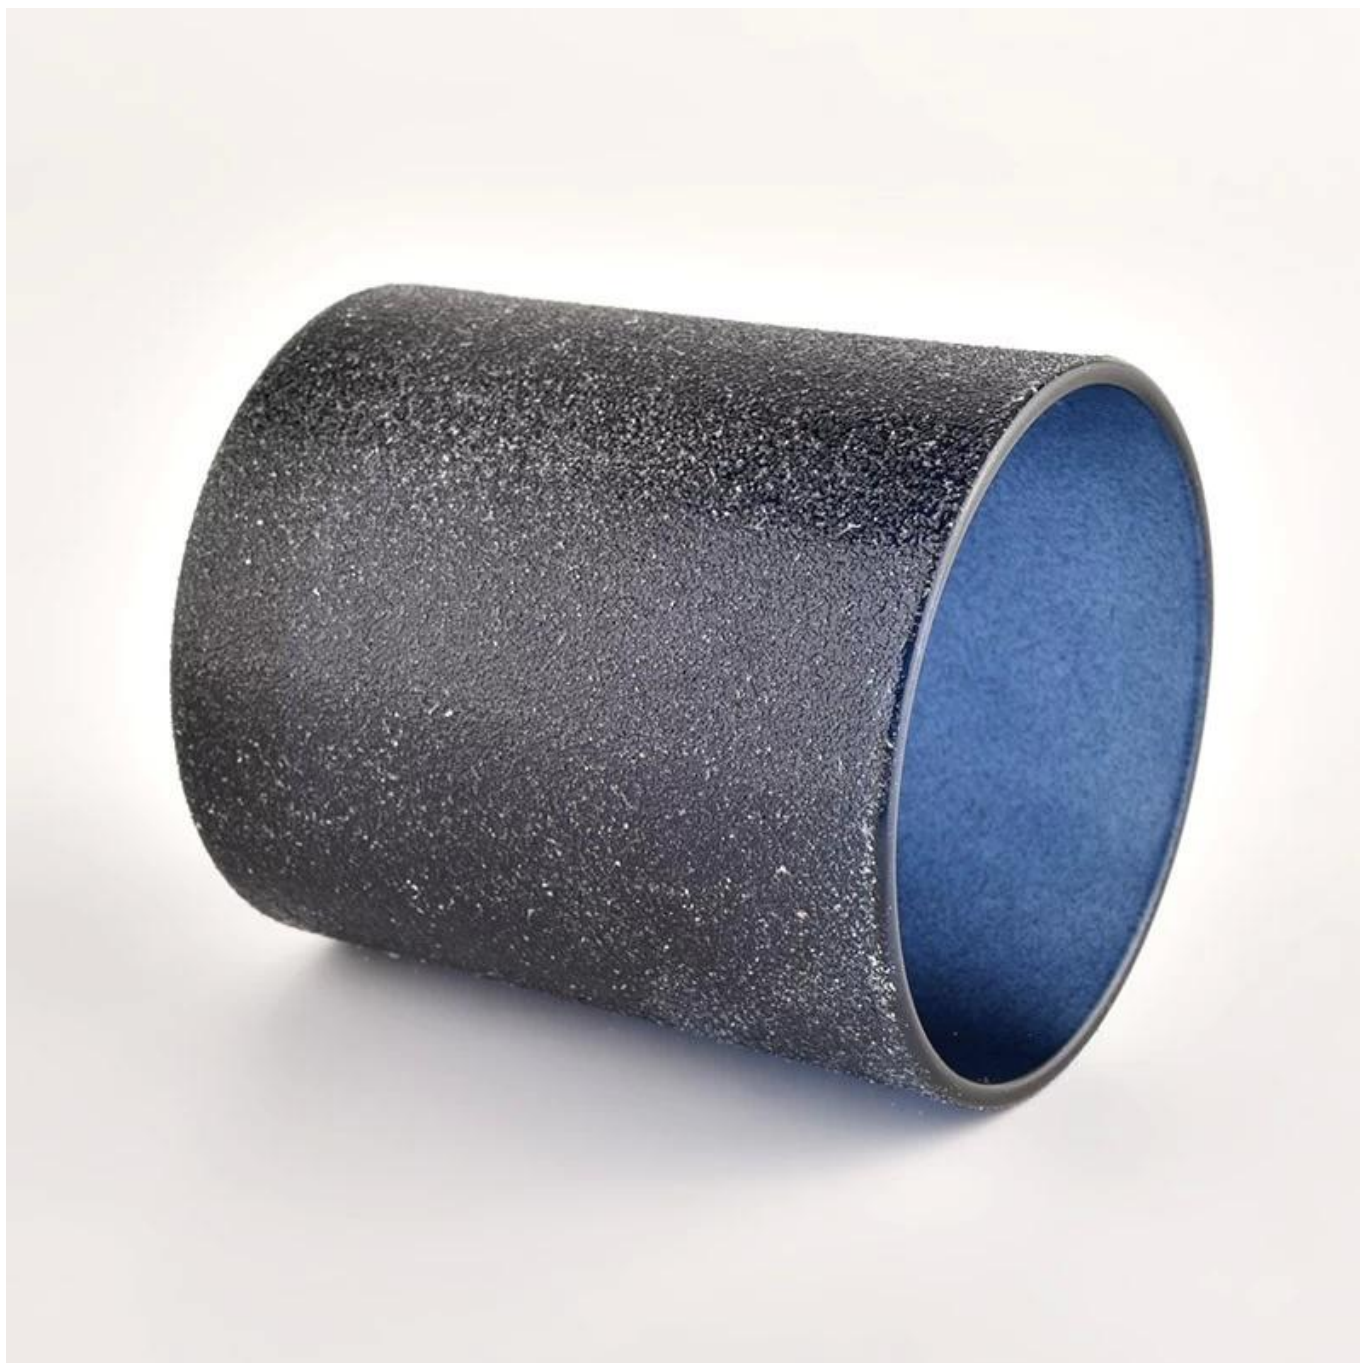

Produktbeskrivning

produktnamn	Anpassa dekoration för tomma svarta frostade ljusstakar
Provtid	1. 5 dagar om det finns glasform och storlek 2. 15 dagar, om du behöver nya former och storlekar glas
Mäta	Varunummer.:SGHL21121521 Övre diameter: 80 mm Nedre diameter: 74 mm Höjd: 90mm Vikt: 290g Kapacitet: 300ml
Förpackning	Normal förpackning, individuell presentförpackning, PVC-låda, fönsterlåda, färglåda, vit ask, etc
Leveranstid	Inom 35 dagar efter att provet och beställningen bekräftats
Betalningsvillkor	30% deposition av T/T i förskott och saldot mot kopian av B/L
Sändning	Till sjöss, med flyg, med Express och din fraktagent är acceptabel
Användningstillfälle	Heminredning, bröllopsdekoration, bröllopsfavoriter, dekorationsförbättring,