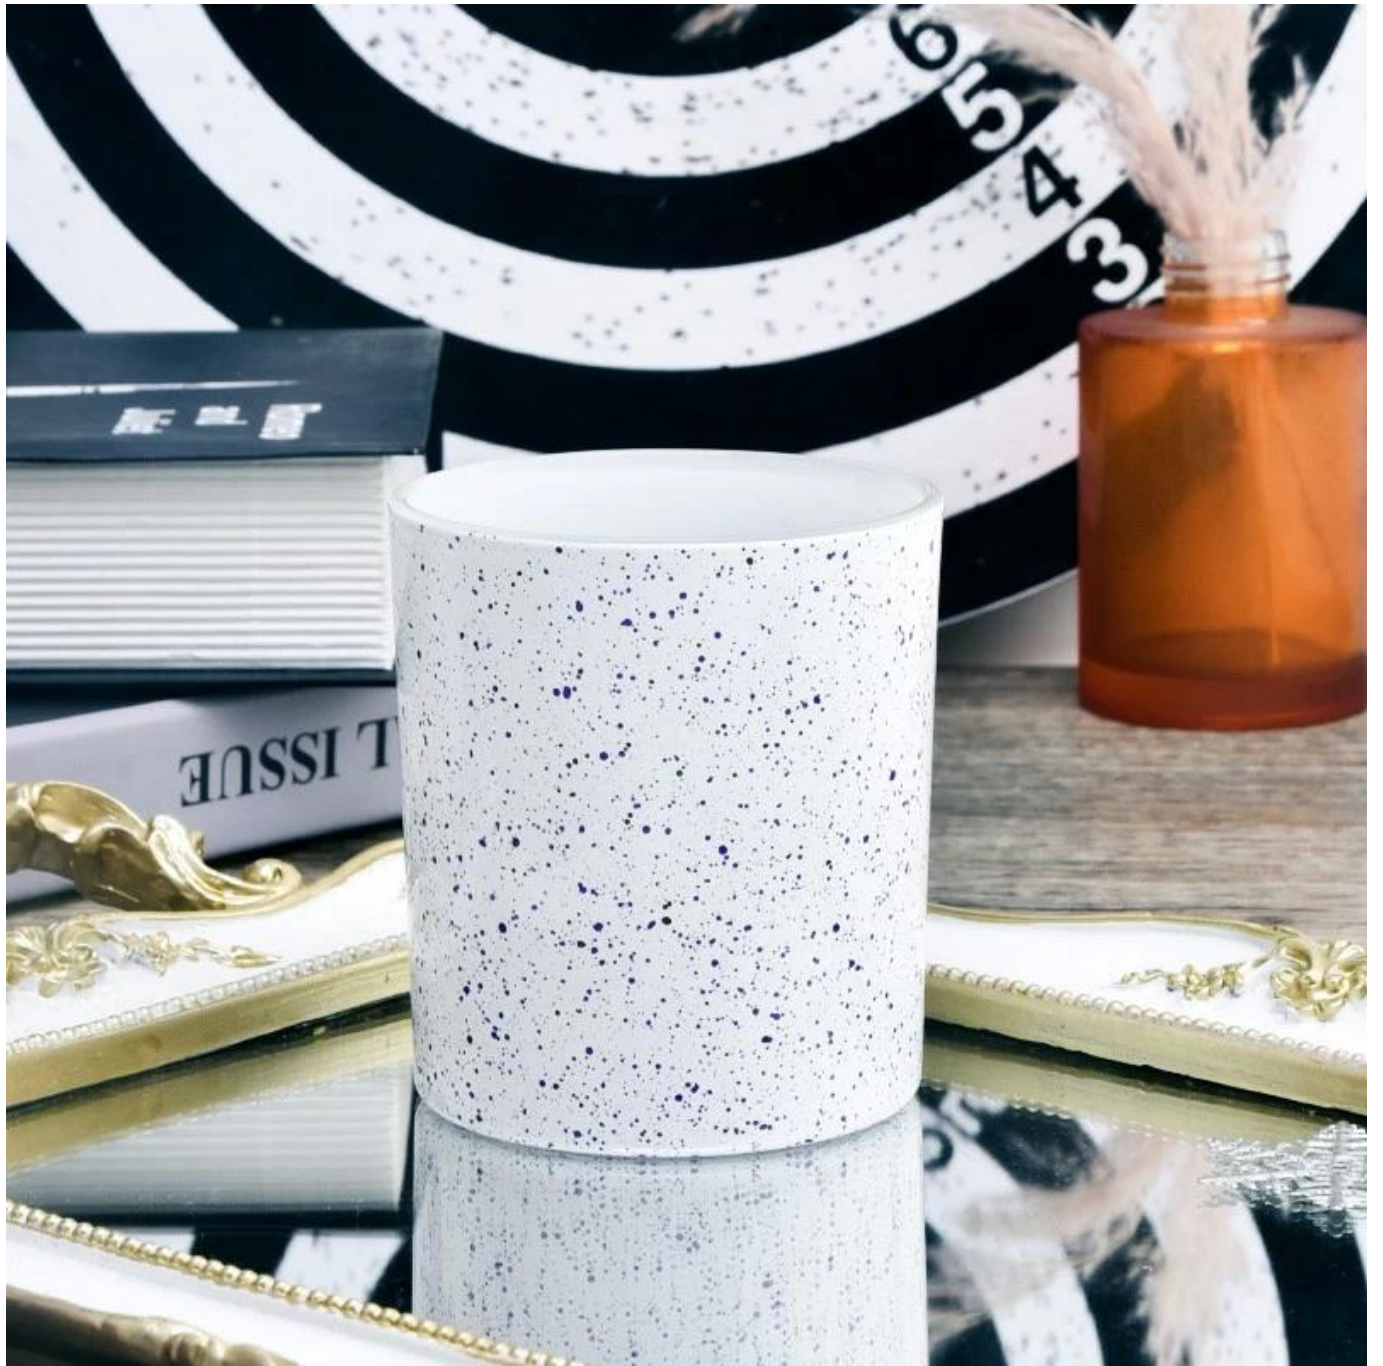

Ljusburkar Beskrivning

Den här nya serien är färgstark med slumpmässig målning. Glasstorleken är bra för att hålla cirka 8 oz vax.

Tillbehör för ljus

Team och kontor

Fabriksutställning

FACTORY

There are about 20000 square meters in our factory which was built in 1992 year; Superior quality and high efficiency can be guranteed.