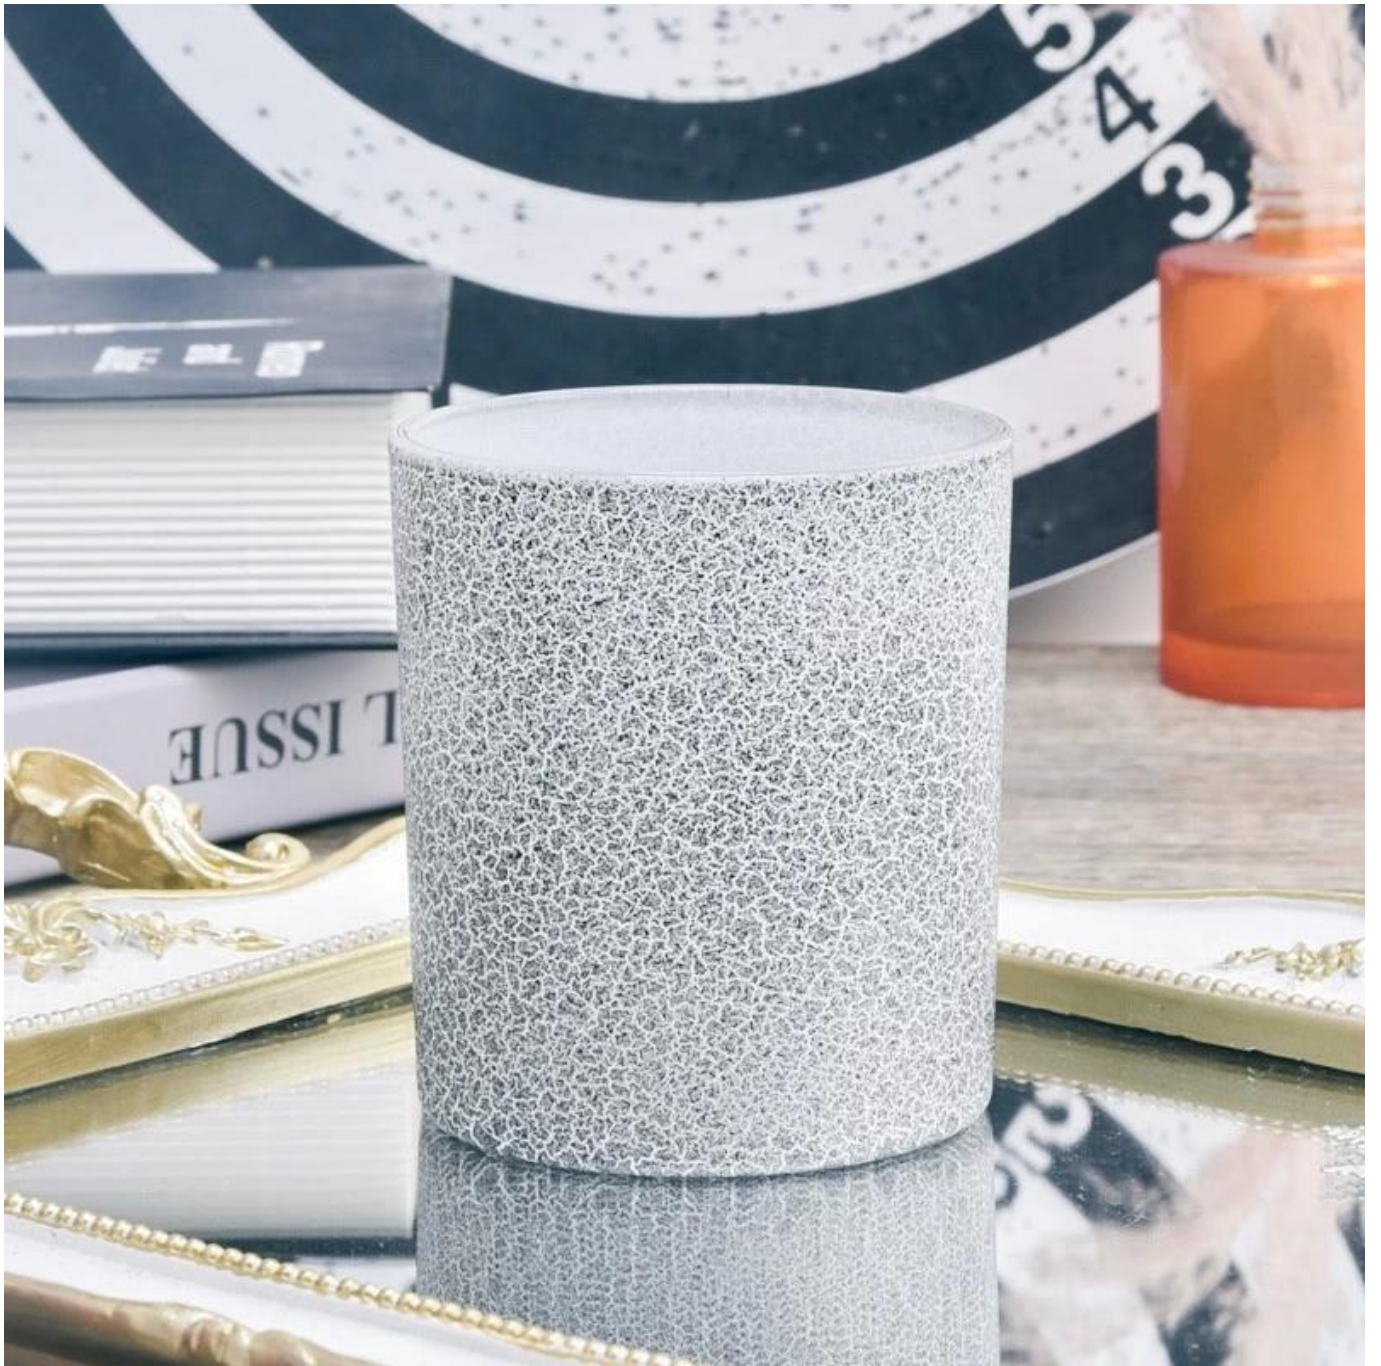

Ljusburkar Beskrivning

Den här nya serien är färgstark med slumpmässig målning. Glasstorleken är bra för att hålla cirka 8 oz vax.

Tillbehör för ljus

Team och kontor

Fabriksutställning

FACTORY

There are about 20000 square meters in our factory which was built in 1992 year; Superior quality and high efficiency can be guranteed.