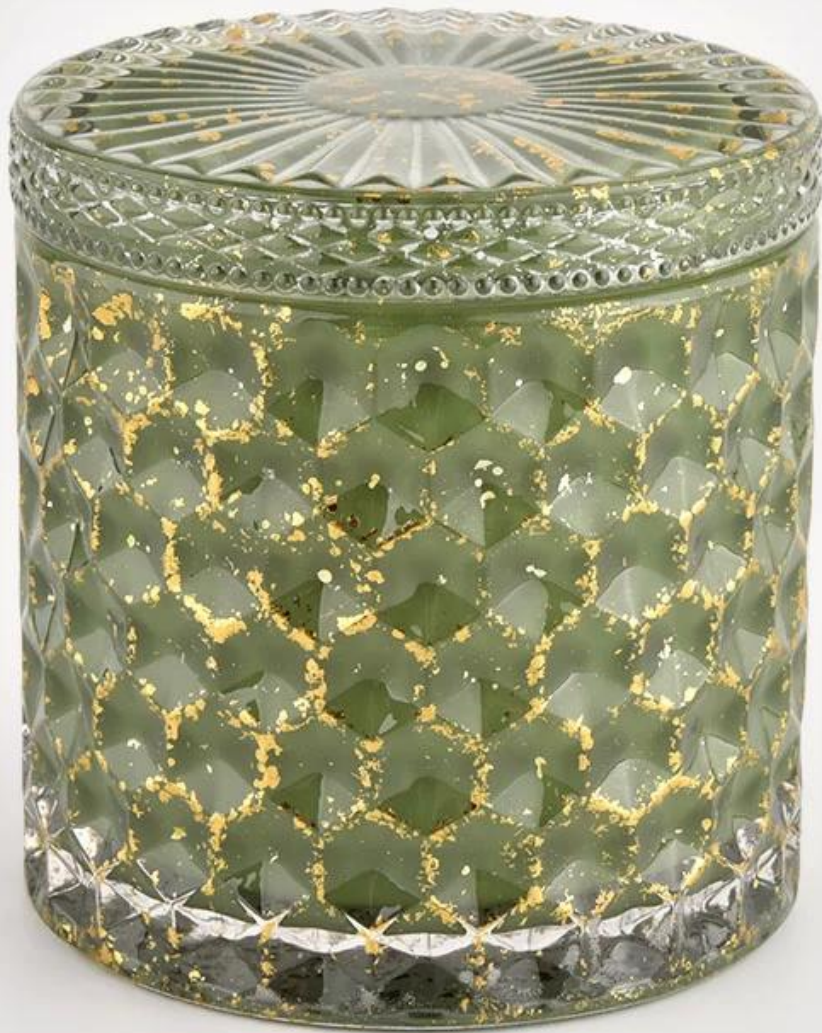

Award-winning team of designers has won the trust of many upscale brands like NEST Fragrance. The talented design team is unmatched in China.

Produktbeskrivning

produktnamn	Hemgrön med lock glasljusstakar anpassade tomma ljuskärl
Provtid	1. 5 dagar om det finns glasform och storlek 2. 15 dagar, om du behöver nya former och storlekar glas
Mäta	Art.nr:SGHL21112603 Övre diameter: 99 mm Nedre diameter: 99 mm Höjd: 90mm Kapacitet: 440ml Vikt: 525g
Förpackning	Normal förpackning, individuell presentförpackning, PVC-låda, fönsterlåda, färglåda, vit ask, etc
Leveranstid	Inom 35 dagar efter att provet och beställningen bekräftats
Betalningsvillkor	30% deposition av T/T i förskott och saldot mot kopian av B/L
Sändning	Till sjöss, med flyg, med Express och din fraktagent är acceptabel
Användningstillfälle	Heminredning, bröllopsdekoration, bröllopsfavoriter, dekorationsförbättring,