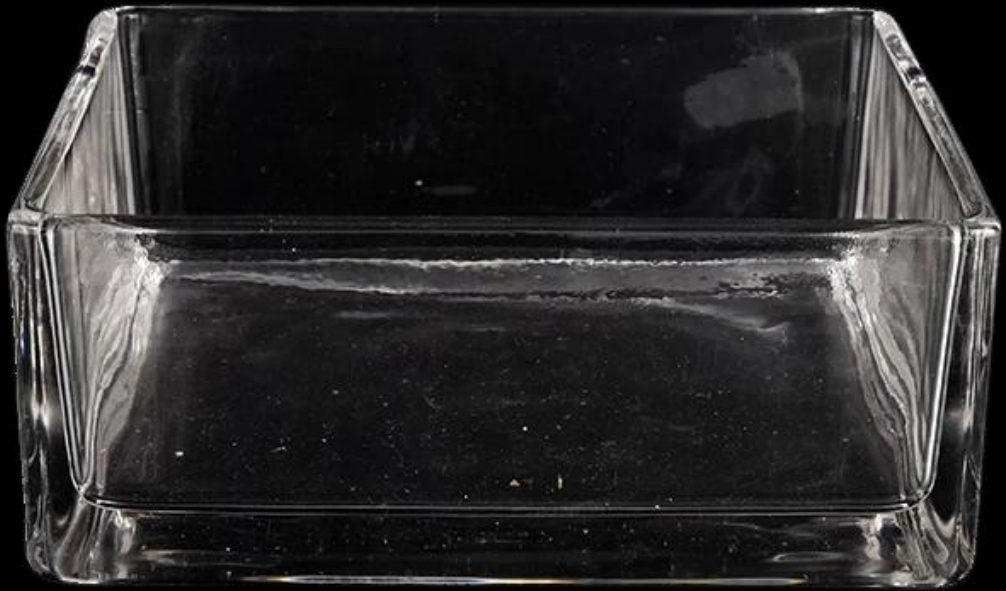

<b>Mäta</b>	Art.nr: SGLYP22031101 Övre diameter: 200 mm Nedre diameter: 194 mm Höjd: 80 mm Vikt: 2072g Kapacitet: 2000ml
<b>Förpackning</b>	Normal förpackning, individuell presentförpackning, PVC-låda, fönsterlåda, färglåda, vit ask, etc
<b>Leveranstid</b>	Inom 35 dagar efter att provet och beställningen bekräftats
<b>Betalningsvillkor</b>	30 % deposition av T/T i förskott och resterande belopp mot kopian av B/L
<b>Sändning</b>	Till sjöss, med flyg, med Express och din fraktagent är acceptabel
<b>Användningstillfälle</b>	Heminredning, bröllopsdekoration, bröllopsfavoriter, dekorationsförbättring,