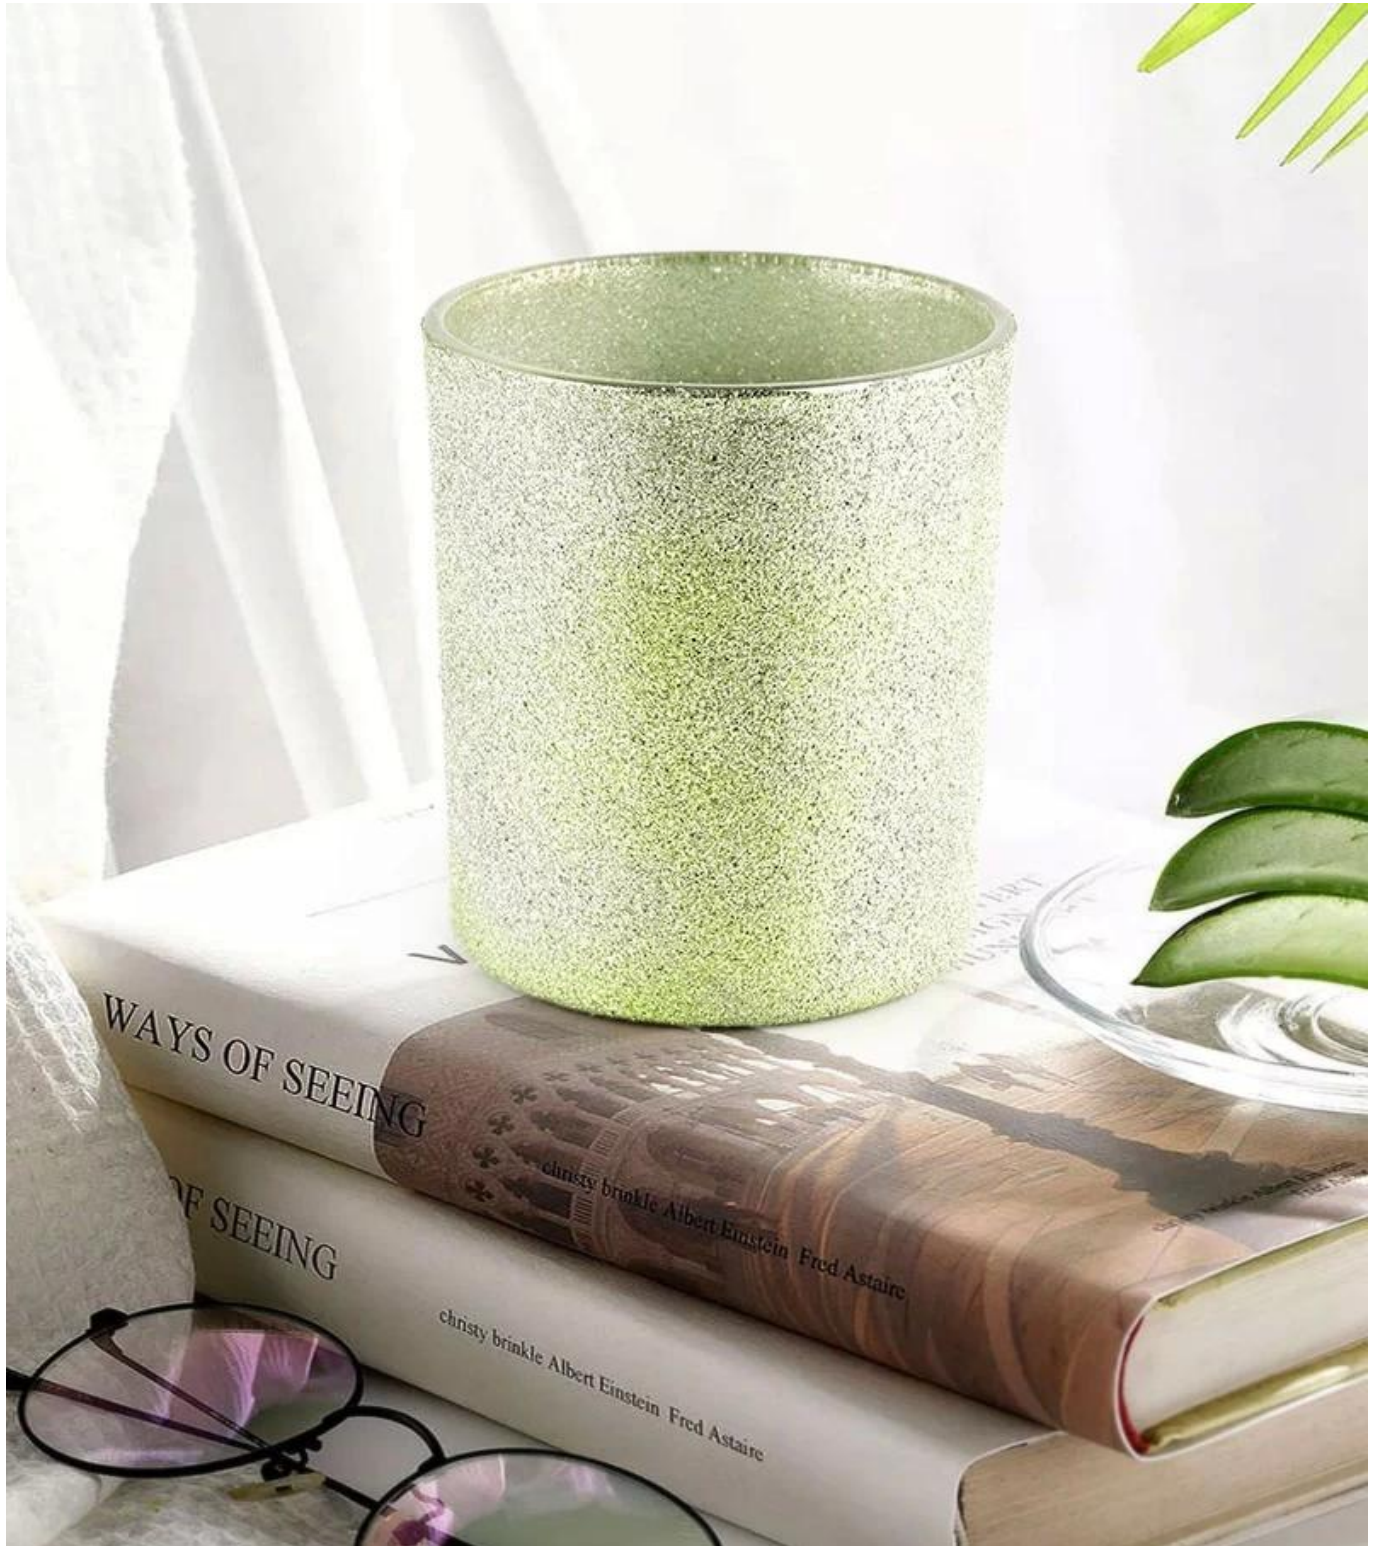

[Sunny Glass](#) dessa mångsidiga votivljus kan användas på många olika sätt som bröllop, heminredning, utomhusfestdekorationer, restauranger, romantisk atmosfär, gör-det-självd-decoration, födelsedagar och mycket mer. Och den är också utmärkt för nödsituationer vid strömavbrott.

Lyxig designad med olika finish, perfekt för dina gör-det-självljus som en överraskad doftljuspresent som uttrycker lyxiga säsongsbetonade hälsningar.

Ta med en läcker och vacker apotekardoft till ditt hem med vår vackra [ljusburkar av](#)