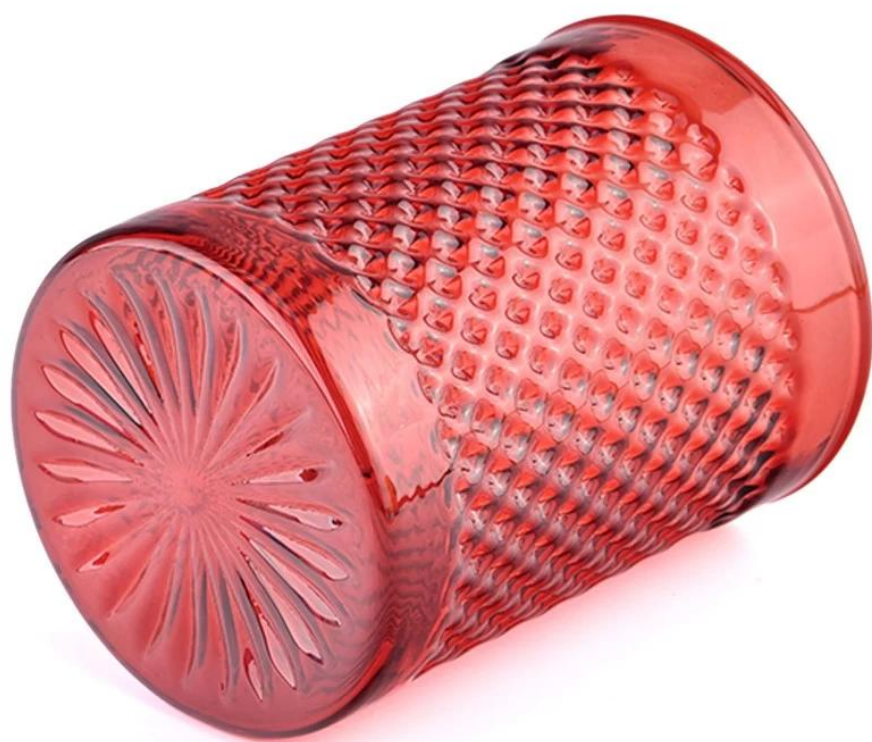

st glaskärl med knappt synliga fläckar.

produktbeskrivning

produktnamn	Röda glasljusburkar för semesterdekoration Tomma ljuskärl av glas
Provtid	1. 5 dagar om det finns glasform och storlek 2. 15 dagar, om du behöver nya former och storlekar glas
Förpackning	Normal förpackning, individuell presentförpackning, PVC-låda, fönsterlåda, färglåda, vit ask, etc
Leveranstid	Inom 35 dagar efter att provet och beställningen bekräftats
Betalningstid	30 % deposition av T/T i förskott och resterande belopp mot kopian av B/L
Transport	Till sjöss, med flyg, med Express och din fraktagent är acceptabel
Användningstillfälle	Heminredning, bröllopsdekoration, bröllopsfavoriter, dekorationsförbättring,

[Ljusburk av glas](#) har en ren och balanserad form för en mer modern behållare som passar en mängd olika varumärkestilar.

Brett användningsområde

WIDE RANGE OF APPLICATION

Suitable for: home life/coffee shop/restaurant/wedding/party/Christmas etc