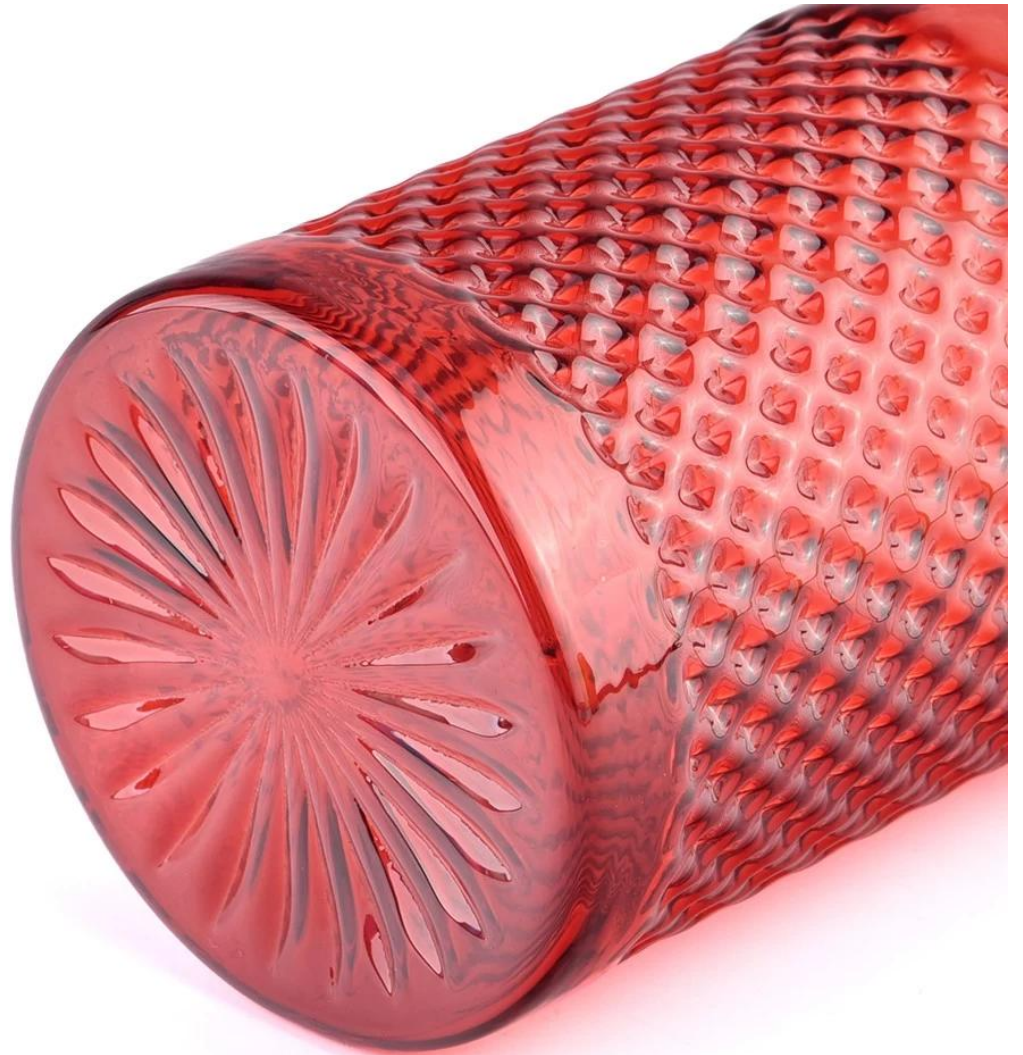

st glaskärl med knappt synliga fläckar.

produktbeskrivning

produktnamn	Röda glasljusburkar för semesterdekoration Tomma ljuskärl av glas
Provtid	1. 5 dagar om det finns glasform och storlek 2. 15 dagar, om du behöver nya former och storlekar glas
Förpackning	Normal förpackning, individuell presentförpackning, PVC-låda, fönsterlåda, färglåda, vit ask, etc
Leveranstid	Inom 35 dagar efter att provet och beställningen bekräftats
Betalningstid	30 % deposition av T/T i förskott och resterande belopp mot kopian av B/L
Transport	Till sjöss, med flyg, med Express och din fraktagent är acceptabel
Användningstillfälle	Heminredning, bröllopsdekoration, bröllopsfavoriter, dekorationsförbättring,