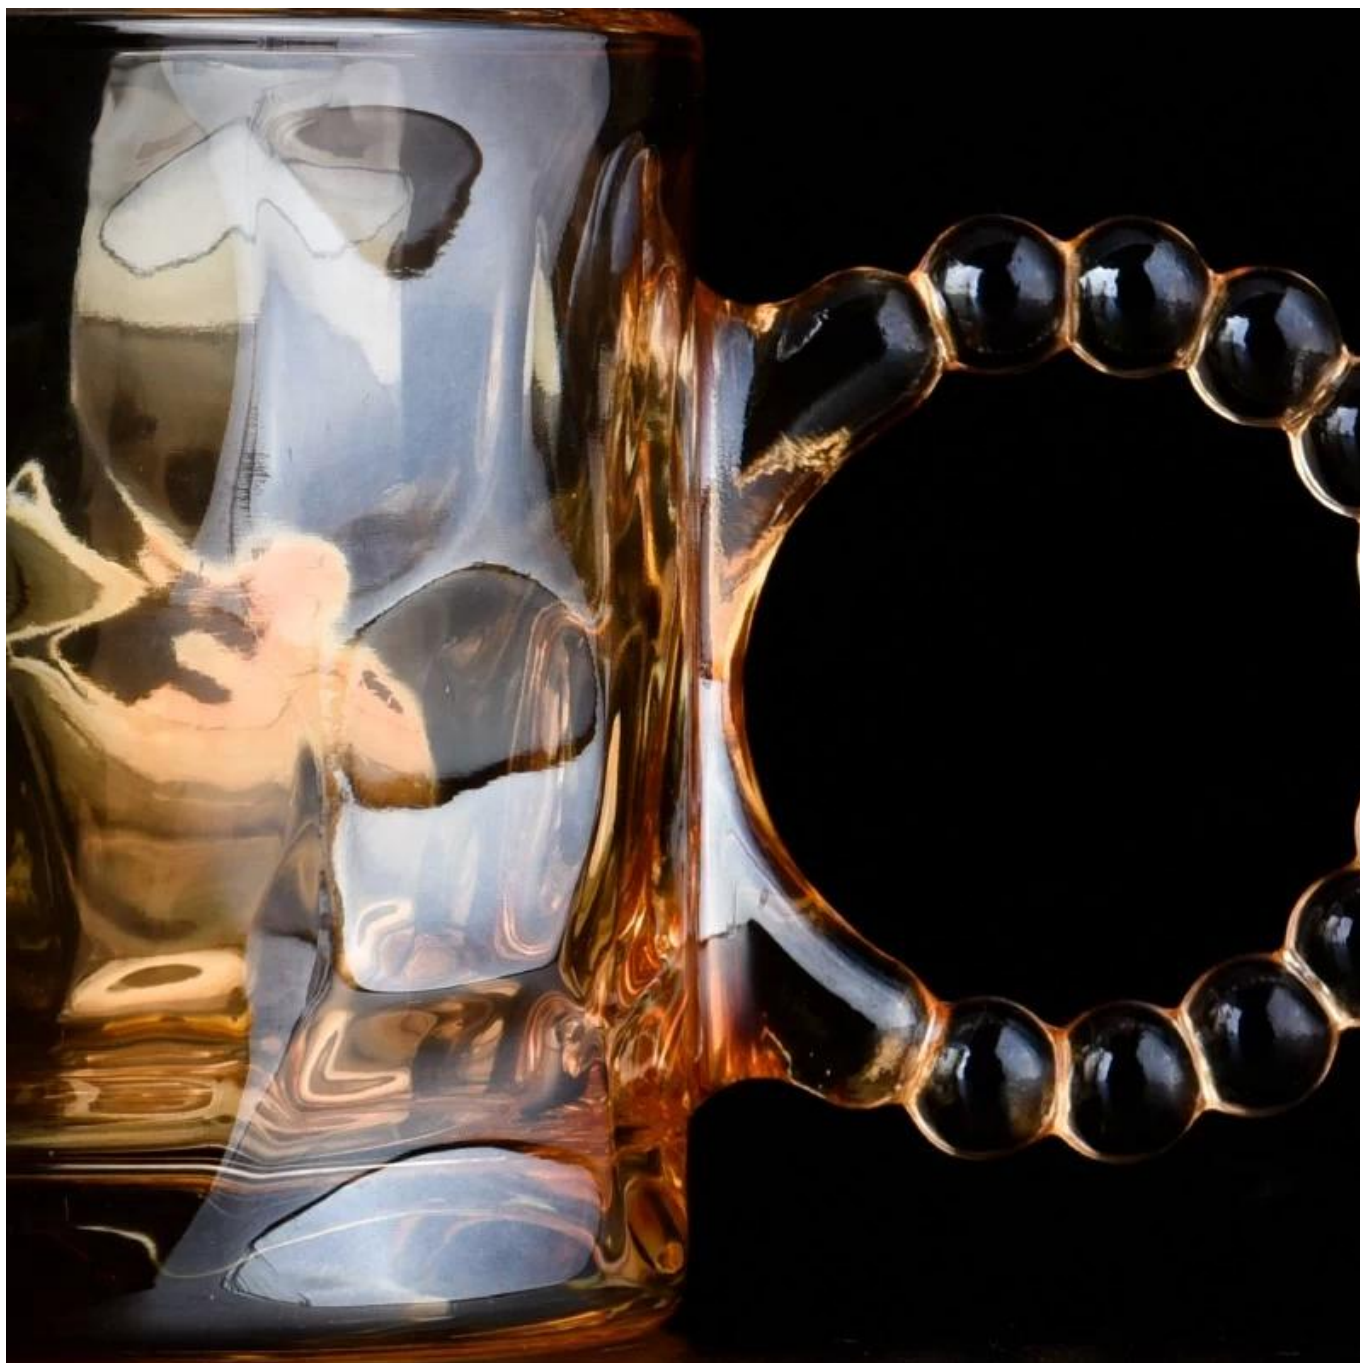

Våra lyxiga ljustillverkningsburkar för ljusmakare silver galvaniserade, denna fantastiska interiör har en reflekterande finish som kommer att glöda med ljusets låga perfekt för trendsättande heminredning, bröllopsfavoriter eller lyxiga linjer. Ger lite lyx till alla rum.