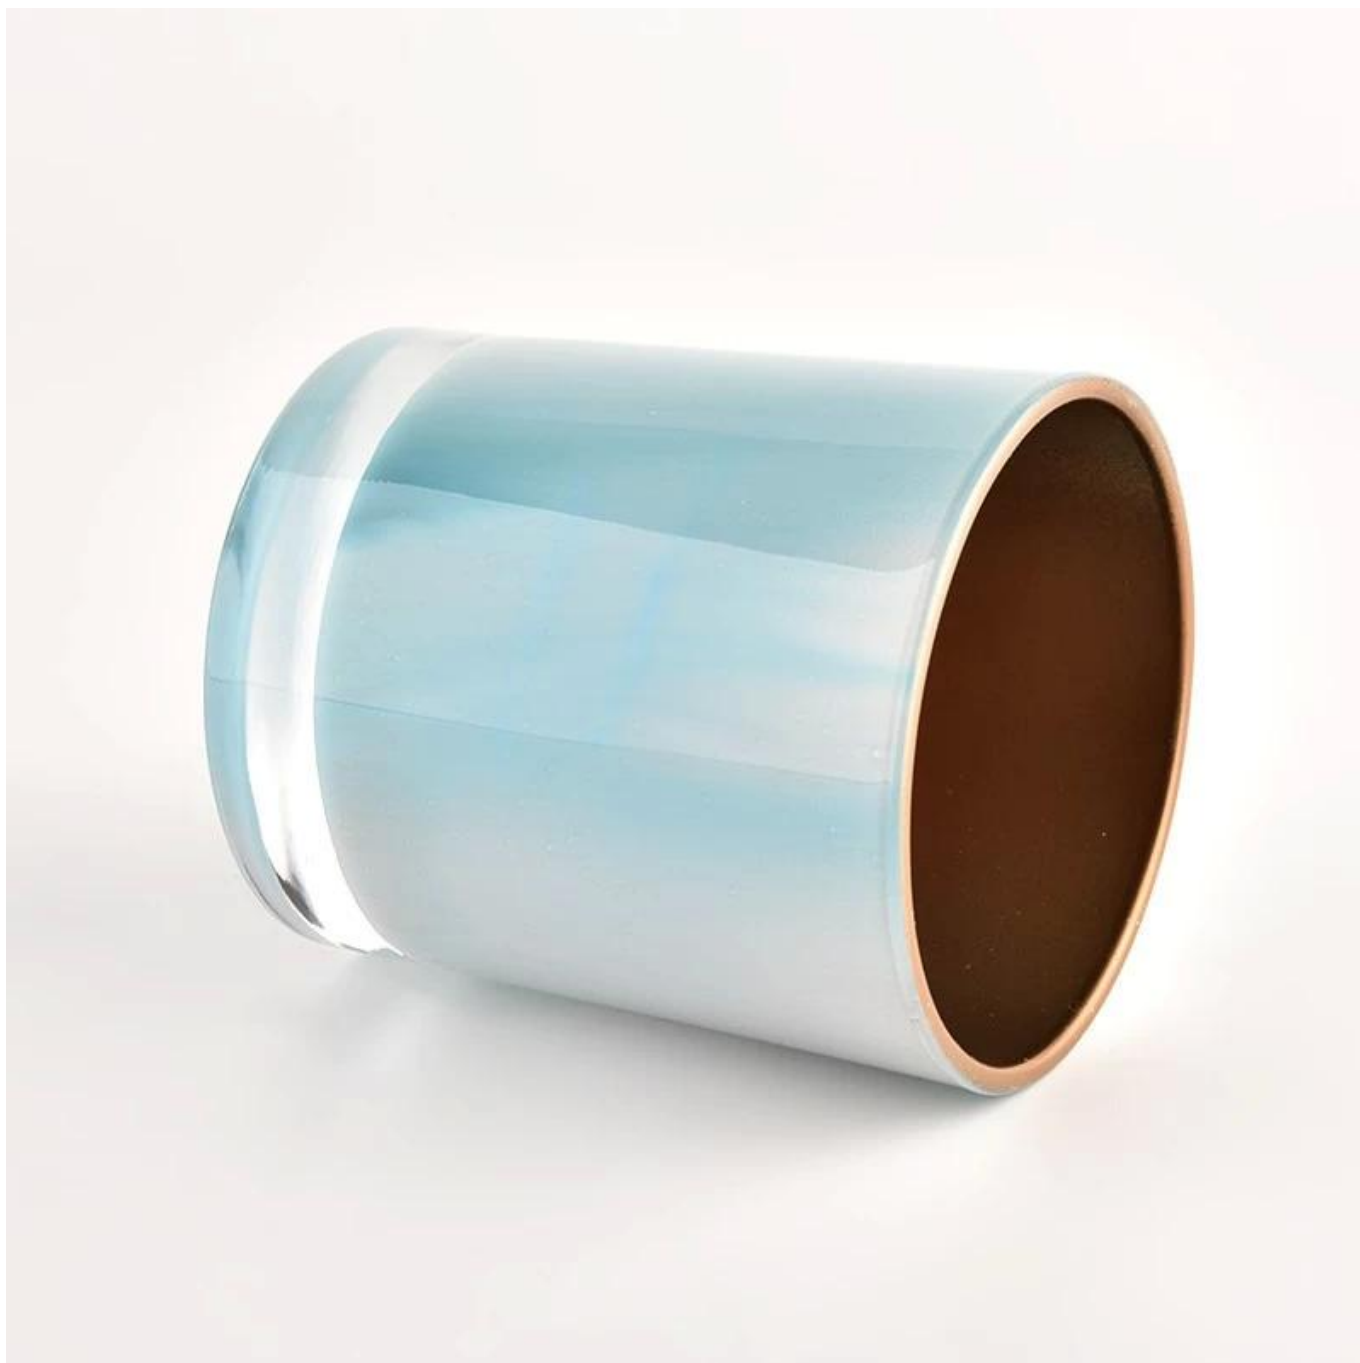

## Lyxig dekorativ interiör spray guld [ljusburk av glas](#) bröllopsinredning

Varför välja [Sunny Glass](#)

---

- Största hängivenhet för design, aldrig kompression på kvalitet
- [Sunny Glass](#) skydda kundernas design strikt, alla nydesignade föremål från oss har inte kopierats på tre år.

## Produktbeskrivning

<b>produktnamn</b>	Lyxig dekorativ interiör spray guld <a href="#">ljusburk av glas</a> bröllopsinredning
<b>Provtid</b>	1. 5 dagar om det finns glasform och storlek 2. 15 dagar, om du behöver nya former och storlekar glas
<b>Mäta</b>	Item Nej.:SGHL21121511 Övre diameter: 80 mm Nedre diameter: 74 mm Höjd: 90mm Vikt: 290g Kapacitet: 300ml
<b>Förpackning</b>	Normal förpackning, individuell presentförpackning, PVC-låda, fönsterlåda, färglåda, vit ask, etc
<b>Leveranstid</b>	Inom 35 dagar efter att provet och beställningen bekräftats
<b>Betalningsvillkor</b>	30% deposition av T/T i förskott och saldot mot kopian av B/L
<b>Sändning</b>	Till sjöss, med flyg, med Express och din fraktagent är acceptabel
<b>Användningstillfälle</b>	Heminredning, bröllopsdekoration, bröllopsfavoriter, dekorationsförbättring,