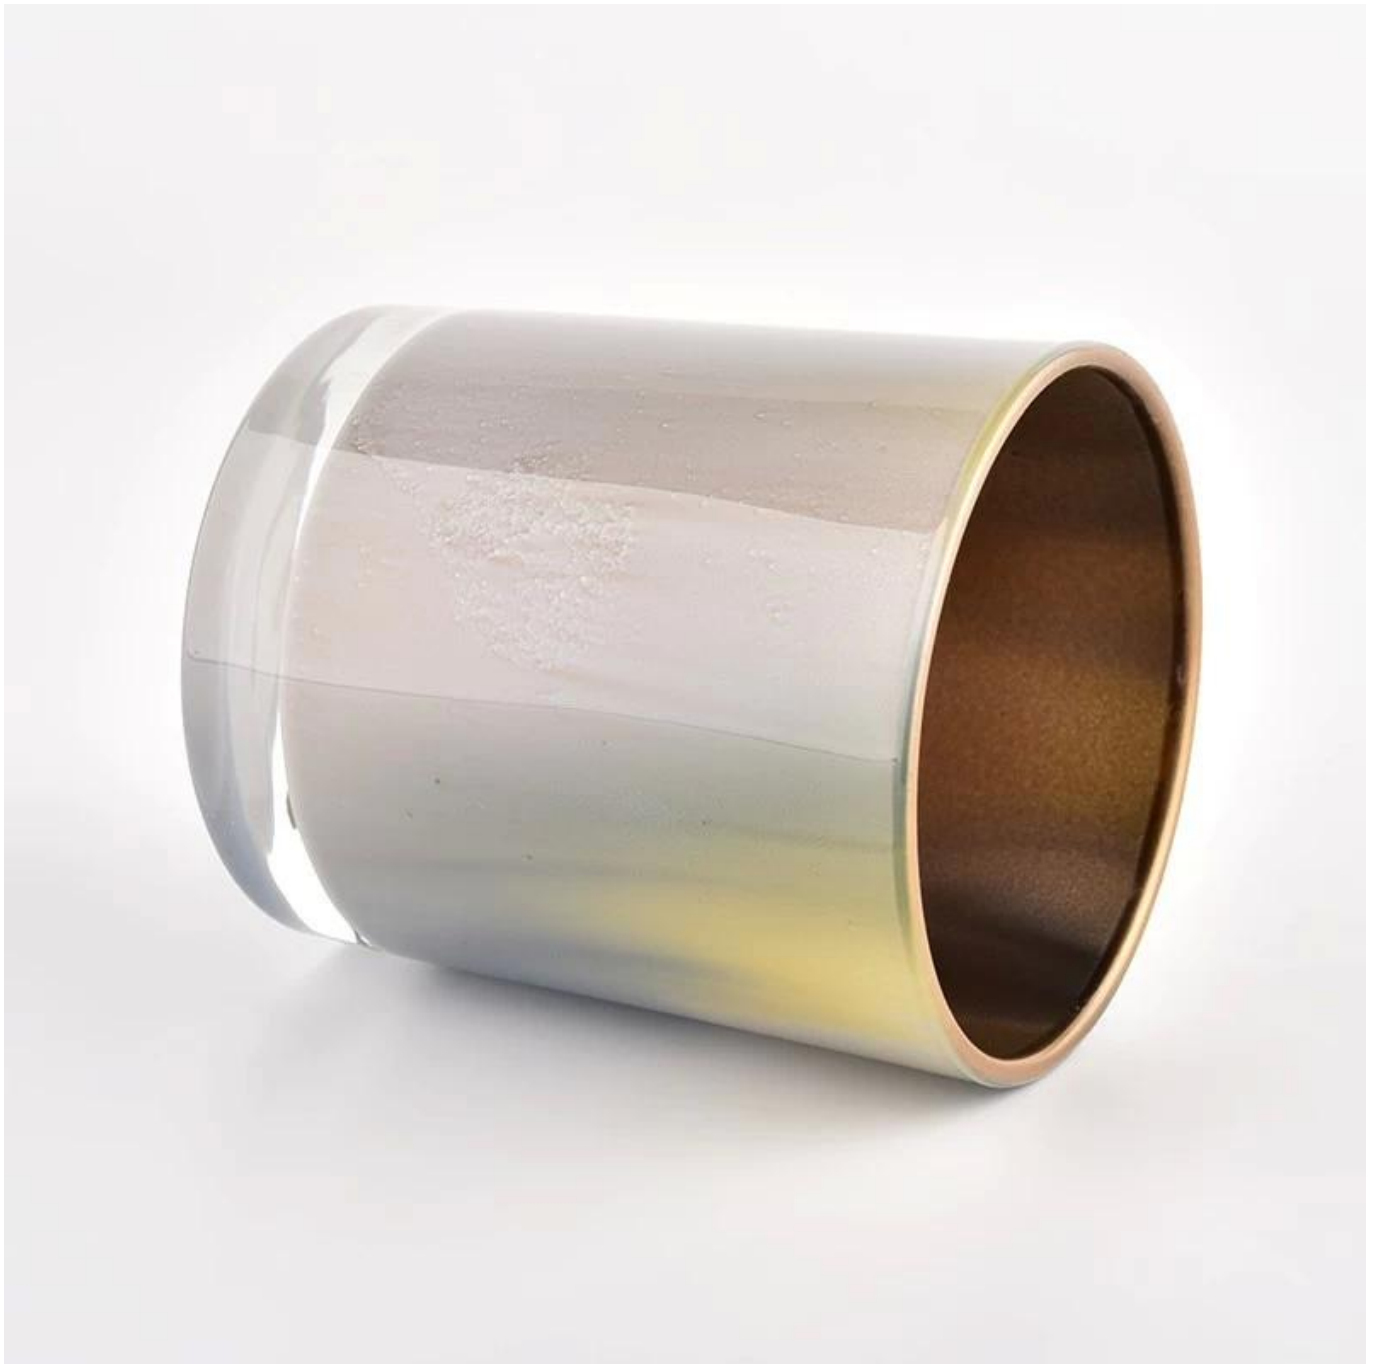

st glaskärl med knappt synliga fläckar.

## Produktbeskrivning

<b>produktnamn</b>	Lyxig interiör spray guld <a href="#">ljusbark av glas</a> anpassad present
<b>Provtid</b>	1. 5 dagar om det finns glasform och storlek 2. 15 dagar, om du behöver nya former och storlekar glas
<b>Mäta</b>	Art.nr:SGHL21121510 Övre diameter: 80 mm Nedre diameter: 74 mm Höjd: 90mm Vikt: 290g Kapacitet: 300ml
<b>Förpackning</b>	Normal förpackning, individuell presentförpackning, PVC-låda, fönsterlåda, färglåda, vit ask, etc
<b>Leveranstid</b>	Inom 35 dagar efter att provet och beställningen bekräftats
<b>Betalningsvillkor</b>	30% deposition av T/T i förskott och saldot mot kopian av B/L
<b>Sändning</b>	Till sjöss, med flyg, med Express och din fraktagent är acceptabel
<b>Användningstillfälle</b>	Heminredning, bröllopsdekoration, bröllopsfavoriter, dekorationsförbättring,