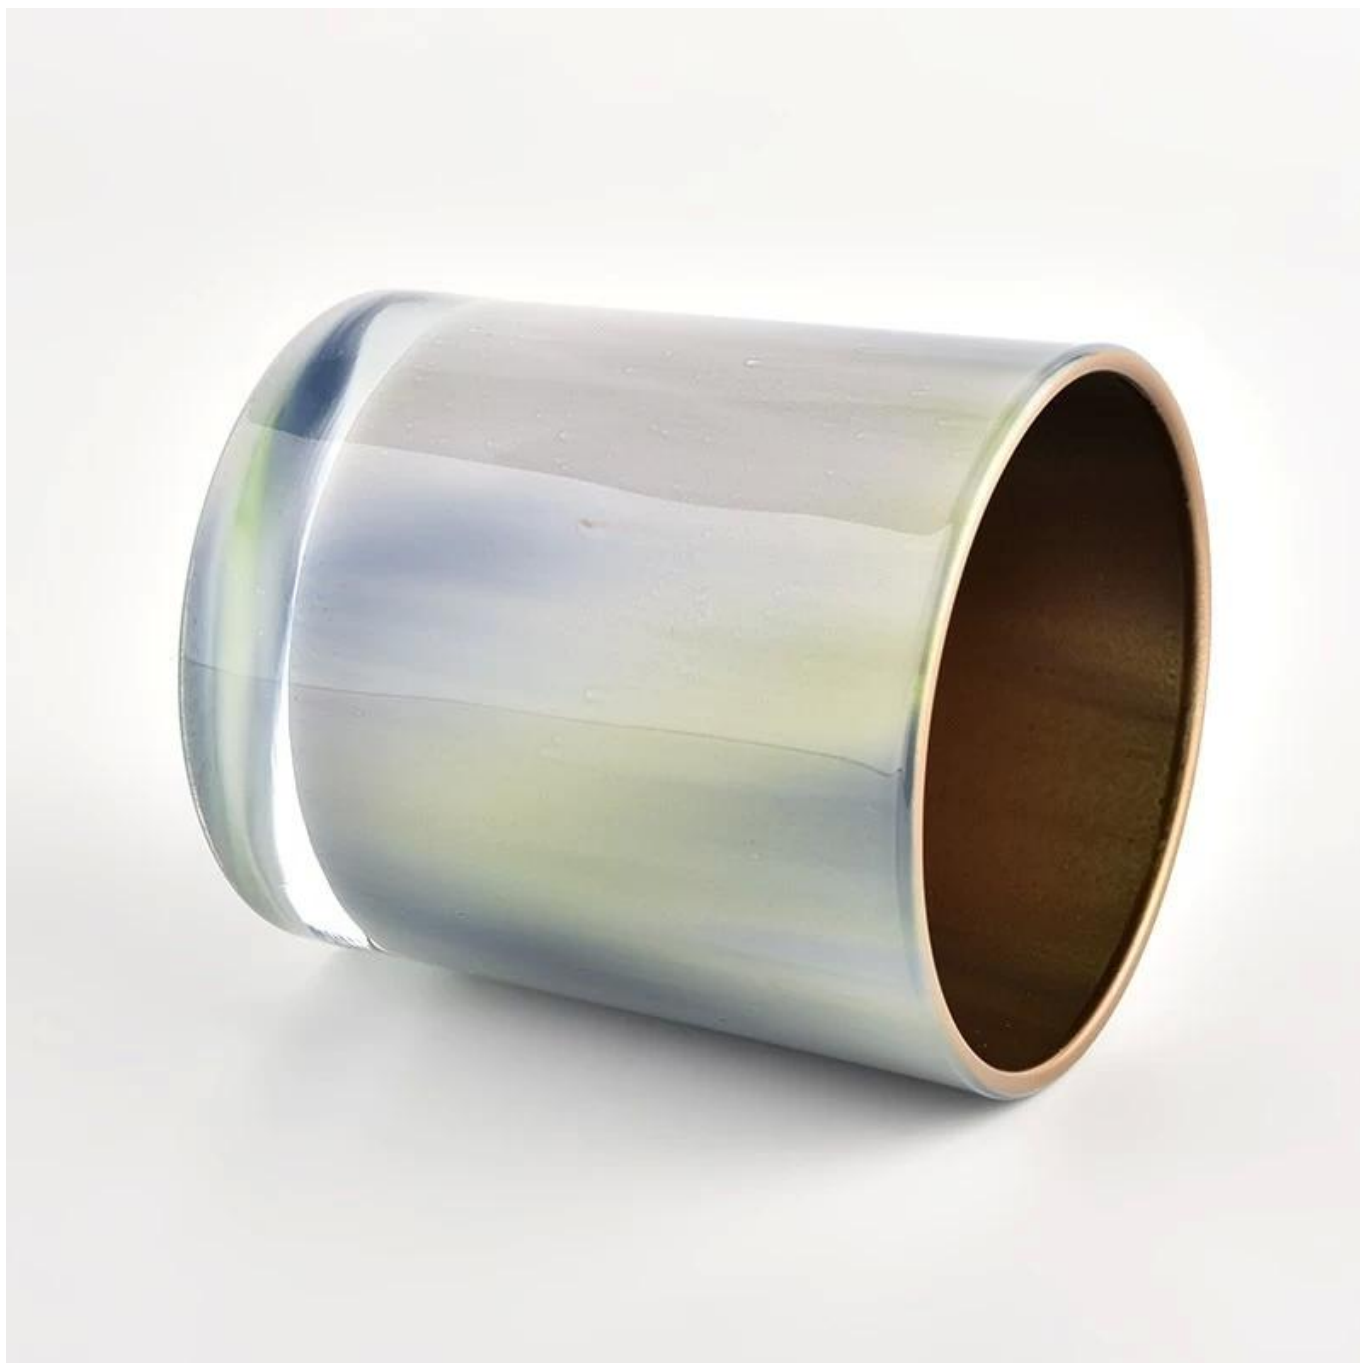

## Produktbeskrivning

<b>produktnamn</b>	Nydesignad interiör spray guld <a href="#">ljusburk av glas</a> för heminredning
<b>Provtid</b>	1. 5 dagar om det finns glasform och storlek 2. 15 dagar, om du behöver nya former och storlekar glas
<b>Mäta</b>	Item Nej.:SGHL21121513 Övre diameter: 80 mm Nedre diameter: 74 mm Höjd: 90mm Vikt: 290g Kapacitet: 300ml
<b>Förpackning</b>	Normal förpackning, individuell presentförpackning, PVC-låda, fönsterlåda, färglåda, vit ask, etc
<b>Leveranstid</b>	Inom 35 dagar efter att provet och beställningen bekräftats
<b>Betalningsvillkor</b>	30% deposition av T/T i förskott och saldot mot kopian av B/L
<b>Sändning</b>	Till sjöss, med flyg, med Express och din fraktagent är acceptabel
<b>Användningstillfälle</b>	Heminredning, bröllopsdekoration, bröllopsfavoriter, dekorationsförbättring,