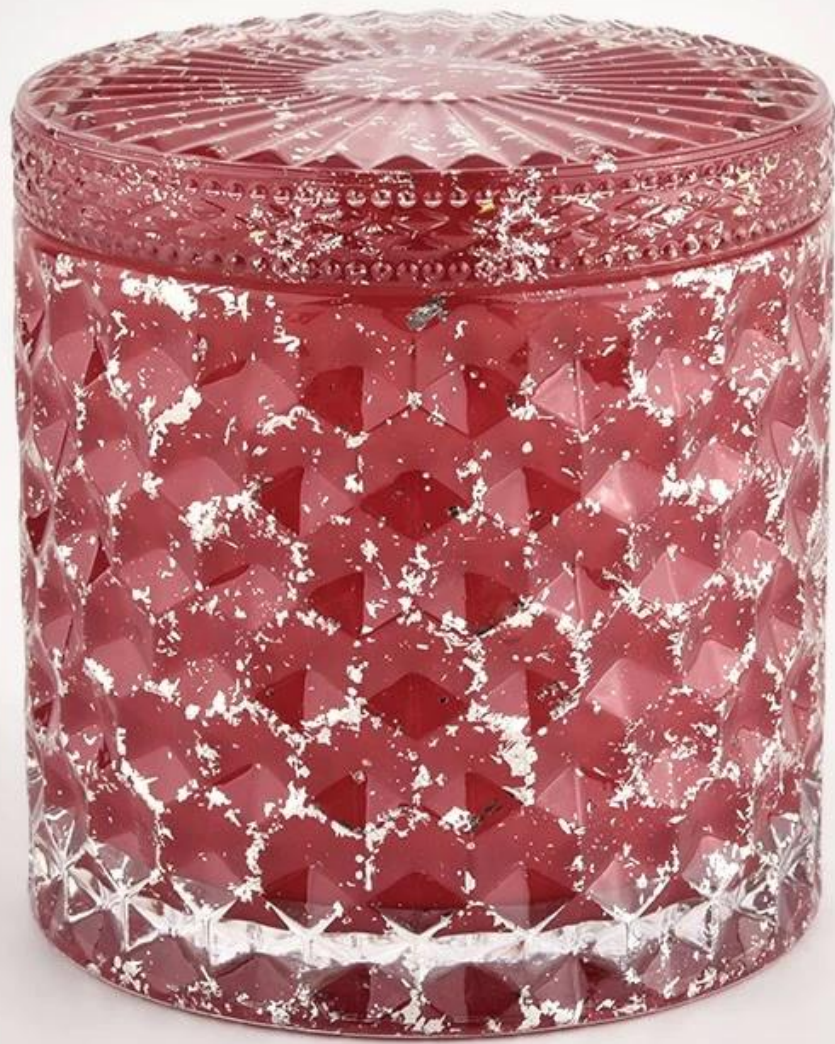

Röd Ljusburk Lock Högkvalitativ Ljusstake Ljusbehållare med lock

Varför välja [Sunny Glass](#)

- Största hängivenhet för design, aldrig kompression på kvalitet
- [Sunny Glass](#) skydda kundernas design strikt, alla nydesignade föremål från oss har inte kopierats på tre år.
- Produktkvalitet är huvudfokus inom Sunny Glass. [Sunny Glass](#) en gång demolerade 80 000 st glaskärl med knappt synliga fläckar.

80% Candle Jars Exclusive Supplier

including Nest Fragrance
Candle Lite, UGG etc
popular brands

Produktbeskrivning

| | |
|-----------------------------|--|
| produktnamn | Röd Ljusburk Lock Högkvalitativ Ljusstake Ljusbehållare med lock |
| Provtid | 1. 5 dagar om det finns glasform och storlek 2. 15 dagar, om du behöver nya former och storlekar glas |
| Mäta | Artikelnummer: SGHL21112602 Övre diameter: 99 mm Nedre diameter: 99 mm Höjd: 90mm Kapacitet: 440ml Vikt: 525g |
| Förpackning | Normal förpackning, individuell presentförpackning, PVC-låda, fönsterlåda, färglåda, vit ask, etc |
| Leveranstid | Inom 35 dagar efter att provet och beställningen bekräftats |
| Betalningsvillkor | 30% deposition av T/T i förskott och saldot mot kopian av B/L |
| Sändning | Till sjöss, med flyg, med Express och din fraktagent är acceptabel |
| Användningstillfälle | Heminredning, bröllopsdekoration, bröllopsfavoriter, dekorationsförbättring, |