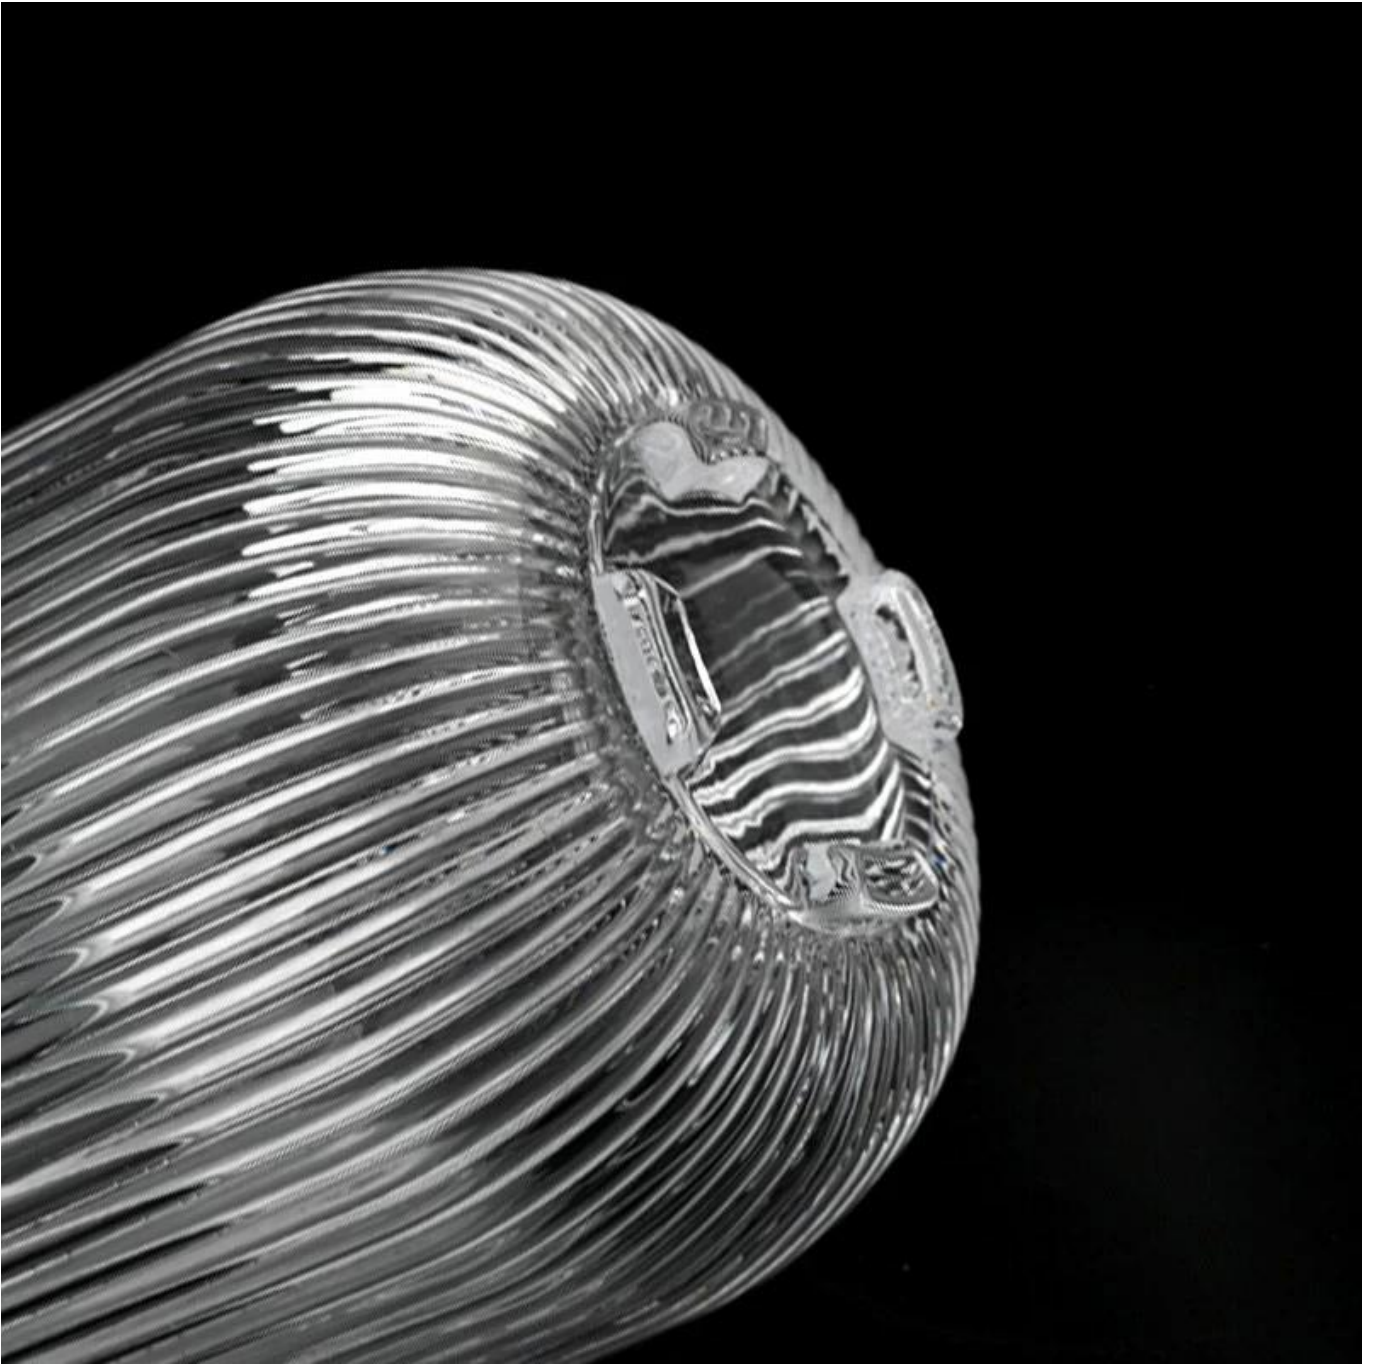

Ljusburkar Beskrivning

Den här nya serien är färgstark med slumpmässig målning. Glasstorleken är bra för att hålla cirka 7 oz vax.

Tillbehör för ljus

Team och kontor

Fabriksutställning

FACTORY

There are about 20000 square meters in our factory which was built in 1992 year; Superior quality and high efficiency can be guranteed.