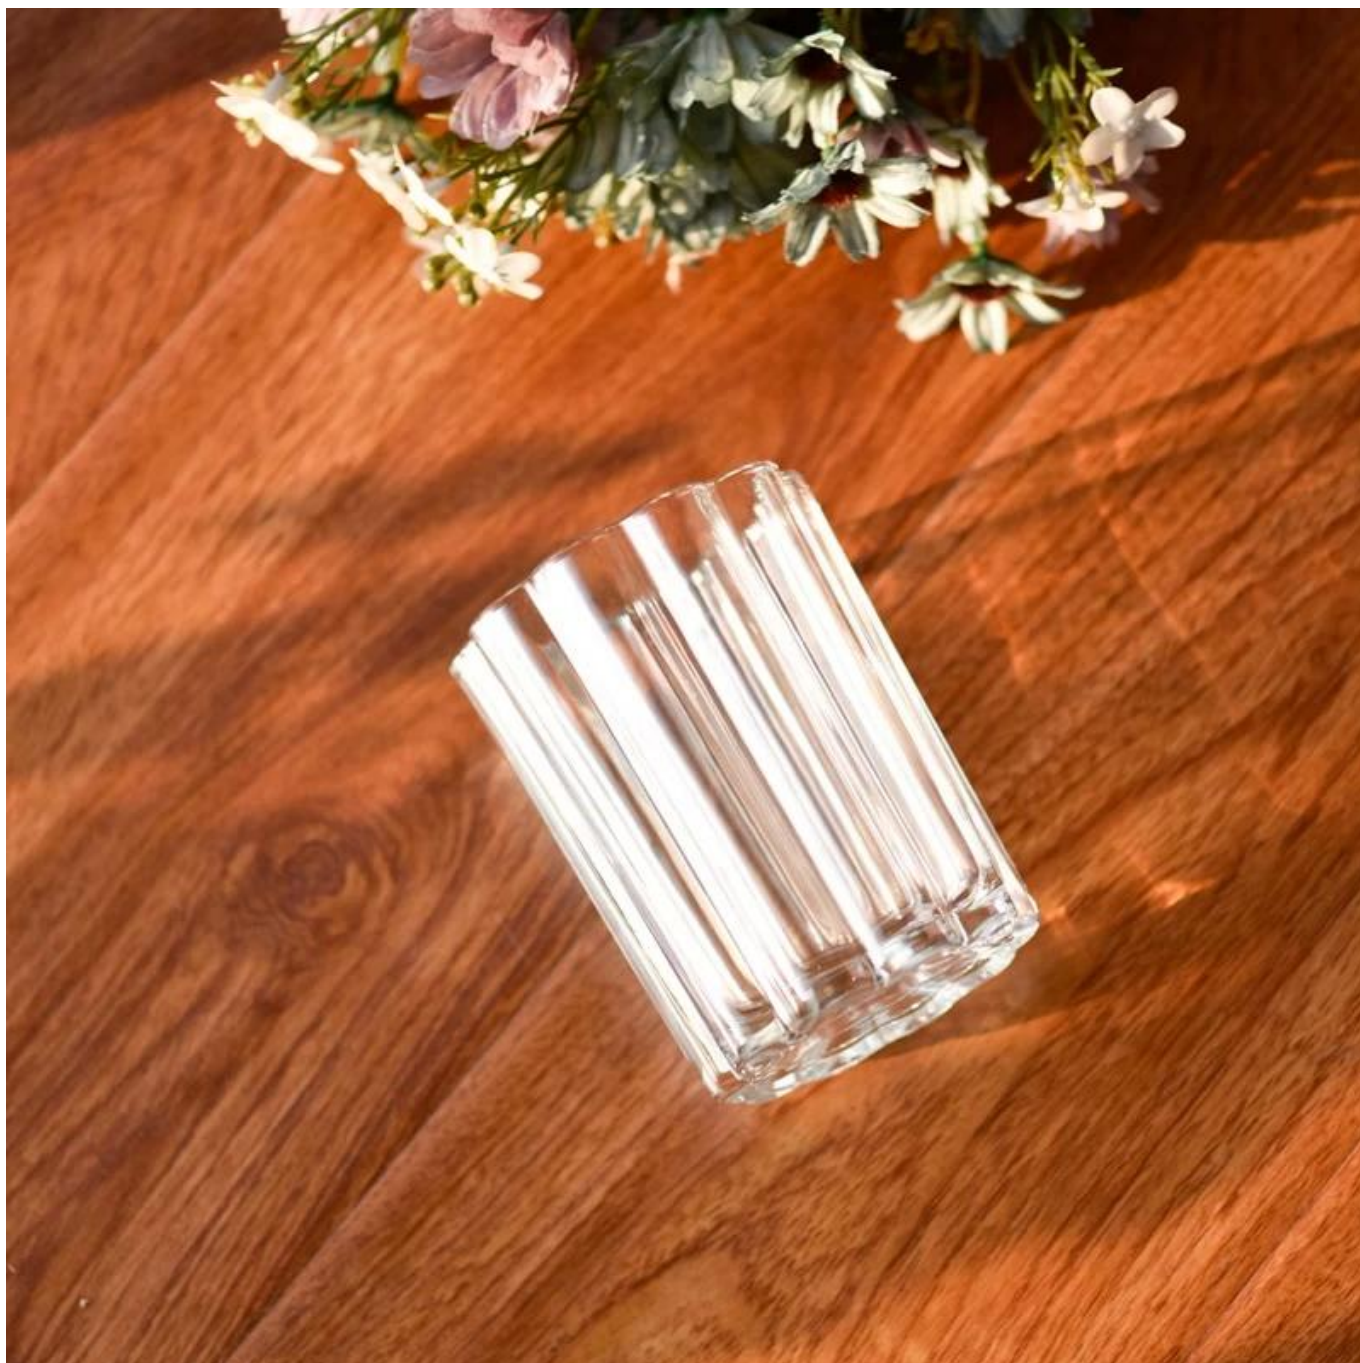

Brett användningsområde