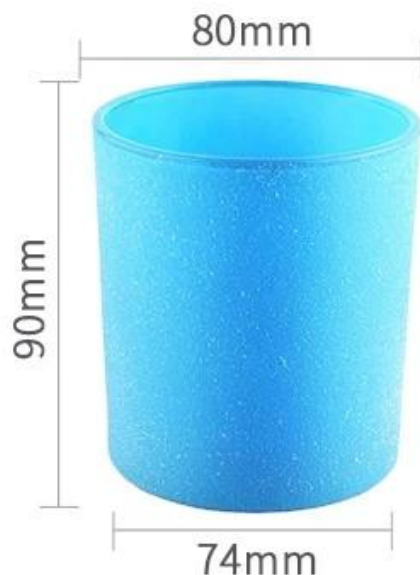

Sunny Glassware strictly protect the customers' designs, all the newly designed items from us haven't been copied in three years.

produktnamn	Partihandel 8oz blå ljusburk i glas kärl för ljusbehållare
Provtid	1. 5 dagar om det finns glasform och storlek 2. 15 dagar, om du behöver nya former och storlekar glas
Mäta	Art.nr:SGHL21121539 Övre diameter: 80 mm Nedre diameter: 74 mm Höjd: 90mm Vikt: 290g Kapacitet: 300ml
Förpackning	Normal förpackning, individuell presentförpackning, PVC-låda, fönsterlåda, färglåda, vit ask, etc
Leveranstid	Inom 35 dagar efter att provet och beställningen bekräftats
Betalningsvillkor	30% deposition av T/T i förskott och saldot mot kopian av B/L
Sändning	Till sjöss, med flyg, med Express och din fraktagent är acceptabel
Användningstillfälle	Heminredning, bröllopsdekoration, bröllopsfavoriter, dekorationsförbättring,

Capacity	300ml
weight	290g

Lyxig designad med olika finish, perfekt för dina gör-det-självljus som en överraskad doftljuspresent som uttrycker lyxiga säsongsbetonade hälsningar.

Dessa mångsidiga votive [Glasljus Burkar](#) kan användas på många olika sätt som bröllop,