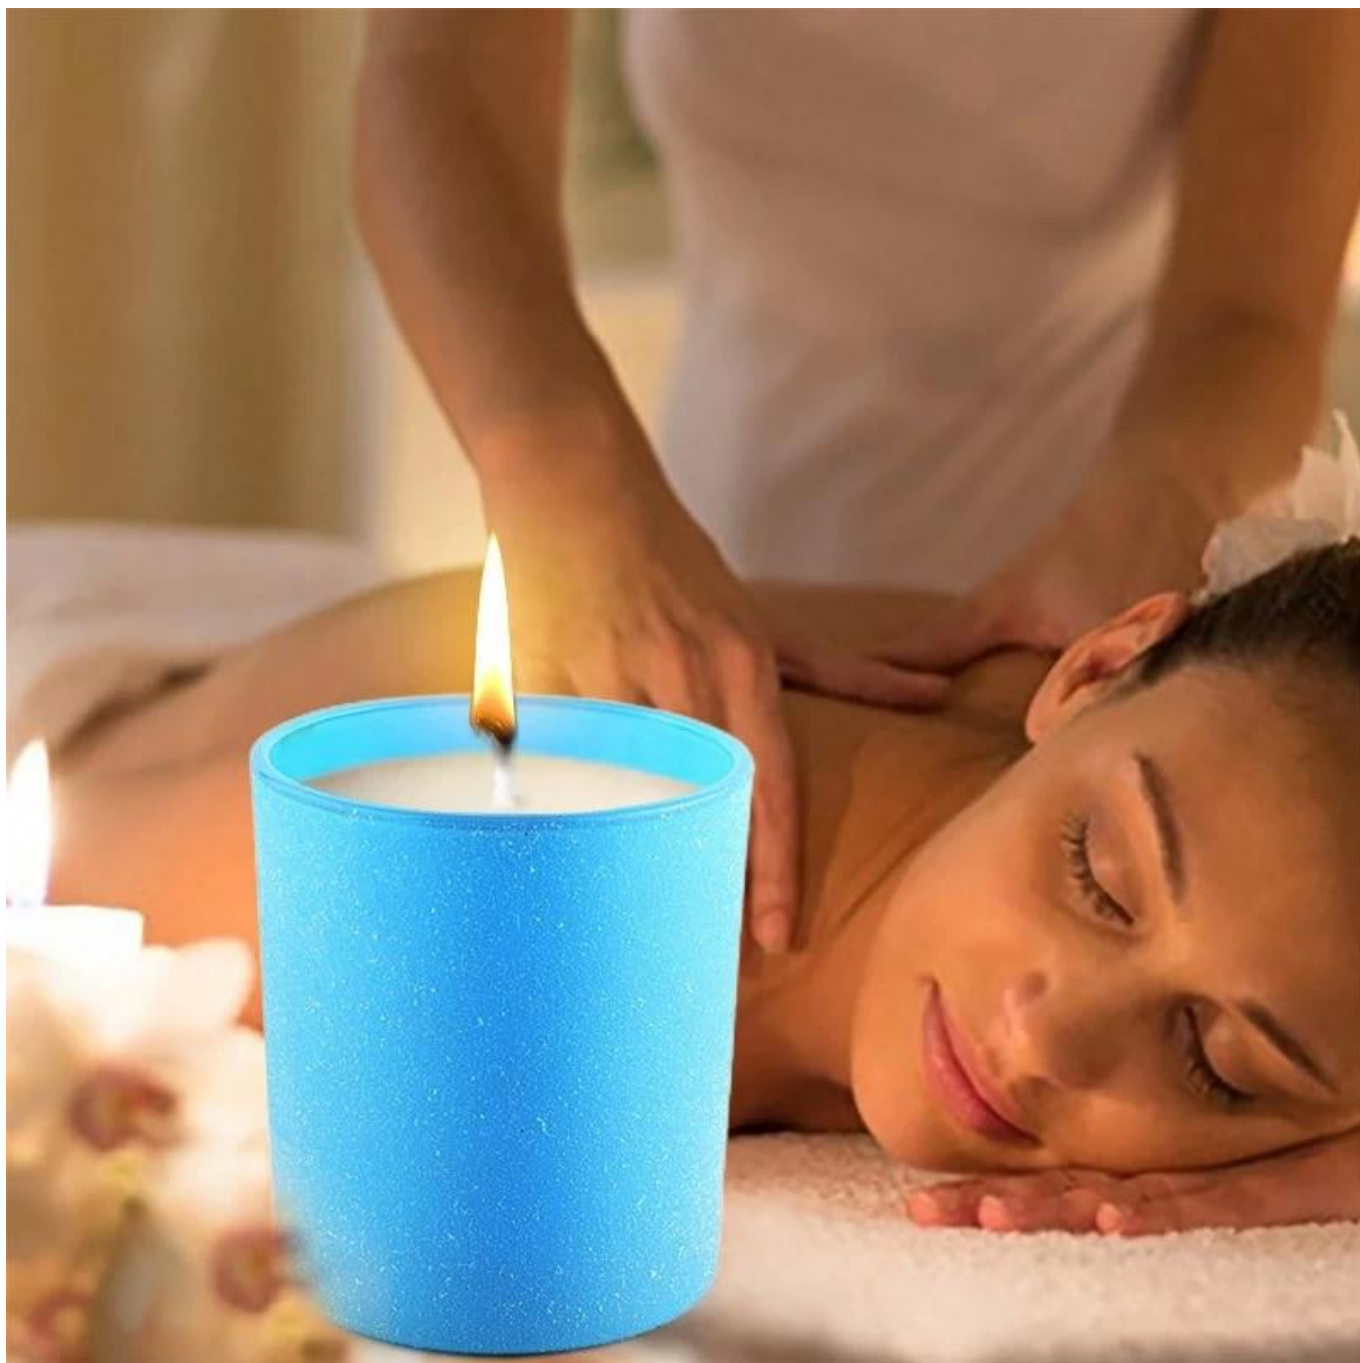

[Sunny Glass](#) ljusburken kan användas för att hålla dina ljus, aromaterapi, sminkborstar, odla suckulenter, arrangera blommor och till och med göra dina egna ljus. Använd din fantasi och låt [Sunny Glass](#) ljusburk lyser i varje hörn av ditt hem.