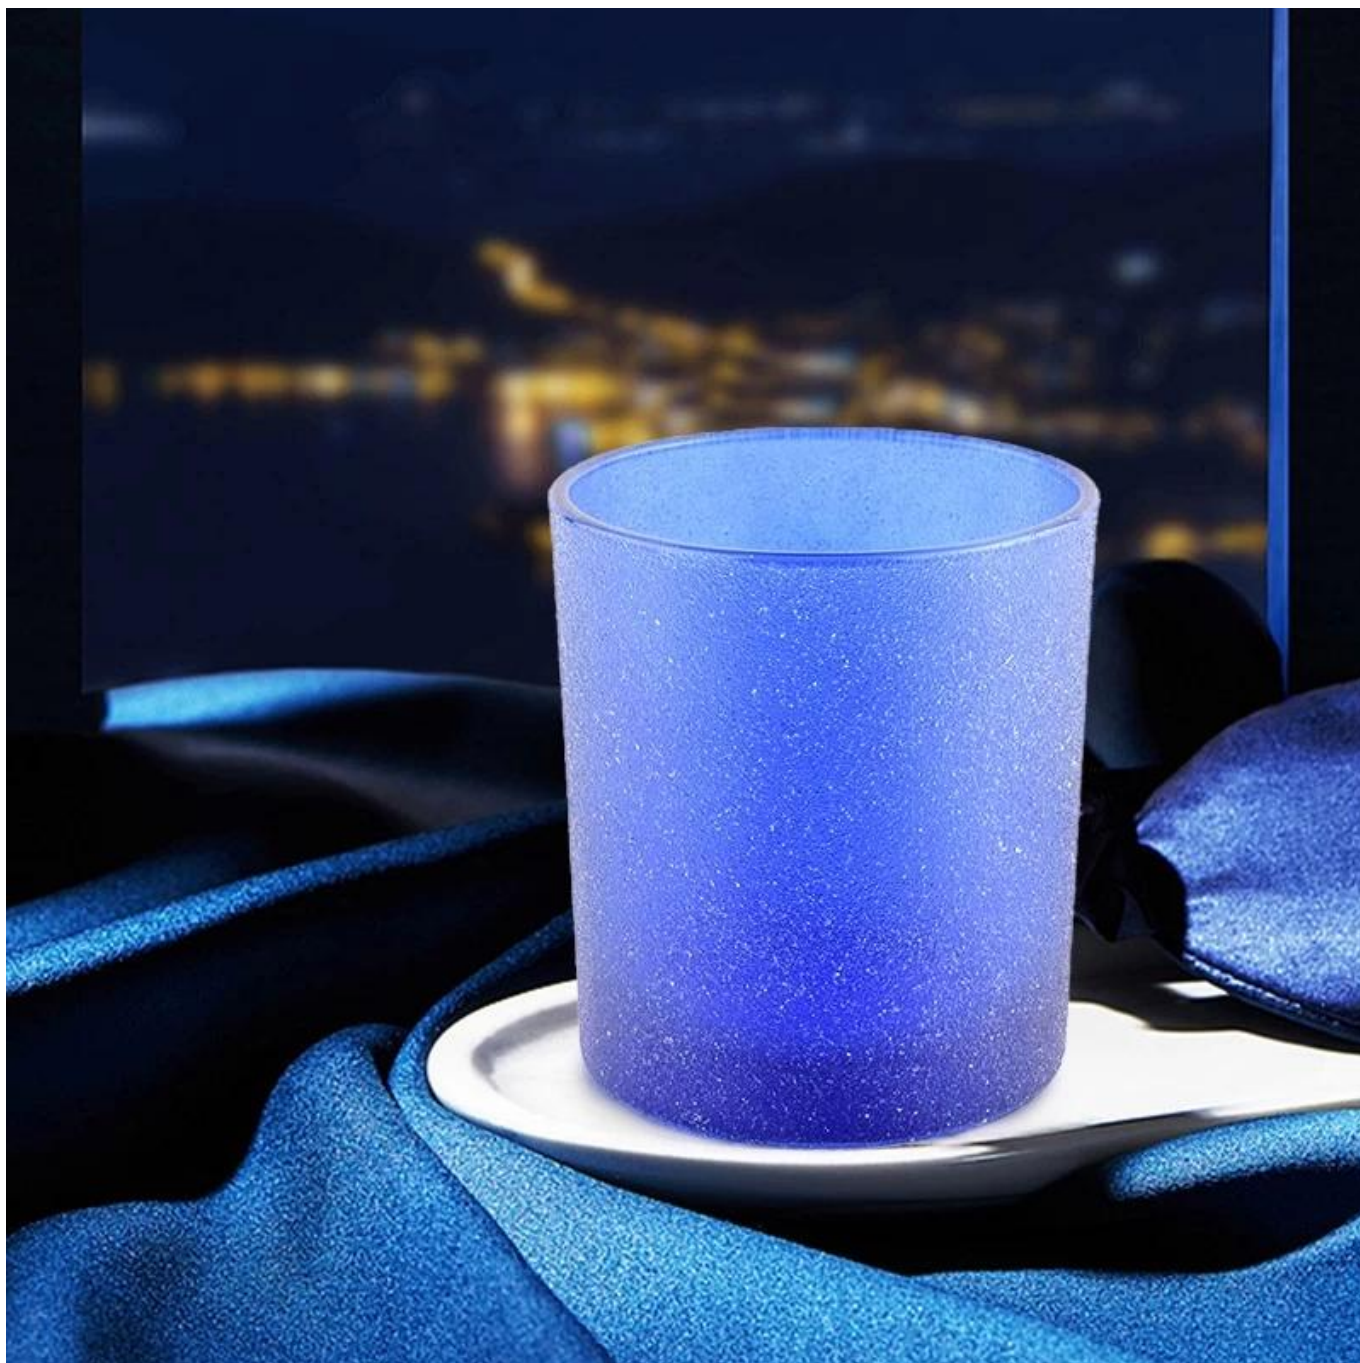

De [ljusburkar av glas](#) tänd ljust, när lågan tänds blinkar de vackra nyanserna. Unik frostad glasburk för ljustillverkning, för eget bruk eller för företag, är ett underbart val. Efter att ljustet är borta kan burken även användas för att förvara hantverksprojekt och andra småsaker.