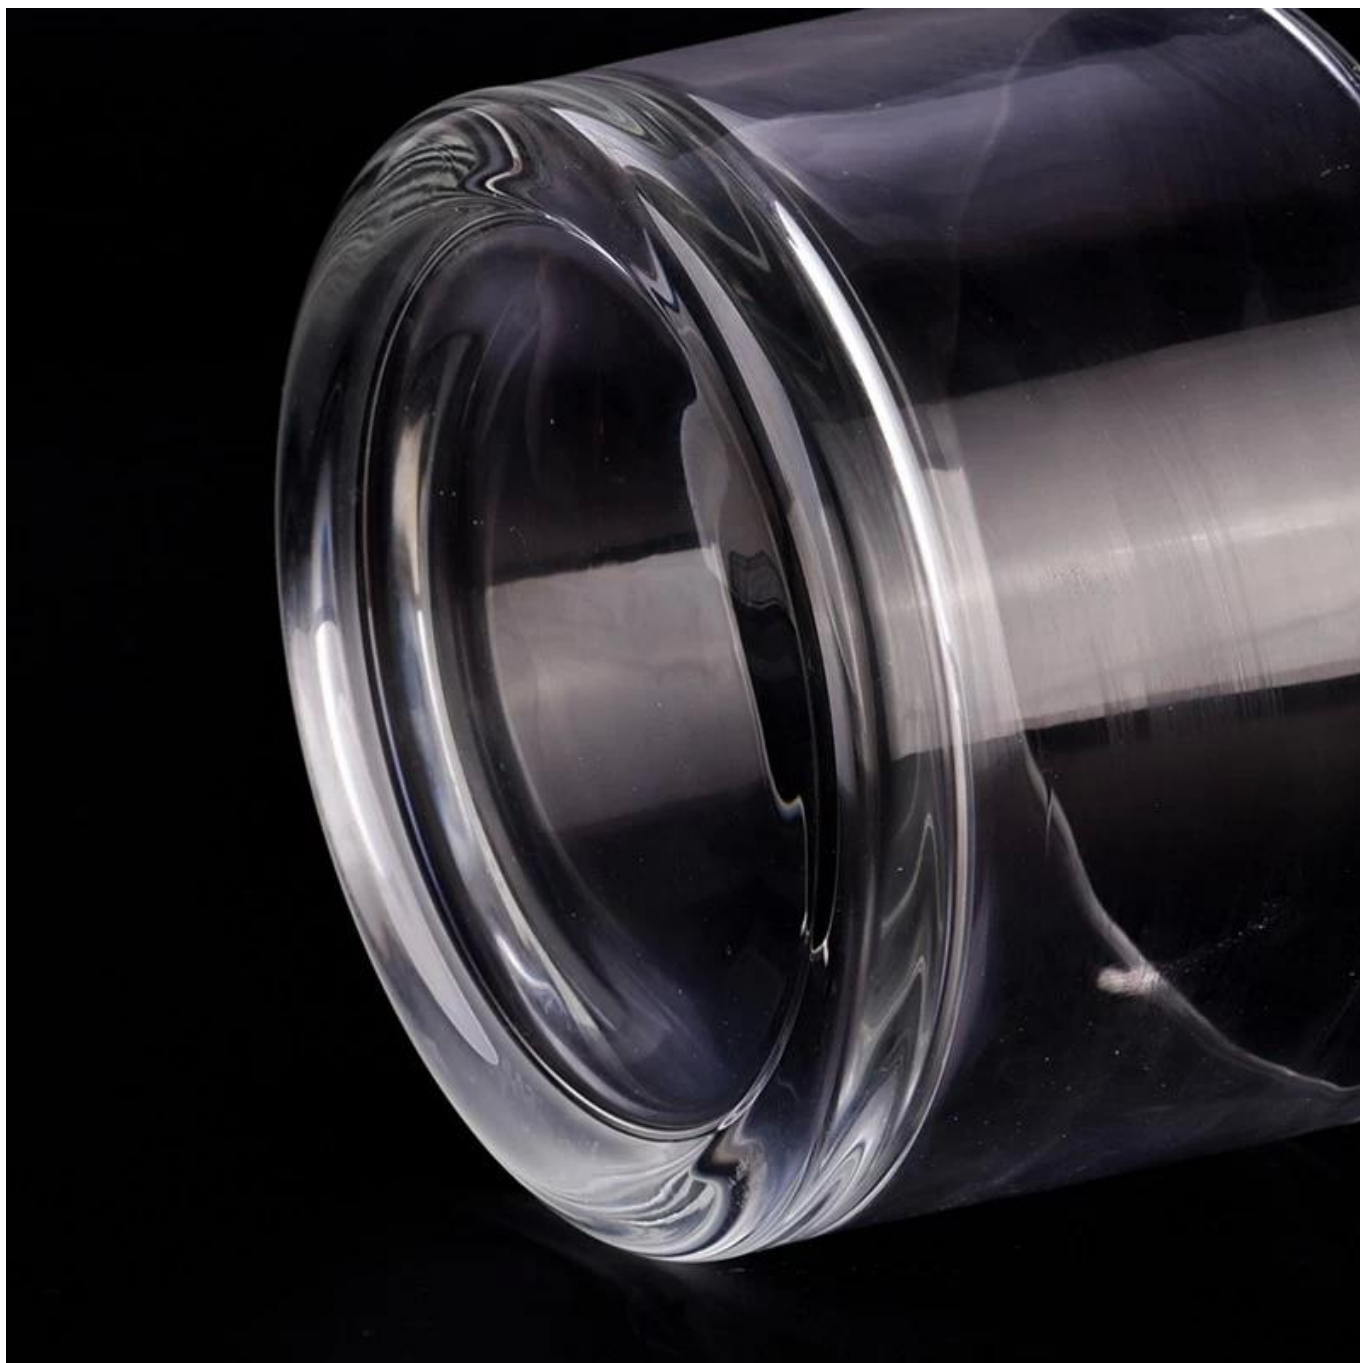

ljusburk av glas har en ren och balanserad form för en mer modern behållare som passar en mängd olika varumärkesstilar.

Vi bär också **ljusburk av glas** i ytterligare färger och storlekar.