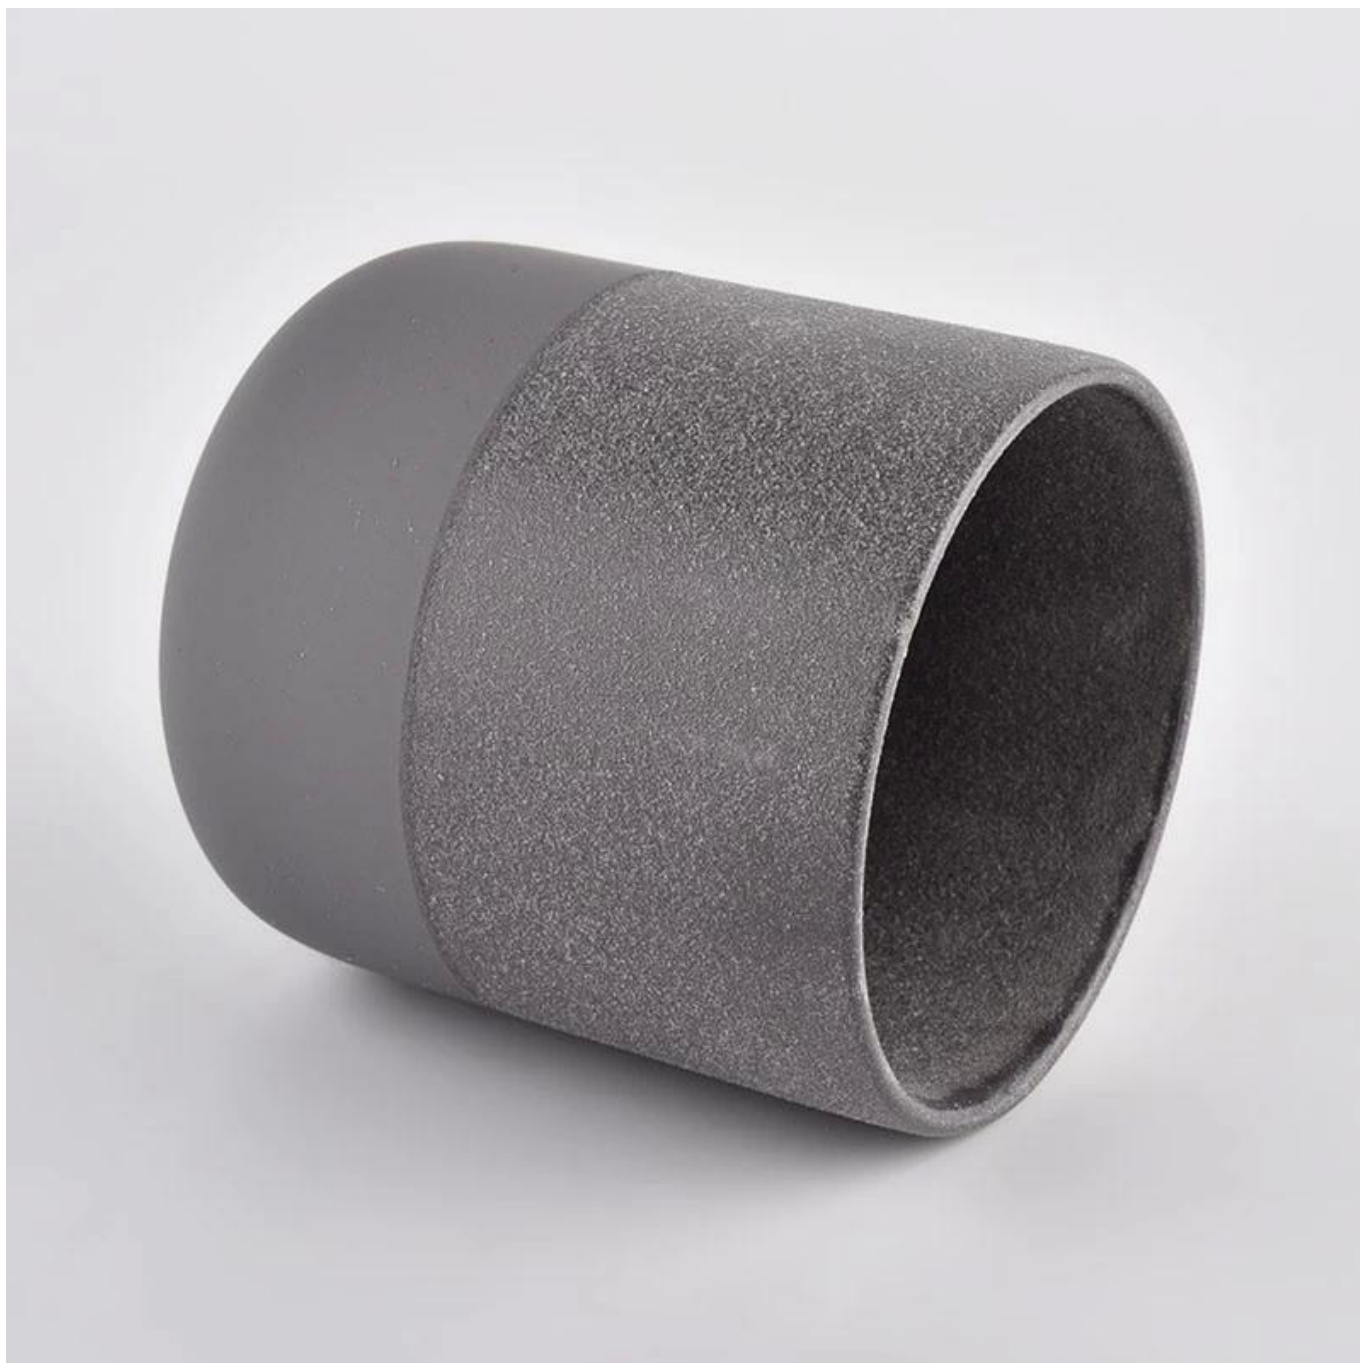

## Produktbeskrivning

<b>produktnamn</b>	Grossistleverantörer av modern design tomma frostgrå keramiska ljusburkar
<b>Provtid</b>	1. 5 dagar om det finns glasform och storlek 2. 15 dagar, om du behöver nya former och storlekar glas
<b>Mäta</b>	Art.nr:SGMK21072601 Övre diameter: 88 mm Nedre diameter: 51 mm Höjd: 100 mm Vikt: 285 g Kapacitet: 420 ml
<b>Förpackning</b>	Normal förpackning, individuell presentförpackning, PVC-låda, fönsterlåda, färglåda, vit ask, etc
<b>Leveranstid</b>	Inom 35 dagar efter att provet och beställningen bekräftats
<b>Betalningsvillkor</b>	30% deposition av T/T i förskott och saldot mot kopian av B/L
<b>Sändning</b>	Till sjöss, med flyg, med Express och din fraktagent är acceptabel
<b>Användningstillfälle</b>	Heminredning, bröllopsdekoration, bröllopsfavoriter, dekorationsförbättring,

Ovanlig form och enkel stil - perfekt för att visa upp din stil i alla rum. Hög kvalitet och imponerande stil, dessa keramiska ljusburkar är perfekta för presenter.

Den unika formen på den keramiska ljusburken kommer säkerligen att locka ögat.