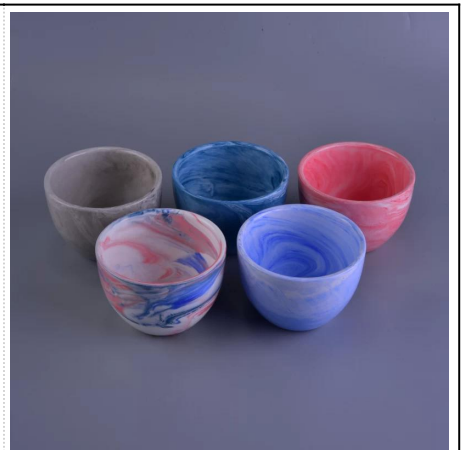

More Product Pictures

Liknande Produkter:

Office & Sample Room

[Shenzhen Sunny Glassware Co., Ltd.](#) grundades 1992. Vi har varit i detta branschområde i mer än 20 år, som en professionell tillverkare har vi specialiserat oss på att designa glasvaror, tillverkning av glas och export. Våra produktlinjer sträcker sig från handgjorda till maskintillverkade. Vi har redan producerat rikliga produkter som [glaskärl](#), [borosilikatglas](#), [flaskor](#), [vas](#), [skål](#), [ljusstake](#), [stengods](#), [askkopp](#), [porslin](#), [drikglas etc.](#).. all daglig användning av glas, totalt finns det mer än 4000 olika stilar. Vi har ett utmärkt designteam för innovativ produktskapande och strikt QC-tår för kvalitetssäkring. OEM / ODM service stöds också.