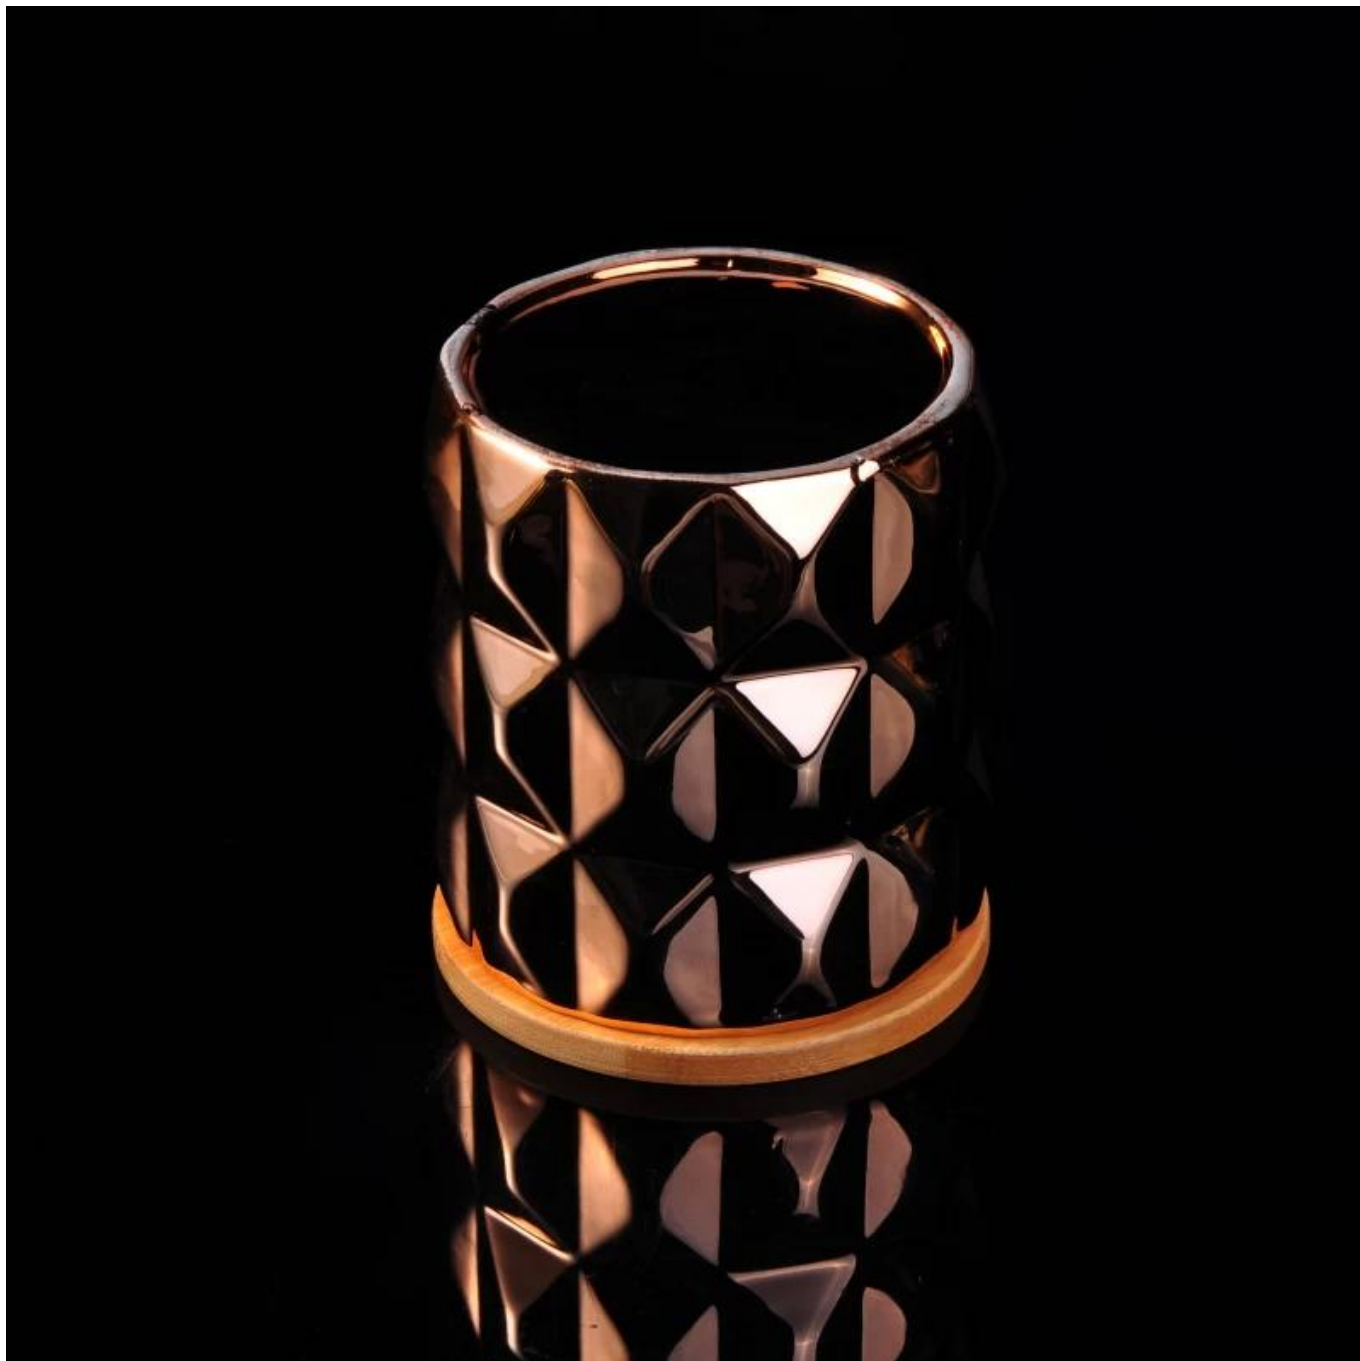

Office & Sample Room

[Shenzhen Sunny Glassware Co., Ltd.](#) grundades 1992. Vi har varit i detta branschområde i mer än 20 år, som en professionell tillverkare har vi specialiserat oss på att designa glas, tillverkning av glas och export. Våra produktlinjer sträcker sig från handgjorda till maskintillverkade. Vi har redan producerat rikliga produkter som [glaskärl](#), [borosilikatglas](#), [skottglas](#), [vas](#), [skål](#), [ljusstake](#), [stengods](#), [askkopp](#), [bordsgoods](#), [drikglas etc.](#).. all daglig användning av glas, totalt finns det mer än 4000 olika stilar. Vi har ett utmärkt designteam för innovativ produktskapande och strikt QC-tår för kvalitetssäkring. OEM / ODM serverice stöds också.