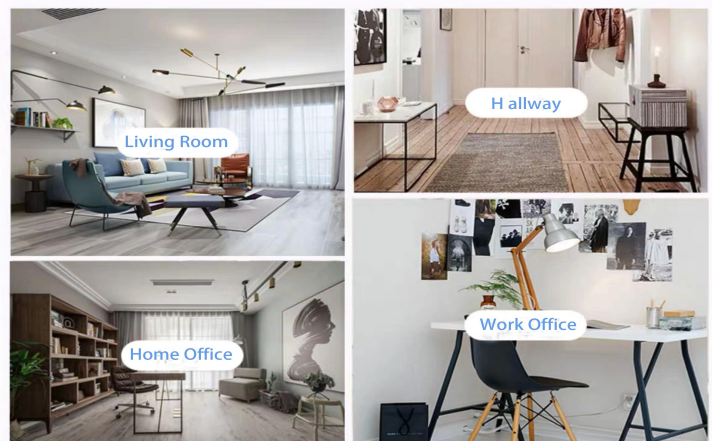

Livscen

- . Kaffe eller bar
- . Perfekt för familjer, hotell eller trädgårdar
- . Söt älskares gåva
- . Varje renovering

Range of the application

Office & Sample Room

Vi köpte ett internationellt kontor på 1 800 kvadratmeter i Shenzhen.