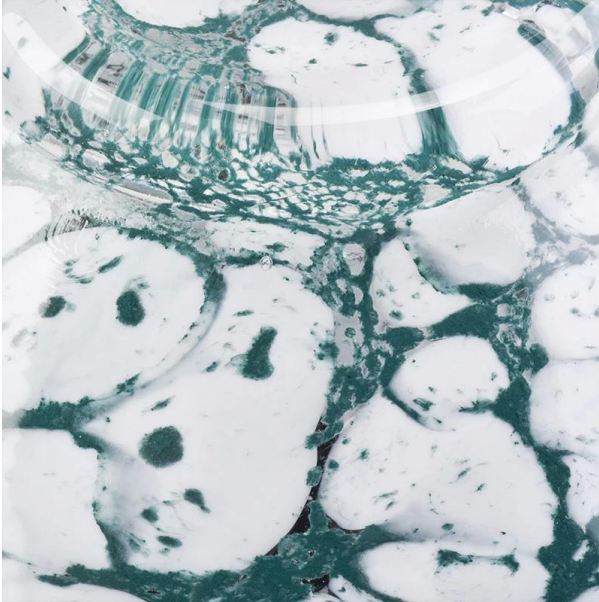

Flexibel storlek design gör att din marknad kan växa snabbt

Toppdiameter: 73 mm
Botten dia: 83mm
Höjd: 98 mm
Max dia: 85 mm
Vikt: 405 g
Kapacitet: 277 ml

Anpassade mönster och olika storlekar tillgängliga

Med vårt starka stöd växer våra kunder snabbt, från små laboratorier till branschledare.

Livscen

- . Kaffe eller bar
- . Perfekt för familjer, hotell eller trädgårdar
- . Söt älskares gåva
- . Varje renovering