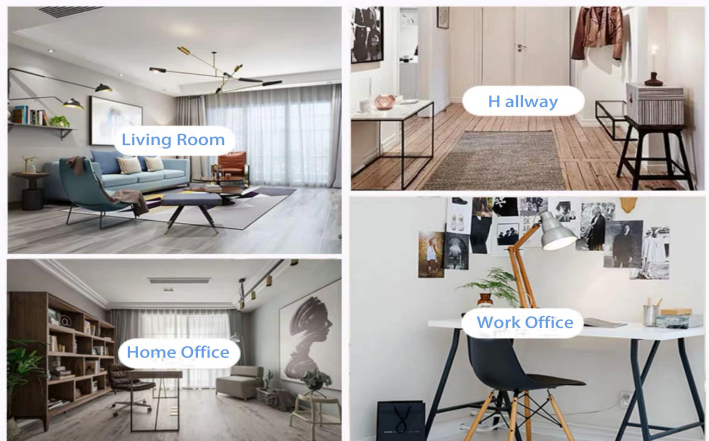

Livscen

- . Kaffe eller bar
- . Perfekt för familjer, hotell eller trädgårdar
- . Söt älskares gåva
- . Varje renovering

Range of the application

Office & Sample Room

Vi köpte ett internationellt kontor på 1 800 kvadratmeter i Shenzhen.