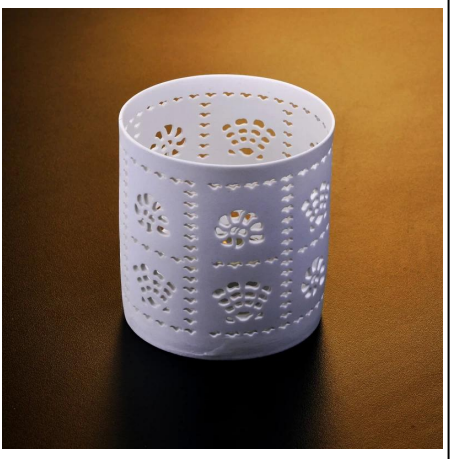

Office & Sample Room