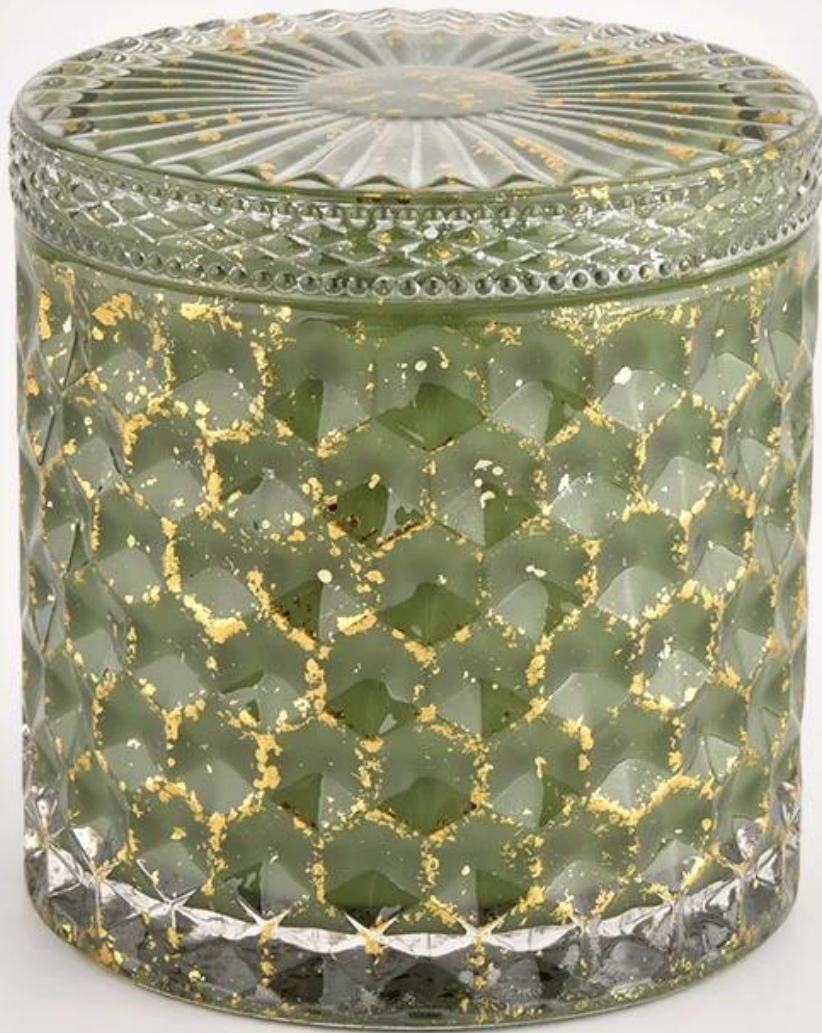

## Julgrön korgvävmönster glasljusburk med glaslock

1. Sunny Group har erbjudit glasvaror i 26 år med alla typer av produkter som exporteras till mer än 30 länder och regioner.
2. Vi är den exklusiva leverantören av Nest Fragrance, Candle Lite, UGG etc populära märken, varav 80 % aromkärn är från Sunny Glassware.
3. Med fokus på lyxiga doftprodukter under de senaste 10 åren, är Sunny Glassware leverantör av 80 % doftmärken i USA

### Product Details

Artikelnummer	SGHL21112601
Specifikation	Burk: Övre diameter: 99 mm Nedre diameter: 99 mm Höjd: 90mm Kapacitet: 440ml Vikt: 525g Lock: Diameter: 101 mm Höjd: 17mm
Provtagningsstid	1,5 dagar om produkternas form och storlek finns 2,15 dagar om du behöver ny form och storlek på produkterna
paket	24st / 36st / 48st säkerhet vanlig packning och så vidare. För exportkartong med äggdelare
MOQ	3000 st
Leveranstid	Inom 35 dagar efter att beställningen bekräftats
Betalningsvillkor	30% deposition av T/T i förskott, saldo mot kopia av B/L
Produktfunktioner	1. Hög kvalitet och konkurrenskraftiga priser 2. Test av FDA, SGS, LFGB etc. 3. Miljövänlig 4. Det är allmänt inriktat på bröllop, fester, hem, barer osv. 5. maskintillverkad

### More Product Pictures