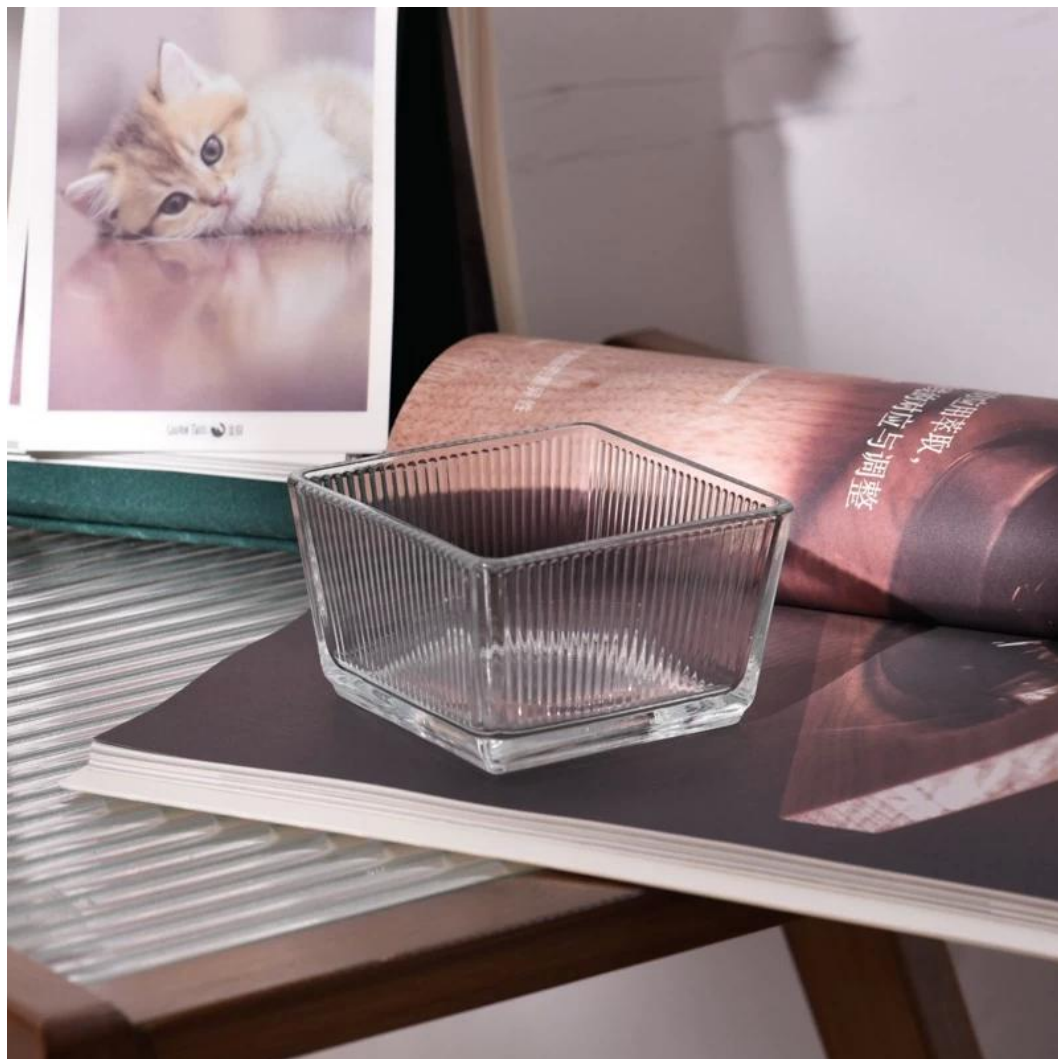

Artikelnummer:
SGHY24022701
Övre diameter: 86 mm
Nedre diameter: 69 mm
Höjd: 53mm
Vikt: 219g
Kapacitet: 240ml
Moq: 50000 stycken

Vi översätter dina idéer till kreativ kryddor produkter, vi säljer dig själv på den lokala marknaden.