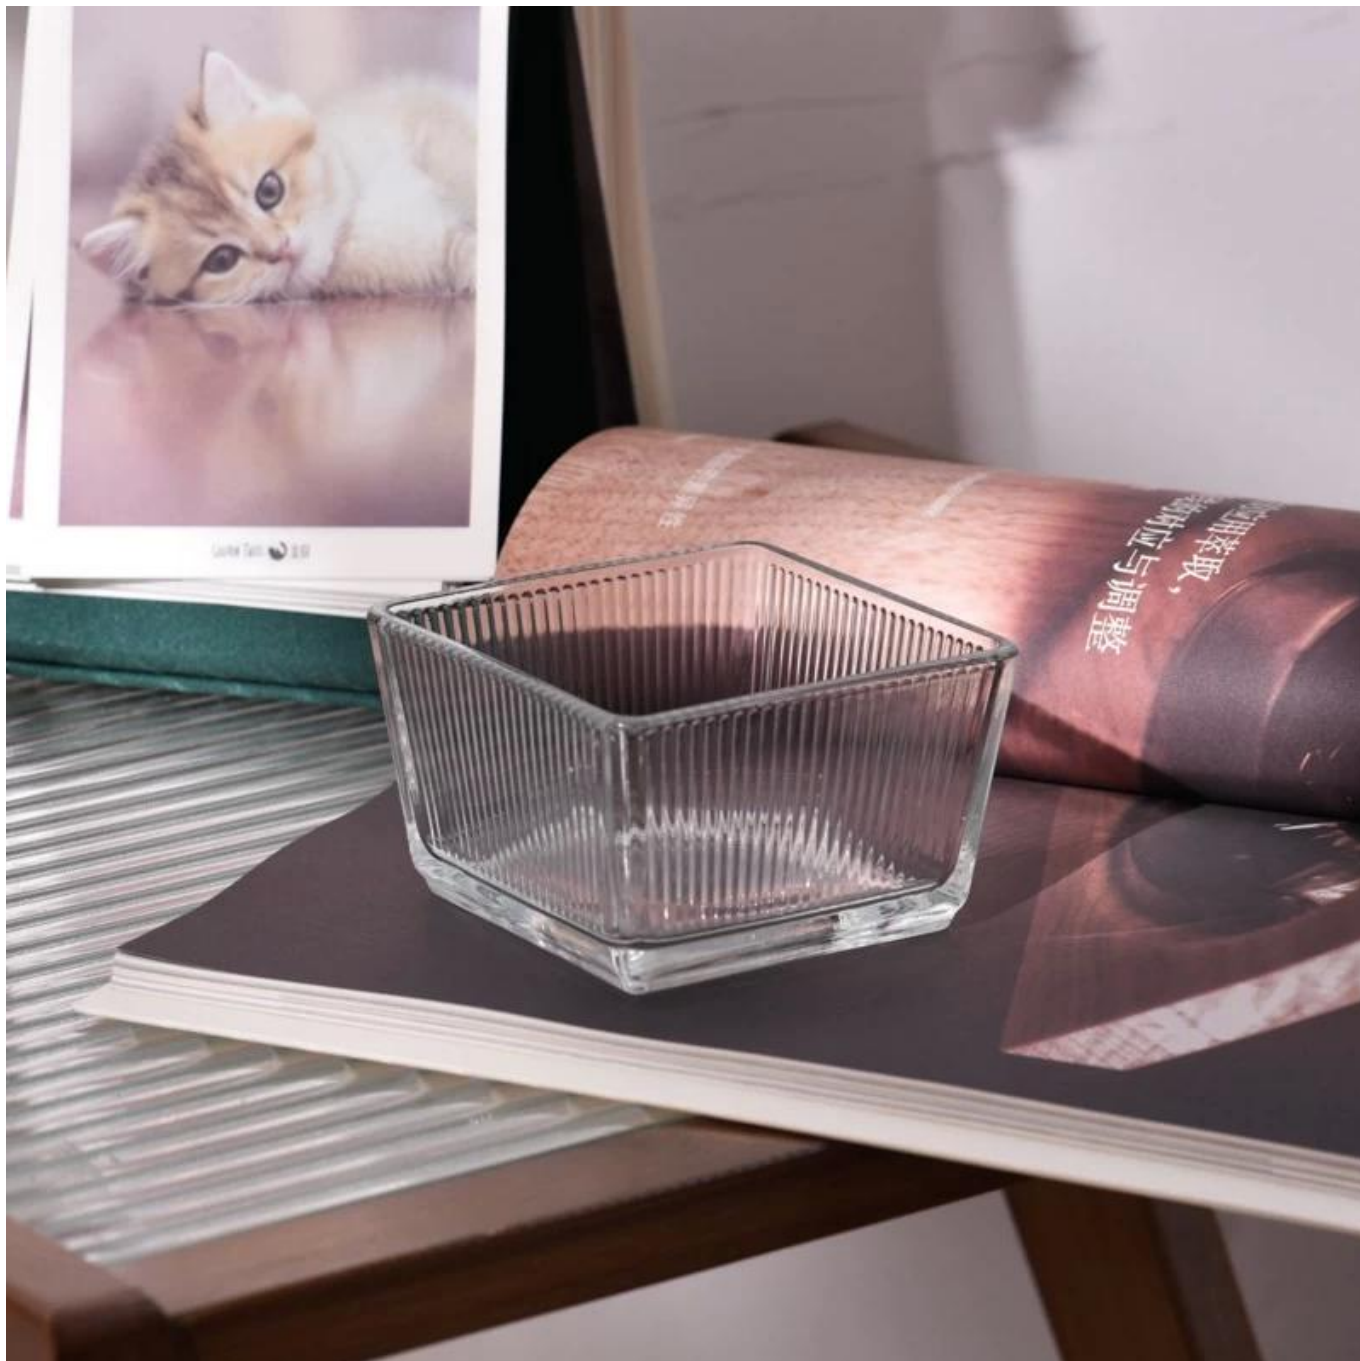

Ansökan:

Dekorativ middag i baren eller baren

- . Lämplig för familjer, hotell eller trädgårdar
- . Särskild älskare present
- . Någon chans till dekoration