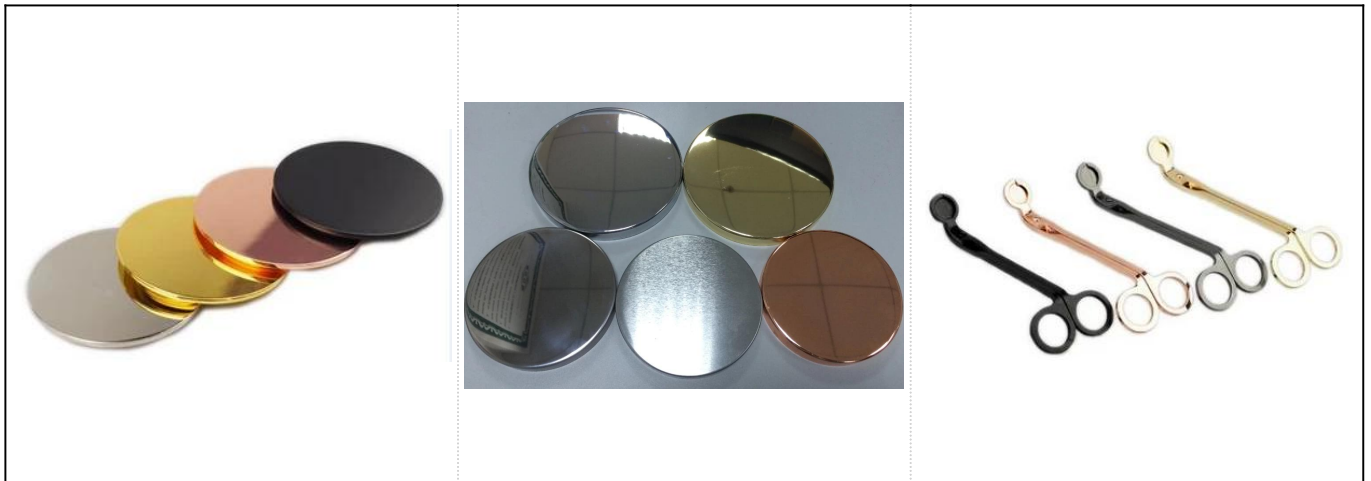

Deep Blue

S16017-130 13.5×13.5×13.0cm
A

B

C

D

E

F

Matchade tillbehör: