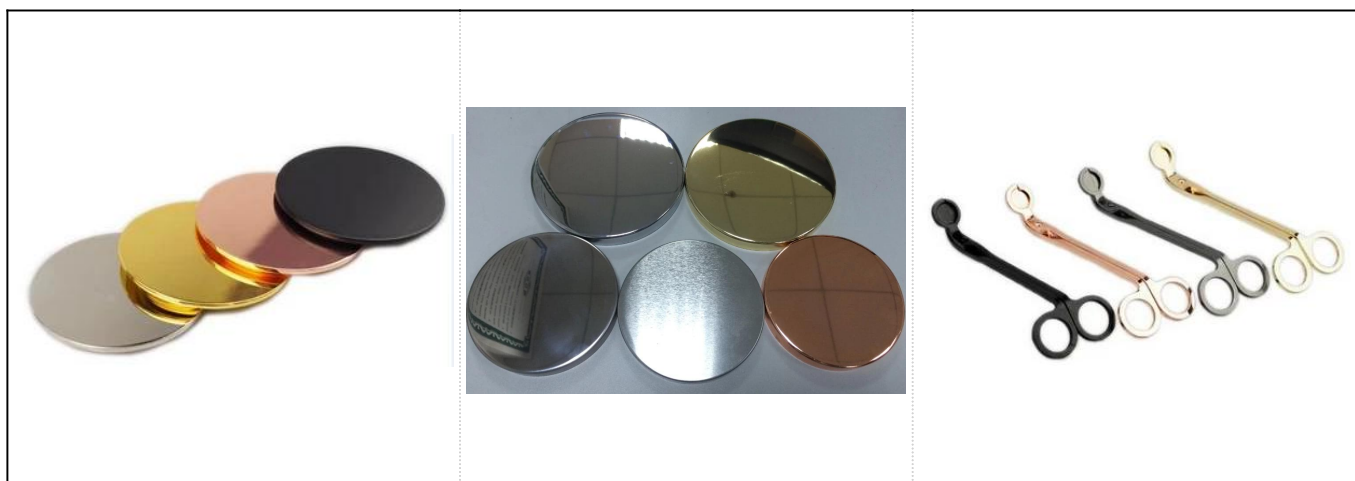

Matchade tillbehör: