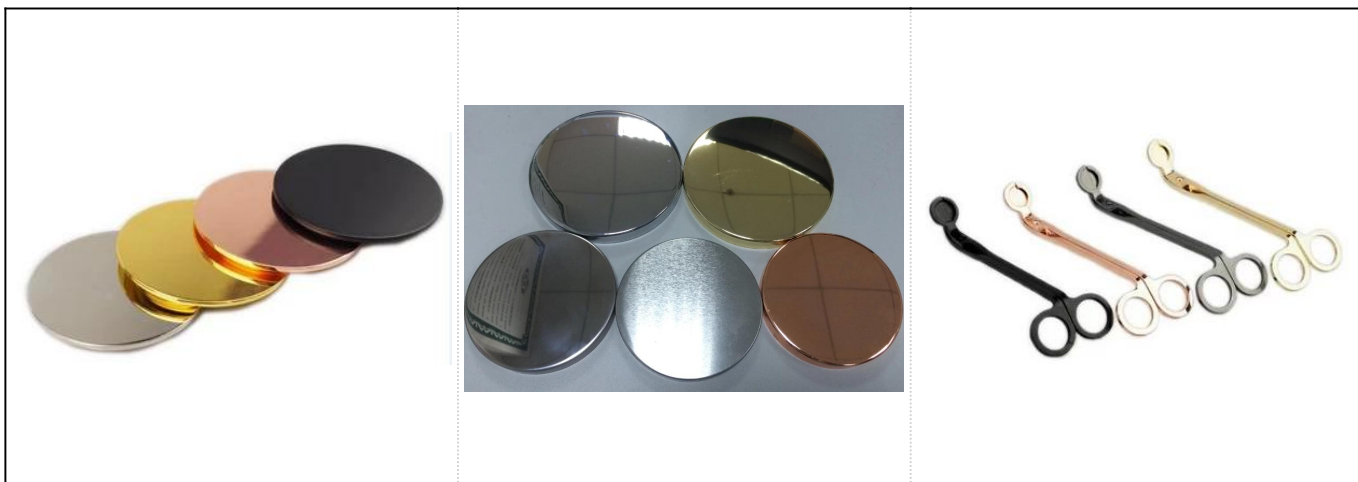

Matchade tillbehör: