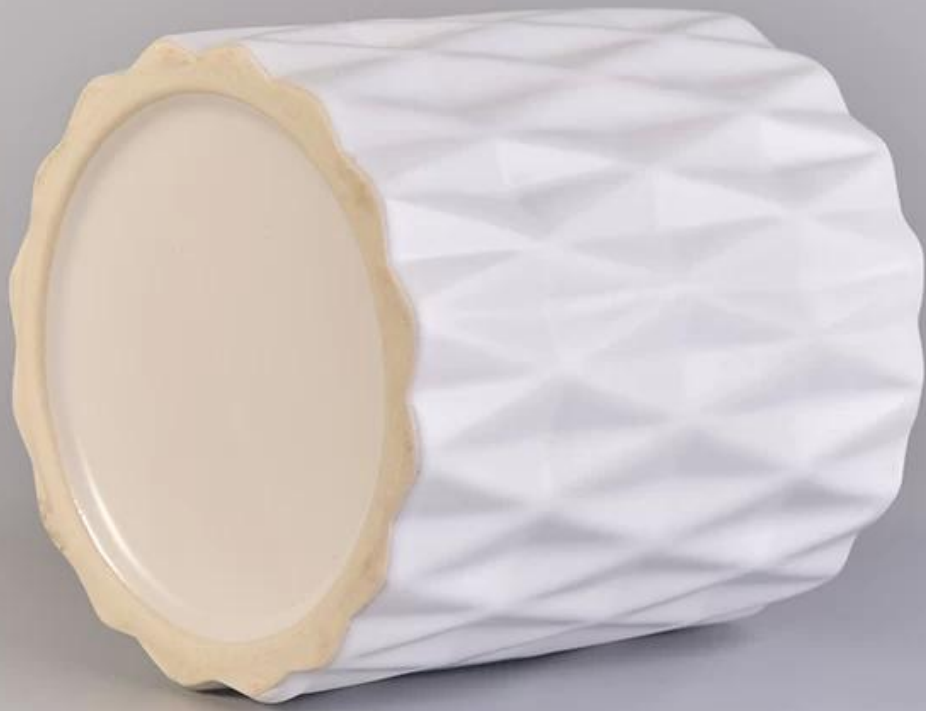

diamantmönster keramisk ljusbuk med gyllene insida

Product Details

| | |
|-----------------------|---|
| Artikelnummer. | SGxYT17120903 |
| Material | diamantmönster keramisk ljusbuk med gyllene insida |
| Hantverk | handgjorda keramiska ljusstakar med grön glasyr |
| Prover tid | 1. 5 dagar om det finns en form och storlek på keramiken 2. 15 dagar, om du behöver en ny form och storlek keramik |
| Produktkapacitet | 500.000 ~ 1.000.000 bitar per månad |
| Produktens funktioner | 1. Handgjord heminredning keramisk ljusstake 2. används för doftljus, vax, etc. 3. Det kan vara olika färger mönster och former om det behövs |

Användning av produkten

1. Keramiska burkhållare kan användas i bröllopsdekoration, heminredning, fest, bankett etc,
2. Denna ljusbekållare är väldigt bra som en underbar mittpunkt för ett evenemang

3. Keramikstearinljusburkarna kan dekorera både inomhus och utomhus med den här delikata ljusstaken med rosfigur.
4. Det keramiska ljuskärllet är underbar gåva som hushållning och andra evenemang.

More Product Pictures

[Similar Products Link](#)

Dekorativ handgjord sojavax
keramisk doftljusbuk

Varm försäljning matt vit marmor
ljusskål för hem doft

Doftljus i marmor i keramisk
ljusbuk med marmortryck