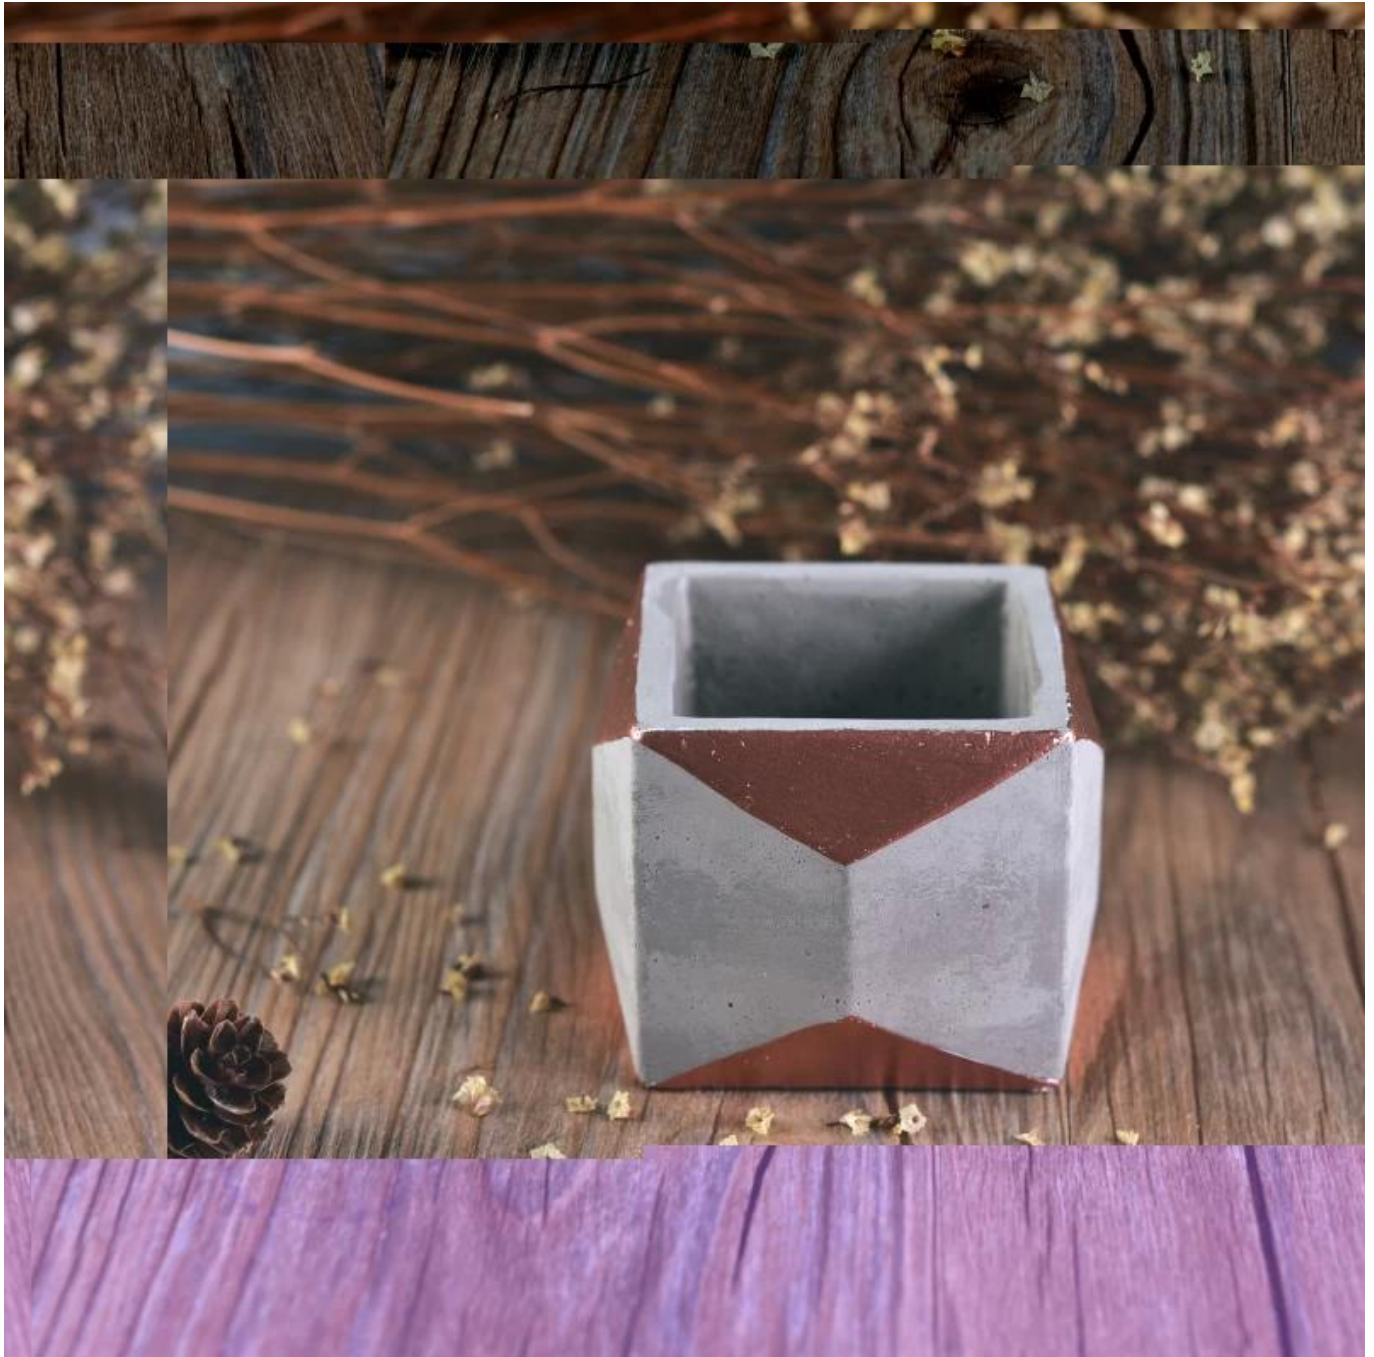

4. Det keramiska ljuskärlet är underbar gåva som hushållning och andra evenemang.

More Product Pictures