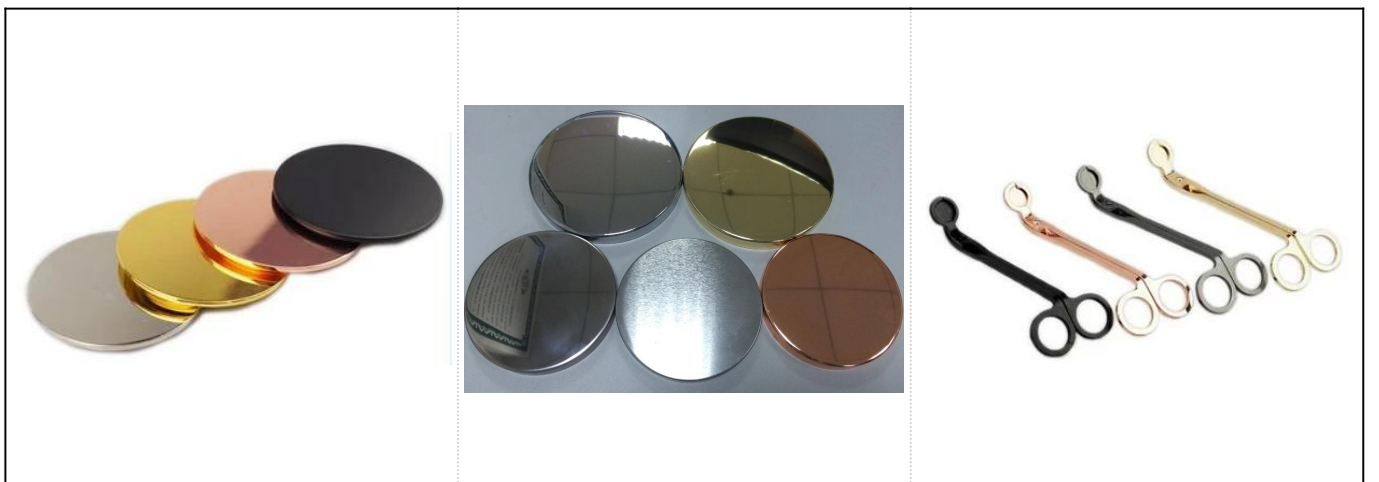

# Blommönster keramisk ljusstake med rosaguld inuti

## More Product Pictures

Matchade tillbehör: